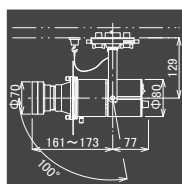

安全構造

配線ダクトプラグは、安全性をより高めたアイティーエルオリジナルのダブルロック式を採用しています