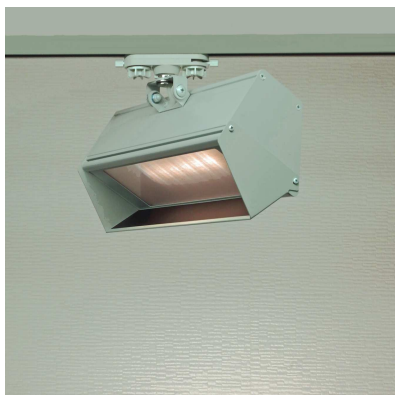

### スイッチ・つまみ

器具の背面に、調光つまみ・調色つまみを配置し、使いやすい繊細な調節を可能にします。ON/OFFスイッチを使用し、配線ダクトに設置したまま照明の入り切りが出来ます。

## ■ ウォールウォッシャーの光をスポットライトの形で実現した、調光・調色ウォールスポット

調光・調色ウォールスポット  
型番：SSP-004

LED30W  
色温度 (2700K~4200K)  
演色評価指数 (Ra92以上)  
調光範囲 (5%~100%)

照射高さ(m)	幅方向測定位置(mm)				照射は3000K時
	51(Lx)	53	52	49	
4.0	197(Lx)	191	200	200	204
3.0	368(Lx)	389	392	390	387
2.0	205(Lx)	223	198	235	217
1.0					
0					