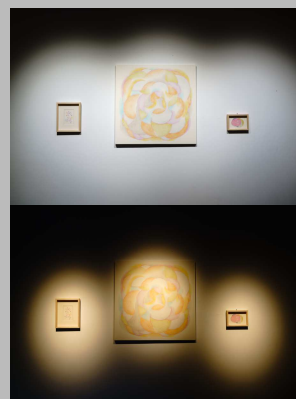

照明調整サービス例

北澤美術館（長野県諏訪市）
ワインワークス南青山（東京都港区）

上写真は照屋美優様の作品です

照明器具レンタルサービス・照明調整サービスに関するお問い合わせは
下記メールアドレスから、またはお電話でお気軽にご相談ください。

アイティーエル株式会社

e-mail: light@itl-corp.jp

tel: 03-5246-4686

<https://itl-corp.jp/>