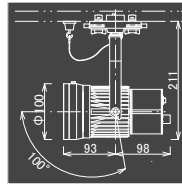

調光・調色スポットライト
型番：SSP-003

LED30W
色温度 (2700K~4200K)
演色評価指数 (Ra92以上)
調光範囲 (5%~100%)
レンズフィルター装着可能