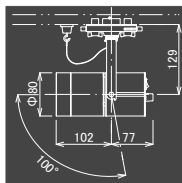

#### 安全構造

配線ダクトプラグは、安全性をより高めたアイティーエルオリジナルのダブルロック式を採用しています

ズーム最少時 15° (3000K)			SSP-090 配光データ		
D(mm)	E(Lx)	H(m)	D(mm)	E(Lx)	H(m)
261	4028	1.0			
562	1007	2.0			
843	448	3.0			
1124	252	4.0			

ズーム最大時 34° (3000K)			SSP-090 配光データ		
D(mm)	E(Lx)	H(m)	D(mm)	E(Lx)	H(m)
611	1784	1.0			
1223	446	2.0			
1834	198	3.0			
2446	112	4.0			