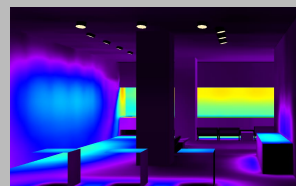

モックアップ・実験

実際の展示空間と照明設備を現地にて確認し、
必要に応じて3Dソフトを使ったシミュレーションや、
現場でのモックアップ実験をおこないます。