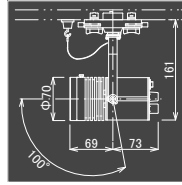

■ 調光・調色に加えて、広角レンズやスプレッドレンズを装着可能なスポットライト

調光・調色スポットライト
型番：SSP-001

LED10W
色温度 (2700K~4200K)
演色評価指数 (Ra92以上)
調光範囲 (5%~100%)
レンズフィルター装着可能