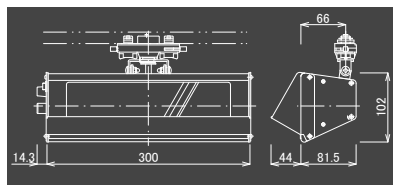

## ■ ウォールウォッシャーの光をスポットライトの形で実現した、調光・調色ウォールスポット

調光・調色ウォールスポット  
型番：SSP-004

LED30W  
色温度 (2700K~4200K)  
演色評価指数 (Ra92以上)  
調光範囲 (5%~100%)

照射高さ(m)	幅方向測定位置(mm)				照射は3000K時
	51(Lx)	53	52	49	
4.0	197(Lx)	191	200	200	204
3.0	368(Lx)	389	392	390	387
2.0	205(Lx)	223	198	235	217
1.0					
0					