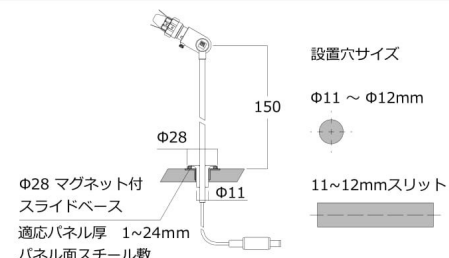

■組合せ例

本体ユニット : ボールユニット (色 : クロ)
マウントユニット : リングマウント (h=8mm)
光学ユニット : カッターユニット (色 : クロ)

■型番

本体ユニット : 3D 01/B
マウントユニット : 3MT 06/N-8
光学ユニット : 3LU 04/B

■組合せ例

本体ユニット : スライドスタンドユニット (L=150mm/色 : アルミ)
光学ユニット : ワイドユニット (色 : アルミ)

■型番

本体ユニット : 3D 03/N-150
光学ユニット : 3LU 05/N

■組合せ例

本体ユニット : 昇降スタンドユニット (L=400mm/色 : 指定色)
光学ユニット : ズームハニカムユニット (色 : 指定色)

■型番

本体ユニット : 3D 04/S-400
光学ユニット : 3LU 02/S

* 昇降スタンドユニットはアーム長さと同じ深さが必要になります。

* 器具色は3種類からお選びいただけます (B=クロ・N=アルミ・S=指定色)
* スタンドユニットのアーム長さは2種類からお選びいただけます (75mm/150mm)
* スライドスタンドユニットのアーム長さは(MAX300mm)までご指定いただけます
* 昇降スタンドユニットのアーム長さは2種類からお選びいただけます (200mm/400mm)