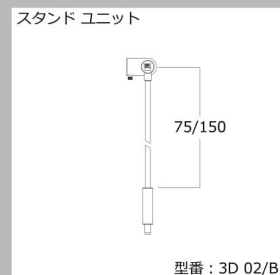

アイティーエル株式会社

3D Spotlight series スリーディー スポットライト シリーズ

■本体 ユニット ボールユニット

■マウント ユニット リングマウント

置き型マウント

■光学 ユニット ズームユニット

ズームハニカムユニット

スタンドユニット