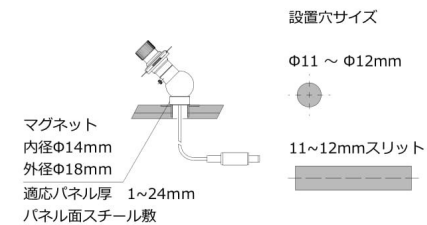

アイティーエル株式会社

3D Spotlight series スリーディー スポットライト シリーズ

■本体 ユニット ボールユニット

■マウント ユニット リングマウント

置き型マウント

■光学 ユニット ズームユニット

ズームハニカムユニット

スタンドユニット

固定マウント

ズームディレクションユニット

カッターユニット

スライドスタンドユニット

ワイドユニット (バンドア有)

スプレッドフィルター

昇降スタンドユニット

超小型の本体ユニット、色々な取り付け方ができるマウントユニット、様々なグレアカットが可能な光学ユニットで「ノイズレス照明」を実現します

■組合せ例

本体ユニット : ボールユニット (色 : クロ)
マウントユニット : リングマウント (h=8mm)
光学ユニット : カッターユニット (色 : クロ)

■型番

本体ユニット : 3D 01/B
マウントユニット : 3MT 06/N-8
光学ユニット : 3LU 04/B

■組合せ例

本体ユニット : スライドスタンドユニット (L=150mm/色 : アルミ)
光学ユニット : ワイドユニット (色 : アルミ)