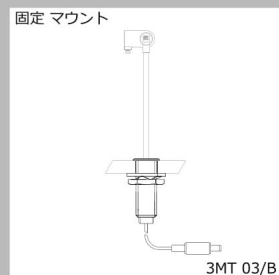

3D Spotlight series スリーディー スポットライト シリーズ

■本体 ユニット ボールユニット

■マウント ユニット リングマウント

置き型マウント

■光学 ユニット ズームユニット

ズームハニカムユニット

スタンドユニット

固定マウント

ズームディレクションユニット

カッターユニット

スライドスタンドユニット

ワイドユニット (バンドア有)

スプレッドフィルター

昇降スタンドユニット

超小型の本体ユニット、色々な取り付け方ができるマウントユニット、様々なグレアカットが可能な光学ユニットで「ノイズレス照明」を実現します

■組合せ例

本体ユニット : ボールユニット (色 : クロ)
マウントユニット : リングマウント (h=8mm)
光学ユニット : カッターユニット (色 : クロ)

■型番

本体ユニット : 3D 01/B
マウントユニット : 3MT 06/N-8
光学ユニット : 3LU 04/B

■組合せ例

本体ユニット : スライドスタンドユニット (L=150mm/色 : アルミ)
光学ユニット : ワイドユニット (色 : アルミ)

■型番

本体ユニット : 3D 03/N-150
光学ユニット : 3LU 05/N

■組合せ例

本体ユニット : 昇降スタンドユニット (L=400mm/色 : 指定色)
光学ユニット : ズームハニカムユニット (色 : 指定色)

■型番

本体ユニット : 3D 04/S-400
光学ユニット : 3LU 02/S

* 昇降スタンドユニットはアーム長さと同じ深さが必要になります。

* 器具色は3種類からお選びいただけます (B=クロ・N=アルミ・S=指定色)
* スタンドユニットのアーム長さは2種類からお選びいただけます (75mm/150mm)
* スライドスタンドユニットのアーム長さは(MAX300mm)までご指定いただけます
* 昇降スタンドユニットのアーム長さは2種類からお選びいただけます (200mm/400mm)

変換ケーブル L=2000

4灯一括調光電源コントローラー

NLC008