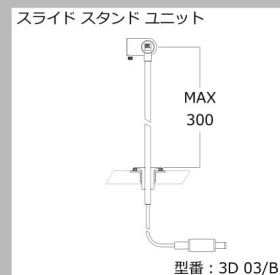

アイティーエル株式会社

3D Spotlight series スリーディー スポットライト シリーズ

■本体 ユニット ボールユニット

■マウント ユニット リングマウント

置き型マウント

■光学 ユニット ズームユニット

ズームハニカムユニット

スタンドユニット

固定マウント

ズームディレクションユニット

カッターユニット

スライドスタンドユニット

ワイドユニット (バンドア有)

スプレッドフィルター

昇降スタンドユニット

超小型の本体ユニット、色々な取り付け方ができるマウントユニット、様々なグレアカットが可能な光学ユニットで「ノイズレス照明」を実現します

■組合せ例

本体ユニット : ボールユニット (色 : クロ)
マウントユニット : リングマウント (h=8mm)
光学ユニット : カッターユニット (色 : クロ)

■型番

本体ユニット : 3D 01/B
マウントユニット : 3MT 06/N-8
光学ユニット : 3LU 04/B

■組合せ例

本体ユニット : スライドスタンドユニット (L=150mm/色 : アルミ)
光学ユニット : ワイドユニット (色 : アルミ)