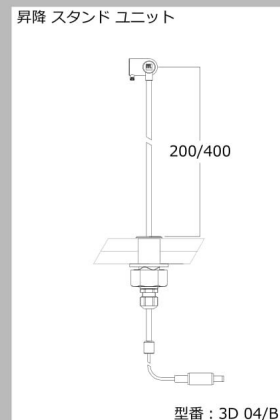

ワイドユニット (バンドア有)

スプレッドフィルター

昇降スタンドユニット