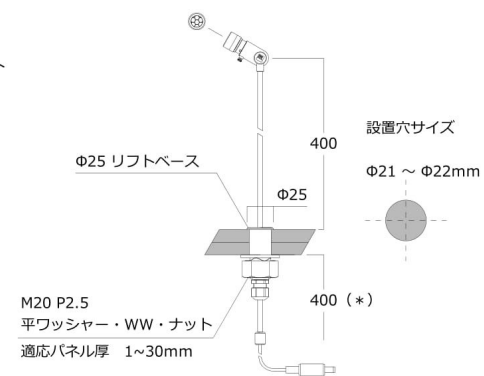

■組合せ例

本体ユニット : ボールユニット (色 : クロ)
マウントユニット : リングマウント (h=8mm)
光学ユニット : カッターユニット (色 : クロ)

■型番

本体ユニット : 3D 01/B
マウントユニット : 3MT 06/N-8
光学ユニット : 3LU 04/B

■組合せ例

本体ユニット : スライドスタンドユニット (L=150mm/色 : アルミ)
光学ユニット : ワイドユニット (色 : アルミ)

■型番

本体ユニット : 3D 03/N-150
光学ユニット : 3LU 05/N

■組合せ例

本体ユニット : 昇降スタンドユニット (L=400mm/色 : 指定色)
光学ユニット : ズームハニカムユニット (色 : 指定色)

■型番

本体ユニット : 3D 04/S-400
光学ユニット : 3LU 02/S

* 昇降スタンドユニットはアーム長さと同じ深さが必要になります。

* 器具色は3種類からお選びいただけます (B=クロ・N=アルミ・S=指定色)
* スタンドユニットのアーム長さは2種類からお選びいただけます (75mm/150mm)
* スライドスタンドユニットのアーム長さは(MAX300mm)までご指定いただけます
* 昇降スタンドユニットのアーム長さは2種類からお選びいただけます (200mm/400mm)