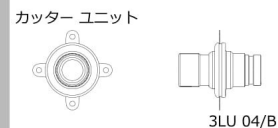

3D Spotlight series スリーディー スポットライト シリーズ

■本体 ユニット ボールユニット

■マウント ユニット リングマウント

置き型マウント

■光学 ユニット ズームユニット

ズームハニカムユニット

スタンドユニット

固定マウント

ズームディレクションユニット

カッターユニット

スライドスタンドユニット

ワイドユニット (バンドア有)

スプレッドフィルター

昇降スタンドユニット

超小型の本体ユニット、色々な取り付け方ができるマウントユニット、様々なグレアカットが可能な光学ユニットで「ノイズレス照明」を実現します

■組合せ例

本体ユニット : ボールユニット (色 : クロ)
マウントユニット : リングマウント (h=8mm)
光学ユニット : カッターユニット (色 : クロ)

■型番

本体ユニット : 3D 01/B
マウントユニット : 3MT 06/N-8
光学ユニット : 3LU 04/B

■組合せ例

本体ユニット : スライドスタンドユニット (L=150mm/色 : アルミ)
光学ユニット : ワイドユニット (色 : アルミ)

■型番

本体ユニット : 3D 03/N-150
光学ユニット : 3LU 05/N

■組合せ例

本体ユニット : 昇降スタンドユニット (L=400mm/色 : 指定色)
光学ユニット : ズームハニカムユニット (色 : 指定色)

■型番

本体ユニット : 3D 04/S-400
光学ユニット : 3LU 02/S

* 昇降スタンドユニットはアーム長さと同じ深さが必要になります。

* 器具色は3種類からお選びいただけます (B=クロ・N=アルミ・S=指定色)
* スタンドユニットのアーム長さは2種類からお選びいただけます (75mm/150mm)
* スライドスタンドユニットのアーム長さは(MAX300mm)までご指定いただけます
* 昇降スタンドユニットのアーム長さは2種類からお選びいただけます (200mm/400mm)

変換ケーブル L=2000

4灯一括調光電源コントローラー

NLC008