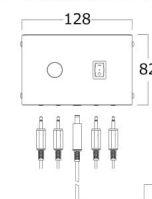

* 昇降スタンドユニットはアーム長さと同じ深さが必要になります。

* 器具色は3種類からお選びいただけます (B=クロ・N=アルミ・S=指定色)
* スタンドユニットのアーム長さは2種類からお選びいただけます (75mm/150mm)
* スライドスタンドユニットのアーム長さは(MAX300mm)までご指定いただけます
* 昇降スタンドユニットのアーム長さは2種類からお選びいただけます (200mm/400mm)

変換ケーブル L=2000

4灯一括調光電源コントローラー