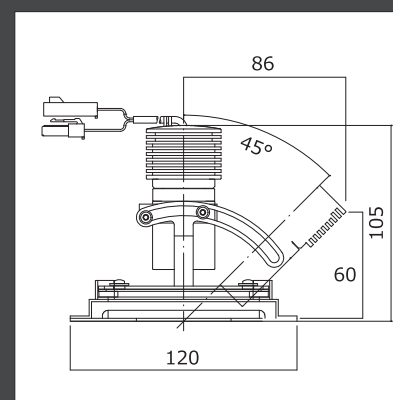

展示品の魅力をさらに引き立てるためのアクセント照明です。展示品の大きさに合わせて光のサイズを変えることができるアイリス（絞り機構）を備えています。

アイボールスポット

型番：BNJS 001
消費電力：2.5W

定焦点スポット

型番：BNJS 002
消費電力：2.5W

■ 行灯型ケース用
アクセント照明

展示品細部の魅力をさらに引き立てるためのアクセント照明です。細いポスト型灯体とミラーの角度を調節して簡単に光を制御できる機構により、ケース内でコンパクトに設置することが可能で、展示空間の妨げにならない照明器具です。