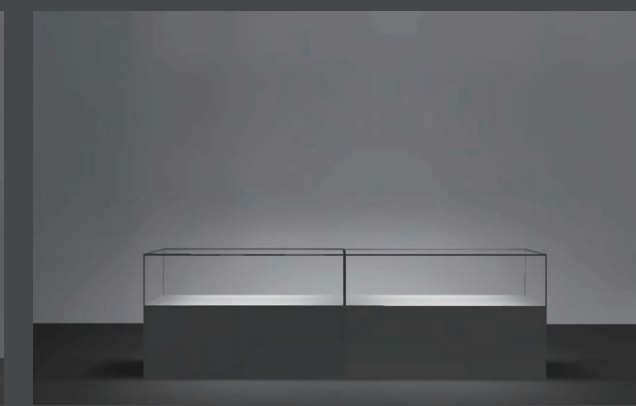

ミラースポット
ダウンタイプ

型番：BNJH 009
消費電力：2.5W

上部に向けた照射をメインにしたアッパータイプと、多種の反射板で様々な光を演出することができるダウンタイプを取り揃えています。

ミラースポット
アッパータイプ

型番：BNJH 002
消費電力：2.5W

片面覗きケース照明

両面覗きケース照明

■ 覗き型ケース用
ベース照明