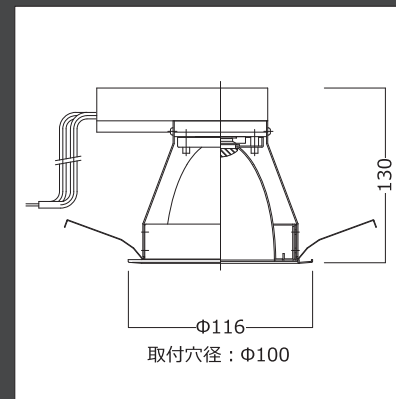

※写真・寸法はBSSP 001(10W)タイプ

■ 調色・調光
ウォールスポット

ウォールウォッシャーの光を、スポットライトの形で実現した器具です。
電源と調光器を搭載した一体型で、コンパクトなサイズで調光と調色を可能にしています。

型番：BSSP 004 A2745WP
電力：30W

調色範囲：2700K~4500K

※器具ワイドは300mm

ダウンライトを組み合わせることで、空間全体の印象を大きく変えることも可能になります

■ 調色・調光
ダウンライト

アンチグレアリフレクターを採用し、目に入る眩しさを軽減しています。
別置き電源装置と専用コントローラーとの組み合わせで、
2700K~4500Kまでシームレスに調整することが可能です。

中角 (40°)

型番：BSDL 001A-2745W
電力：30W

調色範囲：2700K~4500K

取付穴径：Φ100

広角 (60°)

型番：BSDL 002A-2745W
電力：30W