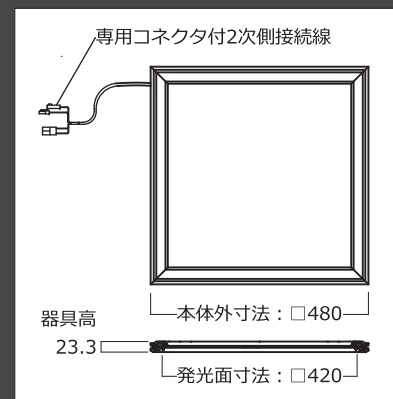

行灯型ケース・覗き型ケース用照明

大型行灯ケース照明

小型行灯ケース照明

■ 行灯型ケース用
ベース照明

器具高さ23.3mmと薄型の導光板ベース照明です。配光制御シートとの組み合わせにより、床にこぼれる光を極力少なくした画期的な照明器具です。

導光板タイプベースライト
調色範囲：2700K~4000K

型番：IBL 48T2740SS（置き型）
消費電力：15W

■ 行灯型ケース用
アクセント照明