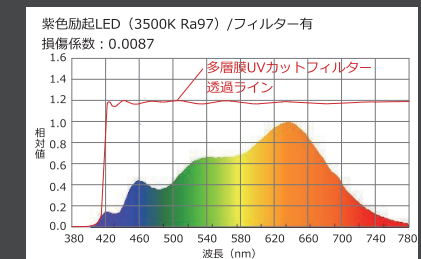

ボリューム コントローラー

アドバンスドコントローラー

※コントローラーの各品番とシステム構成は、別途お問い合わせください。

■ LED仕様

優れた演色性

演色性を計る一般的な評価基準として平均演色評価数「CRI (Color Rendering Index)」が用いられています。

太陽光の下とほとんど変わらない色と鮮やかさでモノを照らすことができる紫色励起LEDは、自然な色彩の表現力を持っています。

平均演色評価数(R1~R8)がRa97と差がなくても、特殊演色評価数(R9~R15)では大きな差があります。