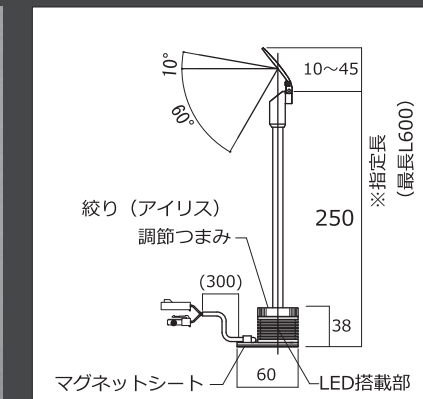

行灯型ケース・覗き型ケース用照明

■ 行灯型ケース用
ベース照明

器具高さ23.3mmと薄型の導光板ベース照明です。配光制御シートとの組み合わせにより、床にこぼれる光を極力少なくした画期的な照明器具です。

型番：IBL 48T2740SS（置き型）
消費電力：15W

■ 行灯型ケース用
アクセント照明

展示品の魅力をさらに引き立てるためのアクセント照明です。展示品の大きさに合わせて光のサイズを変えることができるアイリス（絞り機構）を備えています。

型番：BNJS 001
消費電力：2.5W

型番：BNJS 002
消費電力：2.5W

■ 行灯型ケース用
アクセント照明

展示品細部の魅力をさらに引き立てるためのアクセント照明です。細いポスト型灯体とミラーの角度を調節して簡単に光を制御できる機構により、ケース内でコンパクトに設置することが可能で、展示空間の妨げにならない照明器具です。

型番：BNJH 009
消費電力：2.5W

上部に向けた照射をメインにしたアッパータイプと、多種の反射板で様々な光を演出することができるダウンタイプを取り揃えています。

型番：BNJH 002
消費電力：2.5W

片面覗きケース照明

両面覗きケース照明

■ 覗き型ケース用
ベース照明

独自の配光制御により、まぶしさを抑えて均一に照射することができるベース照明です。アクリル棒を使用したロッドライトと、極細16mm角のミュージアムバーライトを取り揃えています。

※ 覗き型ケース用ロッドライトは1000mm~2000mmまで、ご使用に合わせてカスタム対応が可能です。
※ ミュージアムバーライトは最長2000mmまで、70mm単位でカスタム対応が可能です。
お気軽にお問い合わせください。