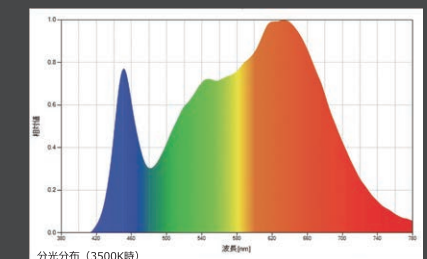

ボリューム コントローラー

アドバンスドコントローラー

※コントローラーの各品番とシステム構成は、別途お問い合わせください。

■ LED仕様

優れた演色性

演色性を計る一般的な評価基準として平均演色評価数「CRI (Color Rendering Index)」が用いられています。

太陽光の下とほとんど変わらない色と鮮やかさでモノを照らすことができる紫色励起LEDは、自然な色彩の表現力を持っています。

平均演色評価数(R1~R8)がRa97と差がなくても、特殊演色評価数(R9~R15)では大きな差があります。

紫色励起LED仕様照明器具には、ITL製UVカットフィルターを装着しています。

紫色励起LED

蛍光体 (赤色、緑色、青色)

青色励起LED

蛍光体 (黄色、赤色)

※ LED白色光の仕組図/ 分光分布/ 演色評価数グラフは東芝マテリアル株式会社より提供頂いています。

© 2020 Toshiba Materials Co., Ltd.