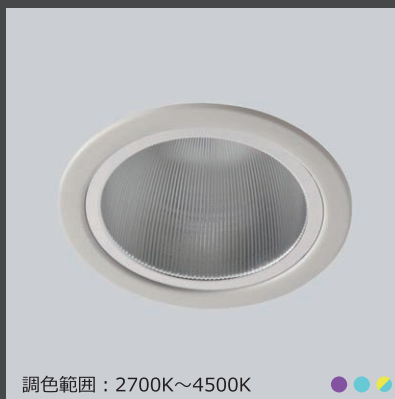

中角 (40°)

型番：BSDL 001A-2745W
電力：30W