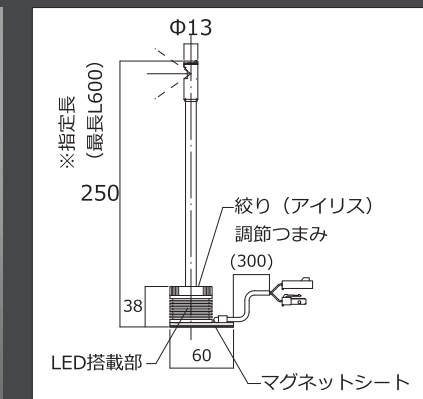

ミラースポット
ダウンタイプ

型番：BNJH 009
消費電力：2.5W

上部に向けた照射をメインにしたアッパータイプと、多種の反射板で様々な光を演出することができるダウンタイプを取り揃えています。

ミラースポット
アッパータイプ

型番：BNJH 002
消費電力：2.5W

片面覗きケース照明

両面覗きケース照明

■ 覗き型ケース用
ベース照明