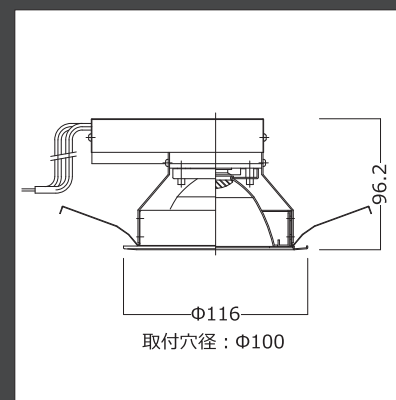

取付穴径：Φ100

取付穴径：Φ100

- 紫色励起LED 単色・調光 対応機種 (3000K/3500K/4000K/5000K)
- 青色励起LED 単色・調光 対応機種 (2700K/3000K/3500K/4500K)
- 青色励起LED 調色・調光 対応機種 (2700K~4000K/4500K/5000K)

■ コントローラー

明るさを調整する調光機能に加え、
光色を調整する調色機能を備えたコントローラーを取り揃えています。
調光調色ダウンライトと、ケース用照明を組み合わせて使うことで、
空間全体の印象を大きく変えることも可能になります。