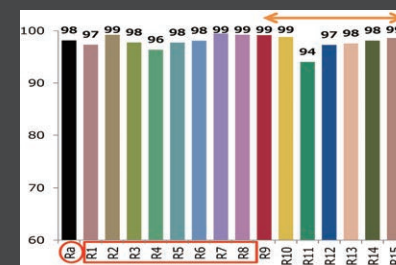

調色・調光 スポットライト/ダウンライト/コントローラー

■ 調色・調光
スポットライト

基本配光15°の本体に多彩なオプションレンズフィルターを装着することが出来ます。
(各種レンズフィルターは別途お問い合わせください)

型番：BSSP 001 A2745WP
消費電力：10W

型番：BSSP 002 C2745WP
消費電力：17W

■ 調色・調光
ウォールスポット

ウォールウォッシャーの光を、スポットライトの形で実現した器具です。
電源と調光器を搭載した一体型で、コンパクトなサイズで調光と調色を可能にしています。

型番：BSSP 004 A2745WP
電力：30W

ダウンライトを組み合わせることで、空間全体の印象を大きく変えることも可能になります

■ 調色・調光
ダウンライト

アンチグレアリフレクターを採用し、目に入る眩しさを軽減しています。
別置き電源装置と専用コントローラーとの組み合わせで、
2700K~4500Kまでシームレスに調整することが可能です。

中角 (40°)

型番：BSDL 001A-2745W
電力：30W

広角 (60°)

型番：BSDL 002A-2745W
電力：30W

- 紫色励起LED 単色・調光 対応機種 (3000K/3500K/4000K/5000K)
- 青色励起LED 単色・調光 対応機種 (2700K/3000K/3500K/4500K)
- 青色励起LED 調色・調光 対応機種 (2700K~4000K/4500K/5000K)

■ コントローラー

明るさを調整する調光機能に加え、
光色を調整する調色機能を備えたコントローラーを取り揃えています。
調光調色ダウンライトと、ケース用照明を組み合わせて使うことで、
空間全体の印象を大きく変えることも可能になります。

■ LED仕様

優れた演色性

演色性を計る一般的な評価基準として平均演色評価数「CRI (Color Rendering Index)」が用いられています。

太陽光の下とほとんど変わらない色と鮮やかさでモノを照らすことができる紫色励起LEDは、自然な色彩の表現力を持っています。

平均演色評価数(R1~R8)がRa97と差がなくても、特殊演色評価数(R9~R15)では大きな差があります。

紫色励起LED仕様照明器具には、ITL製UVカットフィルターを装着しています。

紫色励起LED

蛍光体 (赤色、緑色、青色)

青色励起LED

※ LED白色光の仕組図/ 分光分布/ 演色評価数グラフは東芝マテリアル株式会社より提供頂いています。

© 2020 Toshiba Materials Co., Ltd.