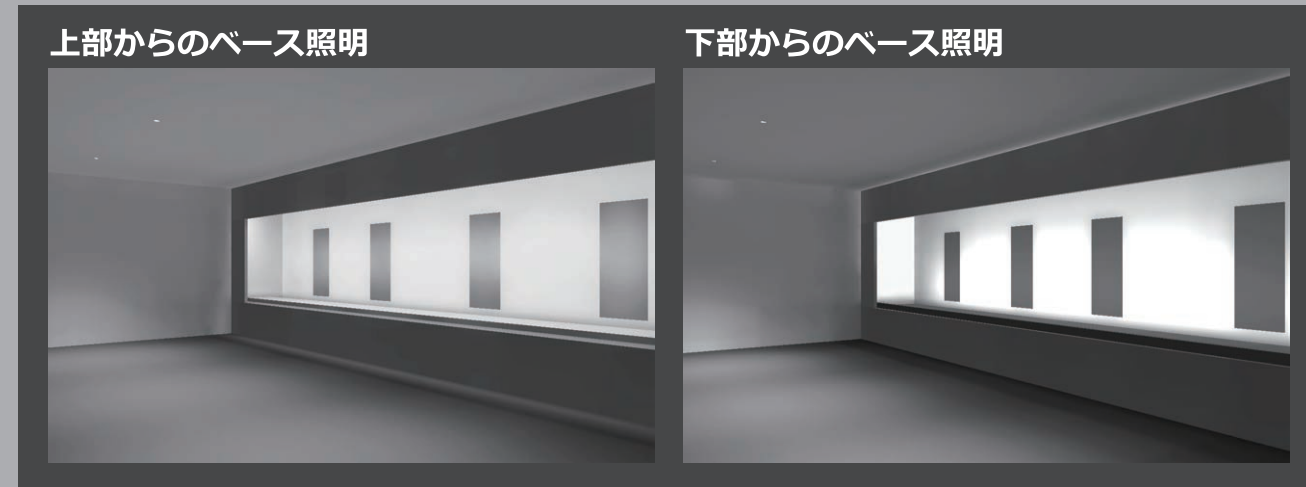

ウォールケース用照明

■ウォールケース用 ベース照明

壁面展示ケースなどの大きな展示壁面を均一に照射できる照明器具です。 展示面の高さやケースのサイズによって光を選択できます。高さ6メートルの壁面にも対応できる器具を取り揃えています。下から壁面を照射するロッドアッパーライトやミュージアムバーライトアッパーを使うことにより、上部からの光による影を解消します。 (*サイズは別途カタログをご参照下さい)

N-WALL 調色範囲：2700K~4500K (青色) 調色範囲：2700K~5000K (紫色)	D-WALL (配線ダクト取付型) 調色範囲：2700K~4000K	ロッドアッパーライト 調色範囲：2700K~4500K
型番：BSWW011 (青色LED調色) 消費電力：33W	型番：BSWW012 (青色LED調色) 消費電力：33W	型番：BSUP 002 (可動型：L=1000) 消費電力：30W

反射板型ウォールウォッシャー 調色範囲：2700K~4500K	コンパクトウォール 調色範囲：2700K~4500K	ミュージアムバーライトアッパー 調色範囲：2700K~4000K
型番：BSWW001 (青色LED調色) 消費電力：65W	型番：BSWW002 (青色LED調色) 消費電力：36W	*ミュージアムバーライトアッパーは 最長2000mmまで70mm単位でカスタム対応 が可能です。

■ウォールケース用 アクセント照明

55シリーズ 調色・調光 ズームスポットライト

展示品の魅力をさらに引き立てるためのアクセント用照明器具です。55シリーズ 調色・調光 ズームスポットライトは、光の色温度と大きさをシームレスに調整することが可能なスポットライトです。

55シリーズ 調色・調光 ズームスポットライト 調色範囲：2700K~5000K	149~162 Φ70	調色機能 2700K ← → 5000K ズーム機能 16° ← → 37°

3Dスポットライトシリーズ

展示品の細部をピンポイントに照射ができるアクセント用照明器具です。3Dスポットライトシリーズはさまざまなグレアカットが可能な光学ユニットと組合せることで「ノイズレス照明」を実現します。

3Dスポットライトシリーズ	設置穴サイズ Φ11 ~ Φ12mm 又は 11~12mmスリット Φ28 (150) Φ11	3Dスポットライト アクセサリー

- 紫色励起LED 単色・調光 対応機種 (3000K/3500K/4000K/5000K)
- 青色励起LED 単色・調光 対応機種 (2700K/3000K/3500K/4500K)
- 青色励起LED 調色・調光 対応機種 (2700K~4000K/4500K/5000K)
- 紫色励起LED 調色・調光 対応機種 (2700K~5000K)

※ ズームスポットライト/3Dスポットライトの各品番は、別途カタログをご参照ください。