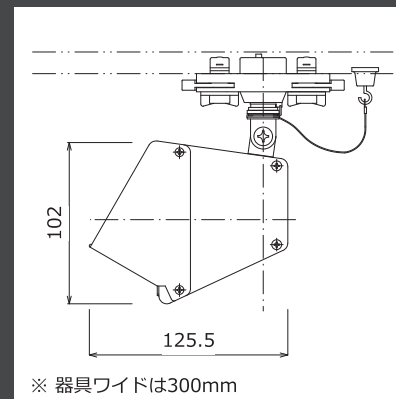

※写真・寸法はBSSP 001(10W)タイプ

■ 調色・調光
ウォールスポット

ウォールウォッシャーの光を、スポットライトの形で実現した器具です。
電源と調光器を搭載した一体型で、コンパクトなサイズで調光と調色を可能にしています。

型番：BSSP 004 A2745WP
電力：30W

調色範囲：2700K~4500K

※器具ワイドは300mm

ダウンライトを組み合わせることで、空間全体の印象を大きく変えることも可能になります