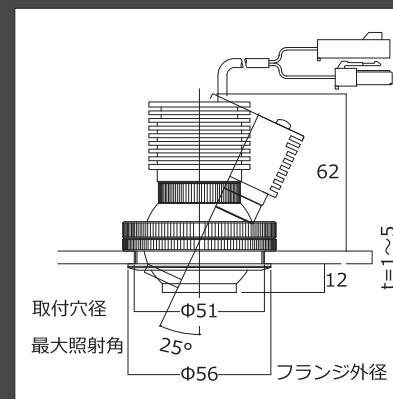

定焦点スポット

型番：BNJS 002
消費電力：2.5W