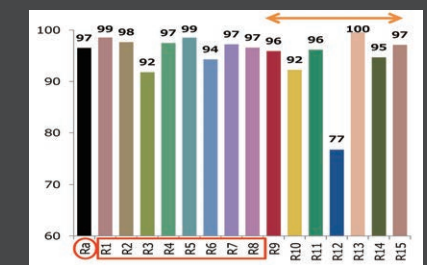

紫色励起LED仕様照明器具には、ITL製UVカットフィルターを装着しています。

紫色励起LED

蛍光体 (赤色、緑色、青色)

青色励起LED

蛍光体 (黄色、赤色)

※ LED白色光の仕組図/ 分光分布/ 演色評価数グラフは東芝マテリアル株式会社より提供頂いています。

© 2020 Toshiba Materials Co., Ltd.