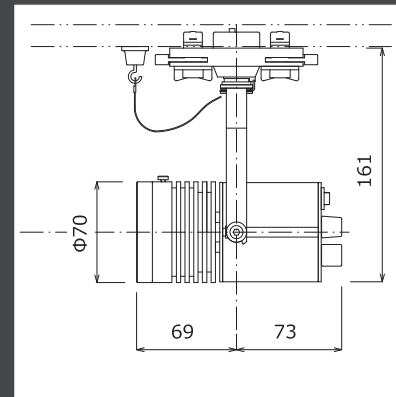

※写真・寸法はBSSP 001(10W)タイプ

■ 調色・調光
ウォールスポット

ウォールウォッシャーの光を、スポットライトの形で実現した器具です。
電源と調光器を搭載した一体型で、コンパクトなサイズで調光と調色を可能にしています。

型番：BSSP 004 A2745WP
電力：30W

調色範囲：2700K~4500K

※器具ワイドは300mm

ダウンライトを組み合わせることで、空間全体の印象を大きく変えることも可能になります