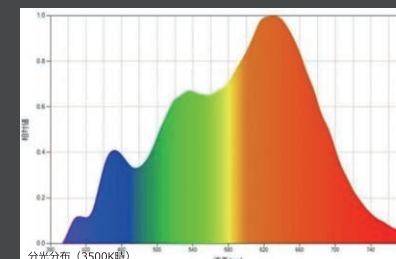

蛍光体 (赤色、緑色、青色)