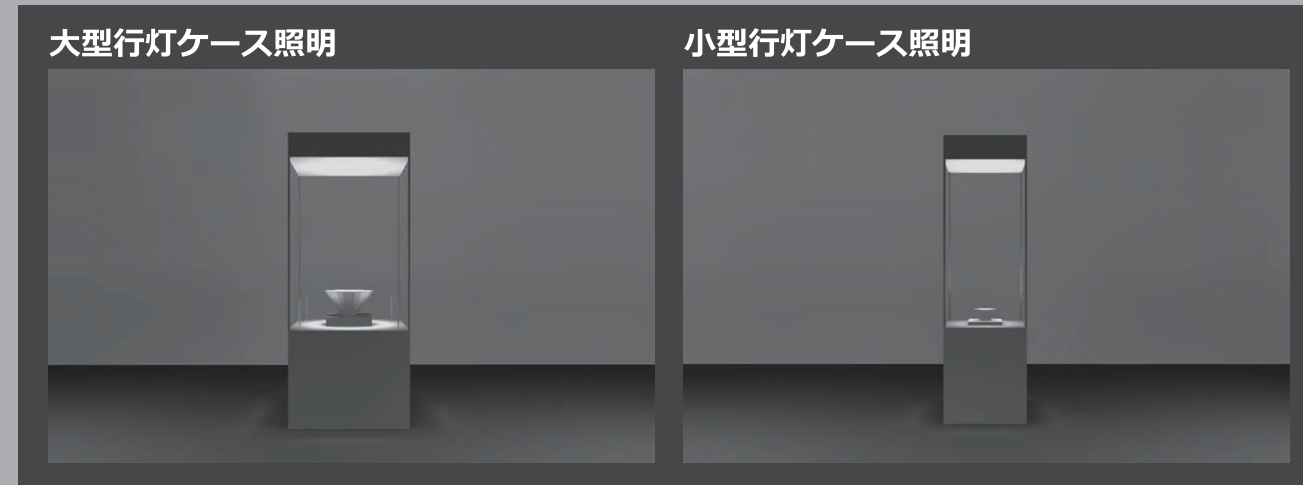

行灯型ケース・覗き型ケース用照明

大型行灯ケース照明

小型行灯ケース照明

■ 行灯型ケース用
ベース照明

器具高さ23.3mmと薄型の導光板ベース照明です。配光制御シートとの組み合わせにより、床にこぼれる光を極力少なくした画期的な照明器具です。