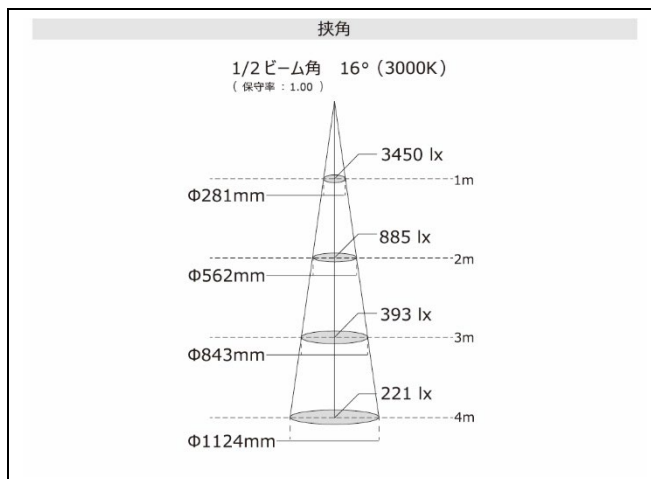

落下防止ワイヤー

ダブルロック配線ダクトプラグ

器具定格

入力電圧 :	AC100V (JIS 規格配線ダクトレール)
消費電力 :	10W
皮相電力 :	16VA
器具本体色 :	白
器具質量 :	0.6kg

ミュージアム照明 / レンタルサービス

調光・調色スポット

型番 / SSP-001

調色