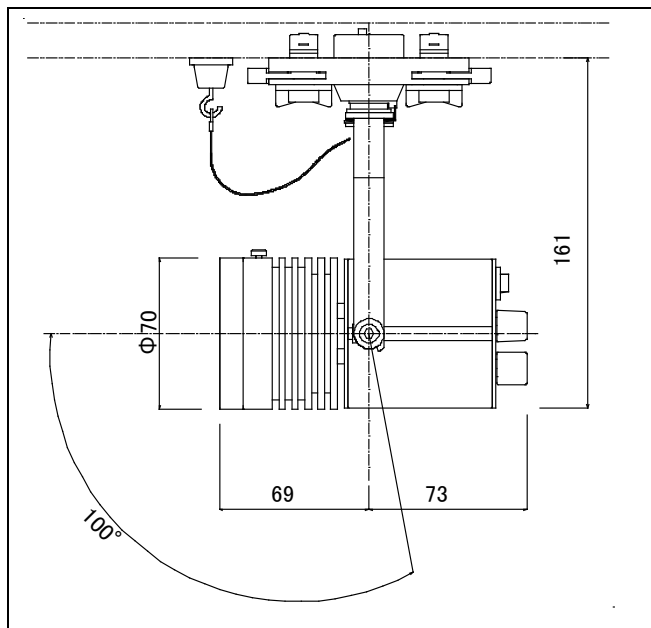

ミュージアム照明 レンタルサービス
調光・調色スポット
型番 / SSP-001

器具仕様

構造

LED/電源内蔵

灯具 アルミダイカスト/アルミ押出

100V 配線ダクトプラグ用

水平回転角度 360° / 首振り角度 107°

ON/OFF スイッチ付き

落下防止ワイヤー

ダブルロック配線ダクトプラグ

器具定格

入力電圧 :	AC100V (JIS 規格配線ダクトレール)
消費電力 :	10W
皮相電力 :	16VA
器具本体色 :	白
器具質量 :	0.6kg

ミュージアム照明 / レンタルサービス

調光・調色スポット

型番 / SSP-001

調色

展示作品や空間に合わせて、電球色（2700K）から 白色（4500K）まで光の色温度をシームレスに調整可能です。

スイッチ・つまみ

器具の背面に、調色つまみ 調光つまみを配置し、使いやすく繊細な調節を可能にします。

ON/OFF スイッチを使用し、配線ダクトに設置したまま照明の入り切りができます。（※実際の配置と異なります）

オプション

スプレッド/25°（フィルター枠付き）

※25°レンズを使用の際は、既存レンズ（16°）を外し装着してください。