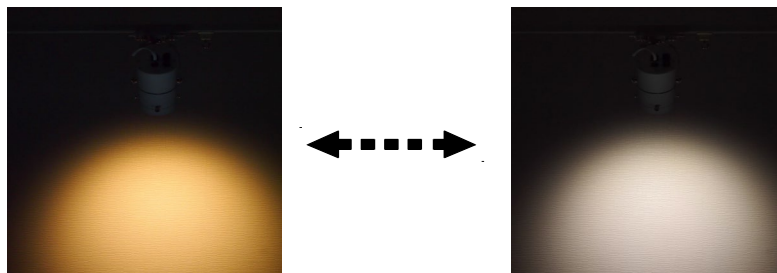

ミュージアム照明 レンタルサービス
調光・調色スポット
型番 / SSP-001

器具仕様

構造

LED/電源内蔵

灯具 アルミダイカスト/アルミ押出

100V 配線ダクトプラグ用

水平回転角度 360° / 首振り角度 107°

ON/OFF スイッチ付き

落下防止ワイヤー

ダブルロック配線ダクトプラグ

器具定格

入力電圧 :	AC100V (JIS 規格配線ダクトレール)
消費電力 :	10W
皮相電力 :	16VA
器具本体色 :	白
器具質量 :	0.6kg

ミュージアム照明 / レンタルサービス

調光・調色スポット

型番 / SSP-001

調色

展示作品や空間に合わせて、電球色（2700K）から 白色（4500K）まで光の色温度をシームレスに調整可能です。

スイッチ・つまみ

器具の背面に、調色つまみ 調光つまみを配置し、使いやすく繊細な調節を可能にします。

ON/OFF スイッチを使用し、配線ダクトに設置したまま照明の入り切りができます。（※実際の配置と異なります）

オプション

スプレッド/25°（フィルター枠付き）

※25°レンズを使用の際は、既存レンズ（16°）を外し装着してください。