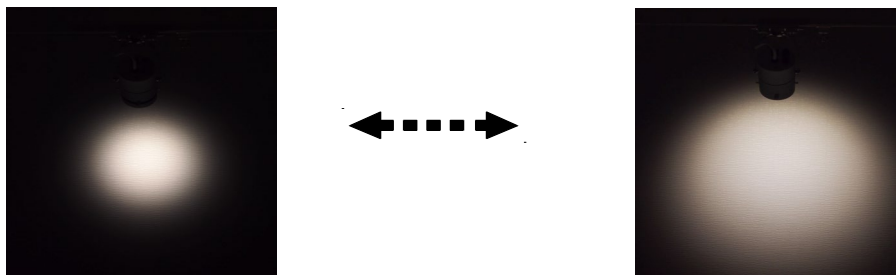

ミュージアム照明 レンタルサービス
調光・調色 ズームスポット
型番 / SSP-090

器具仕様

構造

LED/電源内蔵

灯具 アルミダイカスト/アルミ押出

100V 配線ダクトプラグ用

水平回転角度 360° / 首振り角度 107°

ON/OFF スイッチ付き

落下防止ワイヤー

ダブルロック配線ダクトプラグ

器具定格

入力電圧 :	AC100V (JIS 規格配線ダクトレール)
消費電力 :	18W
皮相電力 :	30VA
器具本体色 :	白
器具質量 :	0.9kg

ミュージアム照明 レンタルサービス
調光・調色ズームスポット
型番 / SSP-090

ズーム

作品の大きさに合わせて、狭角（14°）から広角（33°）まで光のサイズを自由に調整可能です。

調色

展示作品や空間に合わせて、電球色（2700K）から昼光色（5700K）まで光の色温度をシームレスに調整可能です。

スイッチ・つまみ

器具の背面に、調光つまみ 調色つまみを配置し、使いやすく繊細な調節を可能にします。

ON/OFF スイッチを使用し、配線ダクトに設置したまま照明の入り切りができます。

オプション

スプレッド（フィルター枠付き）