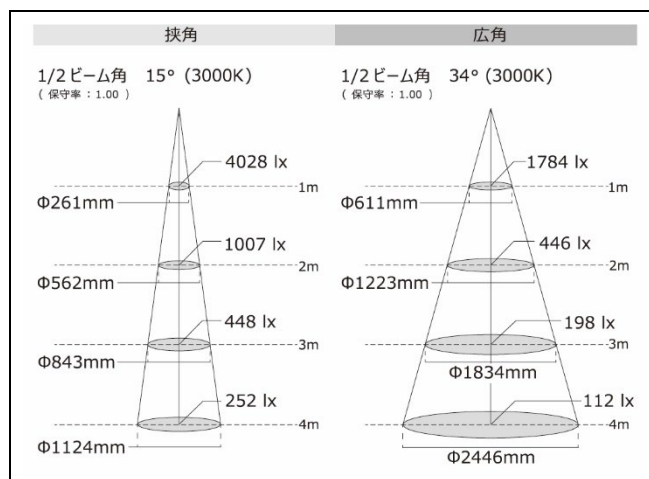

落下防止ワイヤー

ダブルロック配線ダクトプラグ

器具定格

入力電圧 :	AC100V (JIS 規格配線ダクトレール)
消費電力 :	18W
皮相電力 :	30VA
器具本体色 :	白
器具質量 :	0.9kg

ミュージアム照明 レンタルサービス
調光・調色ズームスポット
型番 / SSP-090

ズーム

作品の大きさに合わせて、狭角（14°）から広角（33°）まで光のサイズを自由に調整可能です。

調色