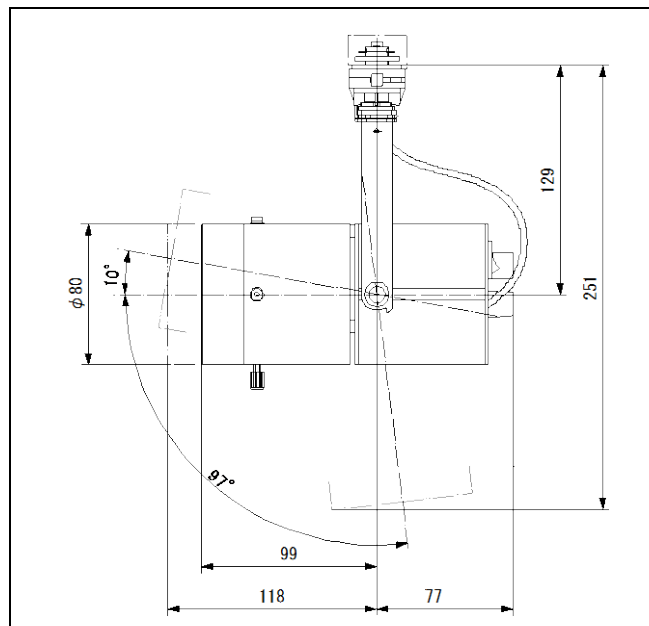

ミュージアム照明 レンタルサービス
調光・調色 ズームスポット
型番 / SSP-090

器具仕様

構造

LED/電源内蔵

灯具 アルミダイカスト/アルミ押出

100V 配線ダクトプラグ用

水平回転角度 360° / 首振り角度 107°

ON/OFF スイッチ付き

落下防止ワイヤー

ダブルロック配線ダクトプラグ

器具定格

入力電圧 :	AC100V (JIS 規格配線ダクトレール)
消費電力 :	18W
皮相電力 :	30VA
器具本体色 :	白
器具質量 :	0.9kg

ミュージアム照明 レンタルサービス
調光・調色ズームスポット
型番 / SSP-090

ズーム

作品の大きさに合わせて、狭角（14°）から広角（33°）まで光のサイズを自由に調整可能です。

調色

展示作品や空間に合わせて、電球色（2700K）から昼光色（5700K）まで光の色温度をシームレスに調整可能です。

スイッチ・つまみ

器具の背面に、調光つまみ 調色つまみを配置し、使いやすく繊細な調節を可能にします。

ON/OFF スイッチを使用し、配線ダクトに設置したまま照明の入り切りができます。

オプション

スプレッド（フィルター枠付き）