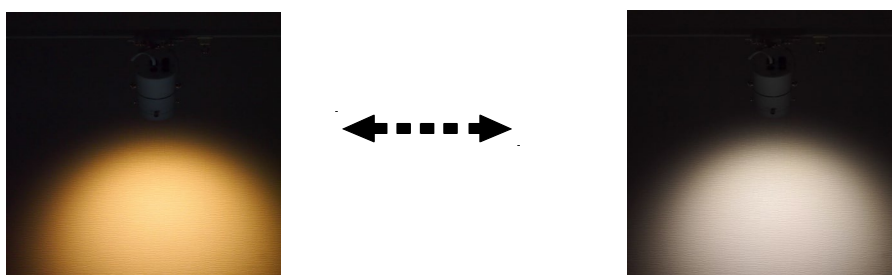

ミュージアム照明 レンタルサービス
調光・調色 ズームスポット
型番 / SSP-090

器具仕様

構造

LED/電源内蔵

灯具 アルミダイカスト/アルミ押出

100V 配線ダクトプラグ用

水平回転角度 360° / 首振り角度 107°

ON/OFF スイッチ付き

落下防止ワイヤー

ダブルロック配線ダクトプラグ

器具定格

入力電圧 :	AC100V (JIS 規格配線ダクトレール)
消費電力 :	18W
皮相電力 :	30VA
器具本体色 :	白
器具質量 :	0.9kg

ミュージアム照明 レンタルサービス
調光・調色ズームスポット
型番 / SSP-090

ズーム

作品の大きさに合わせて、狭角（14°）から広角（33°）まで光のサイズを自由に調整可能です。

調色

展示作品や空間に合わせて、電球色（2700K）から昼光色（5700K）まで光の色温度をシームレスに調整可能です。

スイッチ・つまみ

器具の背面に、調光つまみ 調色つまみを配置し、使いやすく繊細な調節を可能にします。

ON/OFF スイッチを使用し、配線ダクトに設置したまま照明の入り切りができます。

オプション

スプレッド（フィルター枠付き）