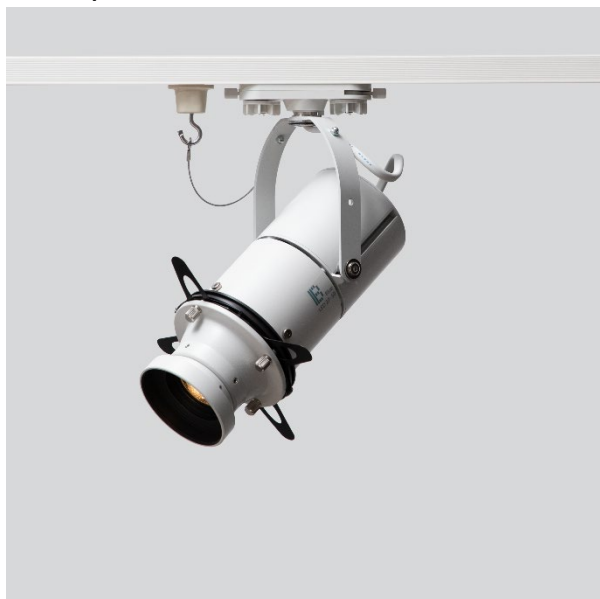

ミュージアム照明 / レンタルサービス
調光・調色カッタースポット/広角
型番 / SSP-092

器具仕様

構造

LED/電源内蔵

灯具 アルミダイカスト/アルミ押出

100V 配線ダクトプラグ用

水平回転角度 360° / 首振り角度 107°

ON/OFF スイッチ付き

個別調光範囲 5~100%

光学

LED 寿命 40000 時間

配光 /52° (3000K)

平均演色評価数 Ra95 (3000K~4000K)

LED 色温度 2700K~5700K

安全

落下防止ワイヤー

ダブルロック配線ダクトプラグ

器具定格

入力電圧 :	AC100V (JIS 規格配線ダクトレール)
消費電力 :	18W
皮相電力 :	30VA
器具本体色 :	白
器具質量 :	1.2kg

ミュージアム照明 / レンタルサービス

調光・調色カッタースポット/広角

型番 / SSP-092

カッター広角 (52°)

動かしやすく、緩まずホールドしやすいカッターブレード。

光の大きさや形を展示作品の大きさに合わせて、トリミング機能を活用することで、作品を浮かび上げらせたり、際立たせたり、自由に光の演出ができます。

調色

展示作品や空間に合わせて、電球色(2700K) から昼光色 (5700K)まで光の色温度をシームレスに調整可能です。

スイッチ・つまみ

器具の背面に、調光つまみ 調色つまみを配置し、使いやすく繊細な調節を可能のします。

ON/OFF スイッチを使用し、配線ダクトに設置したまま照明の入り切りができます。