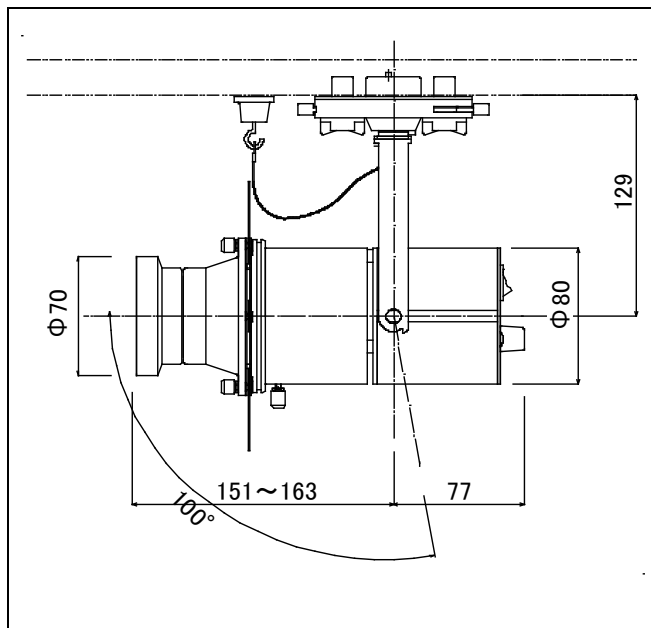

ミュージアム照明 / レンタルサービス
調光・調色カッタースポット/広角
型番 / SSP-092

器具仕様

構造

LED/電源内蔵

灯具 アルミダイカスト/アルミ押出

100V 配線ダクトプラグ用

水平回転角度 360° / 首振り角度 107°

ON/OFF スイッチ付き

ダブルロック配線ダクトプラグ

器具定格

入力電圧 :	AC100V (JIS 規格配線ダクトレール)
消費電力 :	18W
皮相電力 :	30VA
器具本体色 :	白
器具質量 :	1.2kg

ミュージアム照明 / レンタルサービス

調光・調色カッタースポット/広角

型番 / SSP-092

カッター広角 (52°)

動かしやすく、緩まずホールドしやすいカッターブレード。

光の大きさや形を展示作品の大きさに合わせて、トリミング機能を活用することで、作品を浮かび上げらせたり、際立たせたり、自由に光の演出ができます。

調色

展示作品や空間に合わせて、電球色(2700K) から昼光色 (5700K)まで光の色温度をシームレスに調整可能です。

スイッチ・つまみ

器具の背面に、調光つまみ 調色つまみを配置し、使いやすく繊細な調節を可能のします。

ON/OFF スイッチを使用し、配線ダクトに設置したまま照明の入り切りができます。