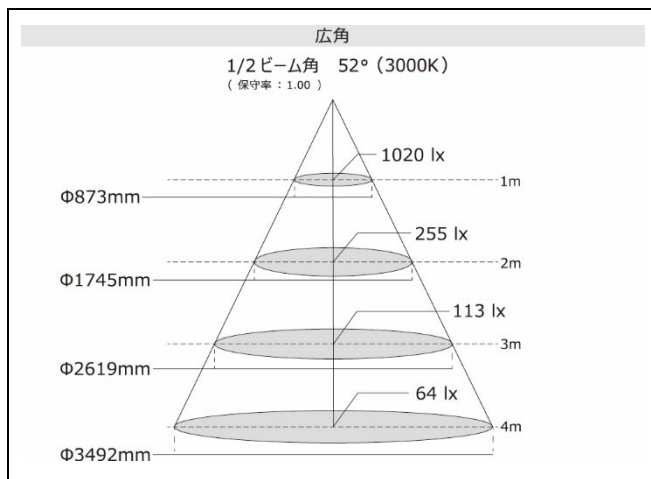

個別調光範囲 5~100%

光学

LED 寿命 40000 時間

配光 /52° (3000K)

平均演色評価数 Ra95 (3000K~4000K)

LED 色温度 2700K~5700K

安全

落下防止ワイヤー

ダブルロック配線ダクトプラグ

器具定格

入力電圧 :	AC100V (JIS 規格配線ダクトレール)
消費電力 :	18W
皮相電力 :	30VA
器具本体色 :	白
器具質量 :	1.2kg

ミュージアム照明 / レンタルサービス

調光・調色カッタースポット/広角

型番 / SSP-092

カッター広角 (52°)

動かしやすく、緩まずホールドしやすいカッターブレード。