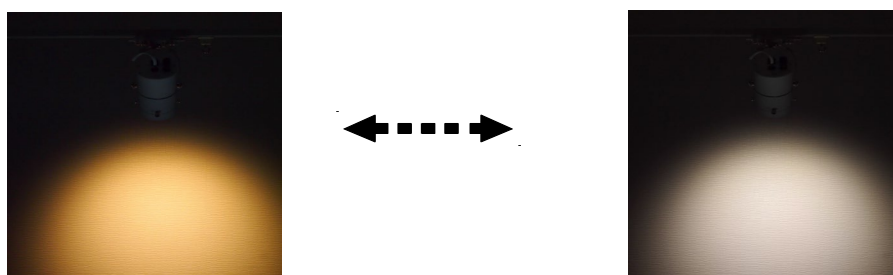

ミュージアム照明 レンタルサービス
調光・調色 ズームスポット
型番 / SSP-093

器具仕様

構造

LED/電源内蔵

灯具 アルミダイカスト/アルミ押出

100V 配線ダクトプラグ用 (極性なし)

水平回転角度 360° / 首振り角度 118°

ON/OFF スイッチ付き

型番 / SSP-093

ズーム

作品の大きさに合わせて、狭角（14°）から広角（33°）まで光のサイズを自由に調整可能です。

調色

展示作品や空間に合わせて、電球色（2700K）から 昼白色（5000K）まで光の色温度をシームレスに調整可能です。

スイッチ・つまみ

器具の背面に、調光つまみ 調色つまみを配置し、使いやすく繊細な調節を可能にします。

ON/OFF スイッチを使用し、配線ダクトに設置したまま照明の入り切りができます。（※実際の配置と異なります）