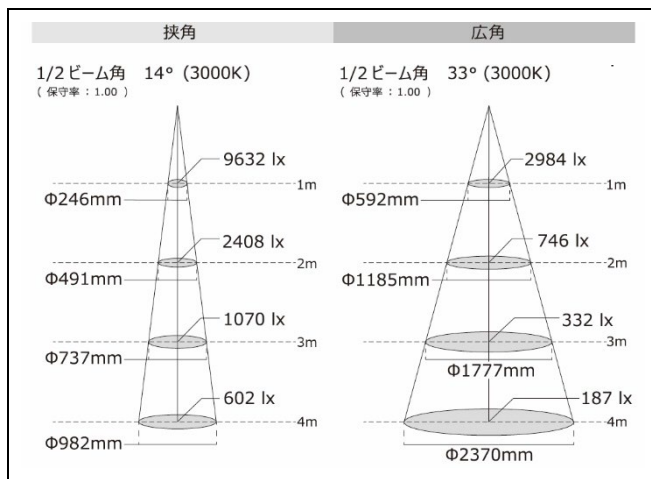

安全

落下防止ワイヤー

ダブルロック配線ダクトプラグ

器具定格

入力電圧:	AC100V (JIS 規格配線ダクトレール)
消費電力:	26W
皮相電力:	29VA
器具本体色:	白
器具質量:	1.7kg