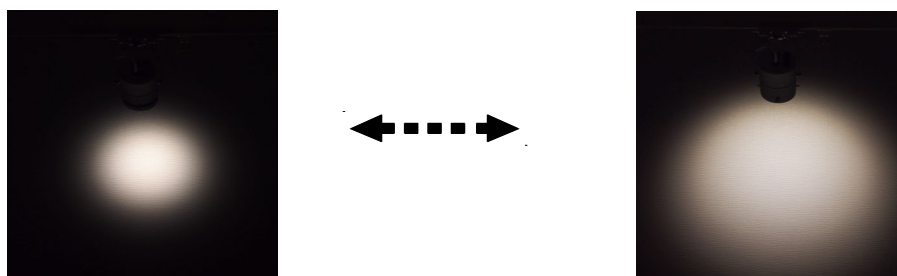

ミュージアム照明 レンタルサービス
調光・調色 ズームスポット
型番 / SSP-093

器具仕様

構造

LED/電源内蔵

灯具 アルミダイカスト/アルミ押出

100V 配線ダクトプラグ用 (極性なし)

水平回転角度 360° / 首振り角度 118°

ON/OFF スイッチ付き

個別調光範囲 0~100%

光学

LED 光源寿命 40000 時間

配光 (ズーム可変) 14°~33° (3000K)

平均演色評価数 Ra95 (3000K~4000K)

LED 色温度 2700K~5000K

オプションフィルター スプレッド (樹脂製)

安全

落下防止ワイヤー

ダブルロック配線ダクトプラグ

器具定格

| | |
|--------|----------------------------|
| 入力電圧: | AC100V (JIS 規格配線ダクトレール) |
| 消費電力: | 26W |
| 皮相電力: | 29VA |
| 器具本体色: | 白 |
| 器具質量: | 1.7kg |

ミュージアム照明 レンタルサービス

調光・調色ズームスポット

型番 / SSP-093

ズーム

作品の大きさに合わせて、狭角（14°）から広角（33°）まで光のサイズを自由に調整可能です。

調色

展示作品や空間に合わせて、電球色（2700K）から 昼白色（5000K）まで光の色温度をシームレスに調整可能です。

スイッチ・つまみ

器具の背面に、調光つまみ 調色つまみを配置し、使いやすく繊細な調節を可能にします。

ON/OFF スイッチを使用し、配線ダクトに設置したまま照明の入り切りができます。（※実際の配置と異なります）