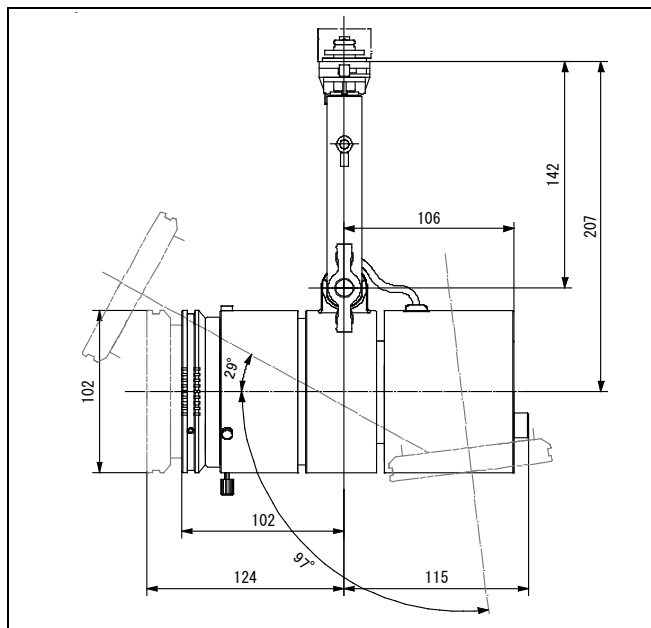

ミュージアム照明 レンタルサービス
調光・調色 ズームスポット
型番 / SSP-093

器具仕様

構造

LED/電源内蔵

灯具 アルミダイカスト/アルミ押出

100V 配線ダクトプラグ用 (極性なし)

水平回転角度 360° / 首振り角度 118°

ON/OFF スイッチ付き

落下防止ワイヤー

ダブルロック配線ダクトプラグ

器具定格

| | |
|--------|----------------------------|
| 入力電圧: | AC100V (JIS 規格配線ダクトレール) |
| 消費電力: | 26W |
| 皮相電力: | 29VA |
| 器具本体色: | 白 |
| 器具質量: | 1.7kg |

ミュージアム照明 レンタルサービス

調光・調色ズームスポット

型番 / SSP-093

ズーム

作品の大きさに合わせて、狭角（14°）から広角（33°）まで光のサイズを自由に調整可能です。

調色

展示作品や空間に合わせて、電球色（2700K）から 昼白色（5000K）まで光の色温度をシームレスに調整可能です。

スイッチ・つまみ

器具の背面に、調光つまみ 調色つまみを配置し、使いやすく繊細な調節を可能にします。

ON/OFF スイッチを使用し、配線ダクトに設置したまま照明の入り切りができます。（※実際の配置と異なります）