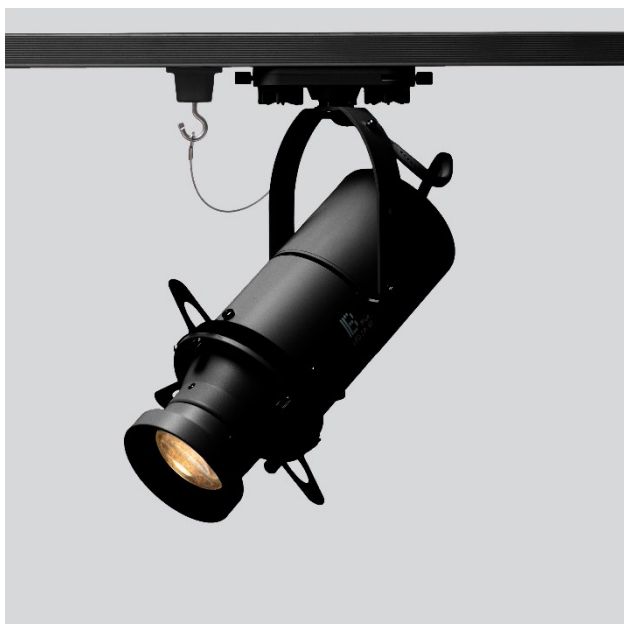

ミュージアム照明 レンタルサービス
調光・調色カッタースポット/狭角 (2700K-6500K)
型番 / SSP-094

器具仕様

構造

LED/電源内蔵

灯具 アルミダイカスト/アルミ押出

100V 配線ダクトプラグ用 (極性なし)

水平回転角度 360° / 首振り角度 107°

ON/OFF スイッチ付き

個別調光範囲 5~100%

光学

LED 寿命 40000 時間

配光 狭角/25°

平均演色評価数 Ra97

LED 色温度 2700K-6500K

安全

落下防止ワイヤー

ダブルロック配線ダクトプラグ

器具定格

入力電圧 :	AC100V (JIS 規格配線ダクトレール)
消費電力 :	17W
皮相電力 :	28VA
器具本体色 :	黒
器具質量 :	1.2kg

ミュージアム照明 レンタルサービス

調光・調色カッタースポット/狭角 (2700K-6500K)

型番/ SSP-094

カッター/狭角 (25°)

動かしやすい、緩まずホールドしやすいカッターブレード。

光の大きさや形を展示作品の大きさに合わせて、トリミング機能を活用することで、作品を浮かび上がらせたり、際立たせたり、自由自在に光の演出ができます。

調色

展示作品や空間に合わせて、電球色 (2700K) から昼光色 (6500K) まで光の色温度をシームレスに調整可能です。

スイッチ・つまみ

器具の背面に、調光つまみを配置し、使いやすく繊細な調節を可能にします。

ON/OFF スwitchを使用し、配線ダクトに設置したまま照明の入り切りができます。