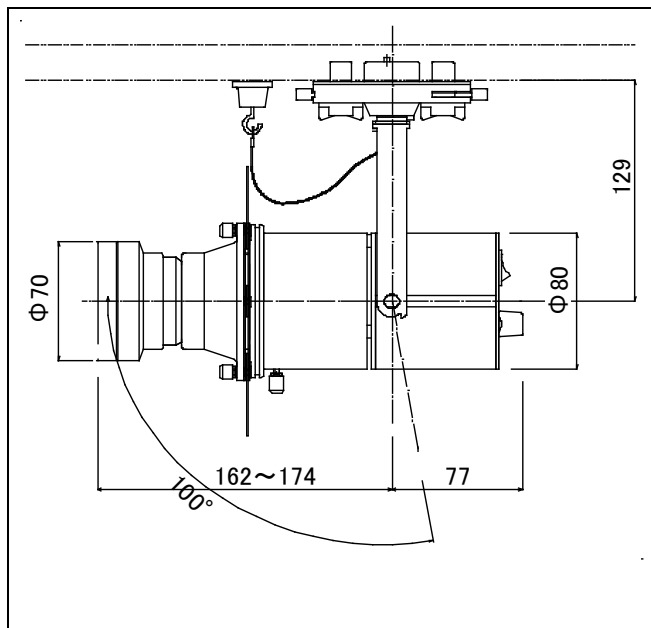

ミュージアム照明 レンタルサービス
調光・調色カッタースポット/狭角 (2700K-6500K)
型番 / SSP-094

器具仕様

構造

LED/電源内蔵

灯具 アルミダイカスト/アルミ押出

100V 配線ダクトプラグ用 (極性なし)

水平回転角度 360° / 首振り角度 107°

ON/OFF スイッチ付き

ダブルロック配線ダクトプラグ

器具定格

入力電圧 :	AC100V (JIS 規格配線ダクトレール)
消費電力 :	17W
皮相電力 :	28VA
器具本体色 :	黒
器具質量 :	1.2kg

ミュージアム照明 レンタルサービス

調光・調色カッタースポット/狭角 (2700K-6500K)

型番/ SSP-094

カッター/狭角 (25°)

動かしやすい、緩まずホールドしやすいカッターブレード。

光の大きさや形を展示作品の大きさに合わせて、トリミング機能を活用することで、作品を浮かび上がらせたり、際立たせたり、自由自在に光の演出ができます。

調色

展示作品や空間に合わせて、電球色 (2700K) から昼光色 (6500K) まで光の色温度をシームレスに調整可能です。

スイッチ・つまみ

器具の背面に、調光つまみを配置し、使いやすく繊細な調節を可能にします。

ON/OFF スwitchを使用し、配線ダクトに設置したまま照明の入り切りができます。