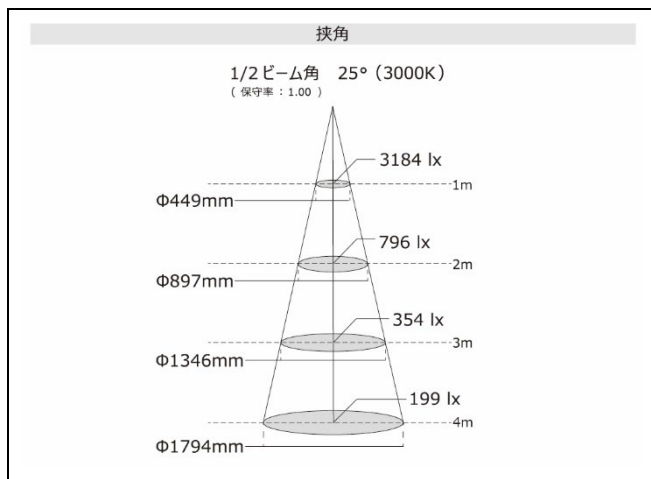

安全

落下防止ワイヤー

ダブルロック配線ダクトプラグ

器具定格

入力電圧 :	AC100V (JIS 規格配線ダクトレール)
消費電力 :	17W
皮相電力 :	28VA
器具本体色 :	黒
器具質量 :	1.2kg