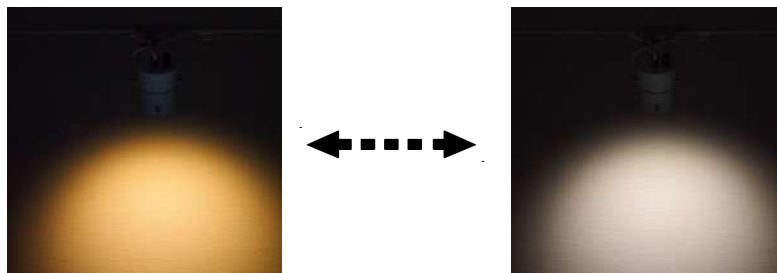

#### 構造

LED/電源内蔵

灯具 アルミダイカスト/アルミ押出

100V 配線ダクトプラグ用

水平回転角度 360° / 首振り角度 107°

ON/OFF スイッチ付き

個別調光範囲 10~100%

#### 器具定格

入力電圧 :	AC100V (JIS 規格配線ダクトレール)
消費電力 :	10W
皮相電力 :	16VA
器具本体色 :	黒
器具質量 :	0.6kg

ミュージアム照明 / レンタルサービス  
調光・調色スポット  
型番 / SSP-002

**調色**

展示作品や空間に合わせて、電球色（2700K）から 白色（4500K）まで  
光の色温度をシームレスに調整可能です。

**スイッチ・つまみ**

器具の背面に、調色つまみ 調光つまみを配置し、使いやすく  
繊細な調節を可能にします。  
ON/OFF スイッチを使用し、配線ダクトに設置したまま照明の  
入り切りができます。（※実際の配置と異なります）

**オプション**

スプレッド/25°（フィルター枠付き）  
※25°レンズを使用の際は、既存レンズ（16°）を外し  
装着してください。