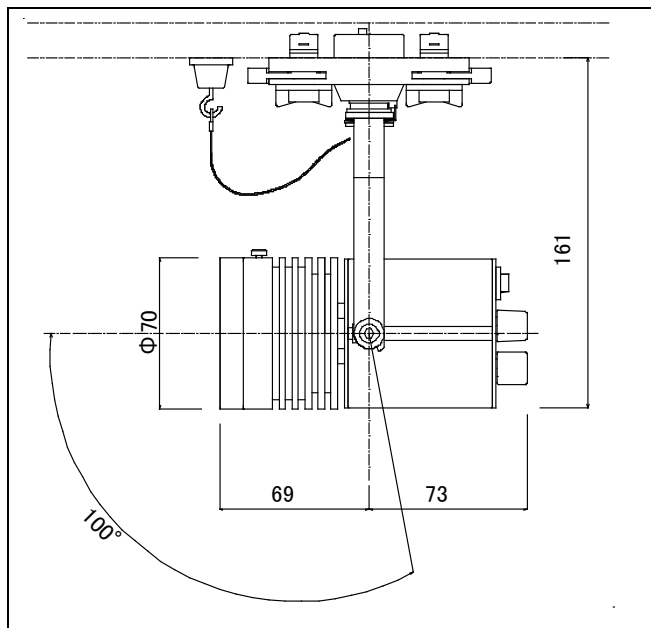

### 器具仕様

#### 構造

LED/電源内蔵

灯具 アルミダイカスト/アルミ押出

100V 配線ダクトプラグ用

水平回転角度 360° / 首振り角度 107°

ON/OFF スイッチ付き

個別調光範囲 10~100%