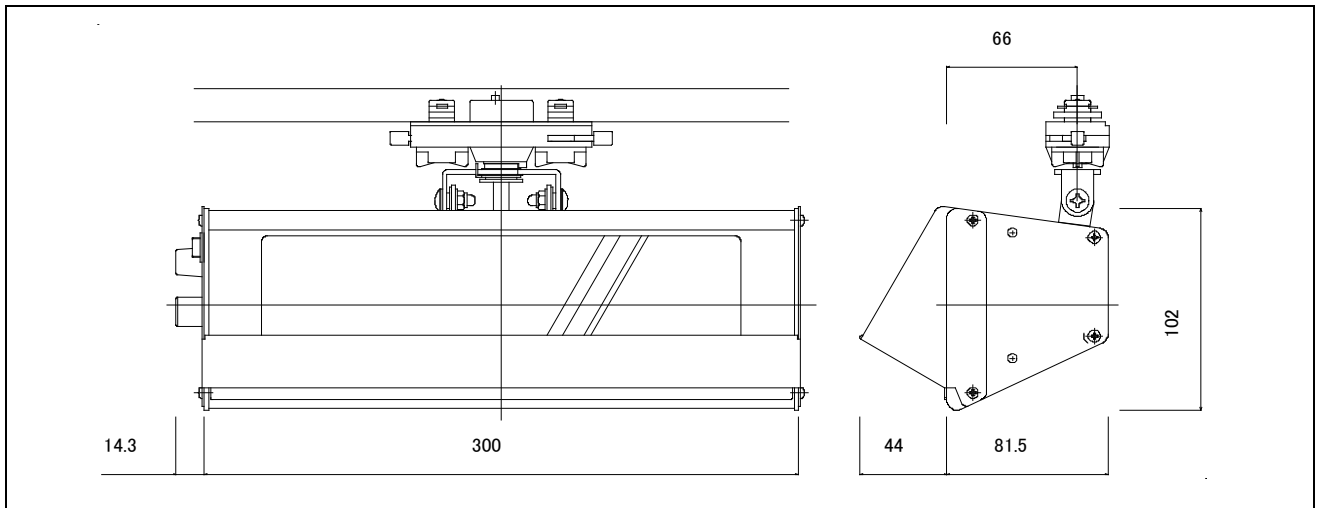

ミュージアム照明 レンタルサービス
 調光・調色ウォールスポット
 型番 / SSP-005

Wall Height (m)	Wall spot distance (mm)			
	1400	1400	1400	1400
4.0	51(Lx)	53	52	49
3.0	197(Lx)	191	200	204
2.0	368(Lx)	389	392	387
1.0	205(Lx)	223	198	217
0				

型番 / SSP-005

器具仕様

構造

LED/電源内蔵
灯具 アルミダイカスト/アルミ押出
100V 配線ダクトプラグ用
水平回転角度 360° / 首振り角度 107°
ON/OFF スイッチ付き
個別調光範囲 5~100%

器具定格

入力電圧 : AC100V
(JIS 規格配線ダクトレール)
消費電力 : 31.5W
皮相電力 : 47VA
器具本体色 : 黒
器具質量 : 1.1kg

光学

LED 寿命 40000 時間
平均演色評価数 Ra92 (3000K~4000K)
LED 色温度 2700K~4500K