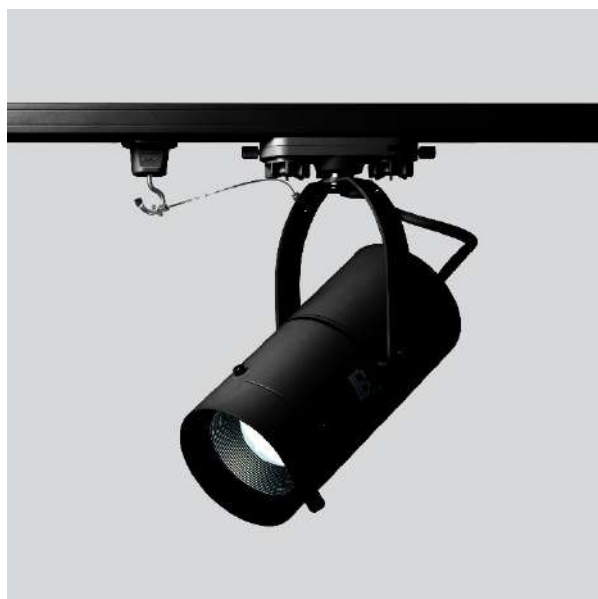

ミュージアム照明 レンタルサービス
調光・調色 ズームスポット
型番 / SSP-096

器具仕様

構造

LED/電源内蔵

灯具 アルミダイカスト/アルミ押出

100V 配線ダクトプラグ用

水平回転角度 360° / 首振り角度 107°

ON/OFF スイッチ付き

落下防止ワイヤー

ダブルロック配線ダクトプラグ

器具定格

入力電圧 :	AC100V (JIS 規格配線ダクトレール)
消費電力 :	20W
皮相電力 :	33VA
器具本体色 :	黒
器具質量 :	0.9kg

ミュージアム照明 レンタルサービス

調光・調色ズームスポット

型番 / SSP-096

ズーム

作品の大きさに合わせて、狭角（13°）から広角（31°）まで光のサイズを自由に調整可能です。

調色

展示作品や空間に合わせて、電球色（2700K）から昼光色（6500K）まで光の色温度をシームレスに調整可能です。

スイッチ・つまみ

器具の背面に、調光つまみ 調色つまみを配置し、使いやすく繊細な調節を可能にします。

ON/OFF スwitchを使用し、配線ダクトに設置したまま照明の入り切りができます。

オプション

スプレッド（フィルター枠付き）
※光を楕円形に広げます