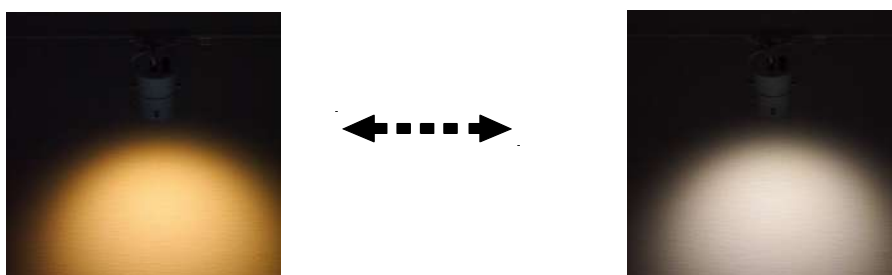

ミュージアム照明 レンタルサービス
調光・調色 ズームスポット
型番 / SSP-096

器具仕様

構造

LED/電源内蔵

灯具 アルミダイカスト/アルミ押出

100V 配線ダクトプラグ用

水平回転角度 360° / 首振り角度 107°

ON/OFF スイッチ付き

落下防止ワイヤー

ダブルロック配線ダクトプラグ

器具定格

入力電圧 :	AC100V (JIS 規格配線ダクトレール)
消費電力 :	20W
皮相電力 :	33VA
器具本体色 :	黒
器具質量 :	0.9kg

ミュージアム照明 レンタルサービス

調光・調色ズームスポット

型番 / SSP-096

ズーム

作品の大きさに合わせて、狭角（13°）から広角（31°）まで光のサイズを自由に調整可能です。

調色

展示作品や空間に合わせて、電球色（2700K）から昼光色（6500K）まで光の色温度をシームレスに調整可能です。

スイッチ・つまみ

器具の背面に、調光つまみ 調色つまみを配置し、使いやすく繊細な調節を可能にします。

ON/OFF スwitchを使用し、配線ダクトに設置したまま照明の入り切りができます。

オプション

スプレッド（フィルター枠付き）
※光を楕円形に広げます