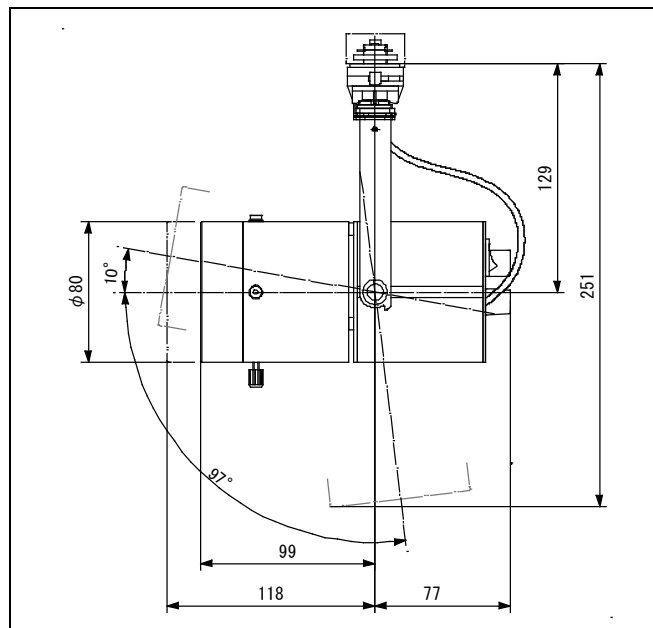

ミュージアム照明 レンタルサービス
調光・調色 ズームスポット
型番 / SSP-096

器具仕様

構造

LED/電源内蔵

灯具 アルミダイカスト/アルミ押出

100V 配線ダクトプラグ用

水平回転角度 360° / 首振り角度 107°

ON/OFF スイッチ付き

落下防止ワイヤー

ダブルロック配線ダクトプラグ

器具定格

入力電圧 :	AC100V (JIS 規格配線ダクトレール)
消費電力 :	20W
皮相電力 :	33VA
器具本体色 :	黒
器具質量 :	0.9kg

ミュージアム照明 レンタルサービス

調光・調色ズームスポット

型番 / SSP-096

ズーム

作品の大きさに合わせて、狭角（13°）から広角（31°）まで光のサイズを自由に調整可能です。

調色

展示作品や空間に合わせて、電球色（2700K）から昼光色（6500K）まで光の色温度をシームレスに調整可能です。

スイッチ・つまみ

器具の背面に、調光つまみ 調色つまみを配置し、使いやすく繊細な調節を可能にします。

ON/OFF スwitchを使用し、配線ダクトに設置したまま照明の入り切りができます。

オプション

スプレッド（フィルター枠付き）
※光を楕円形に広げます