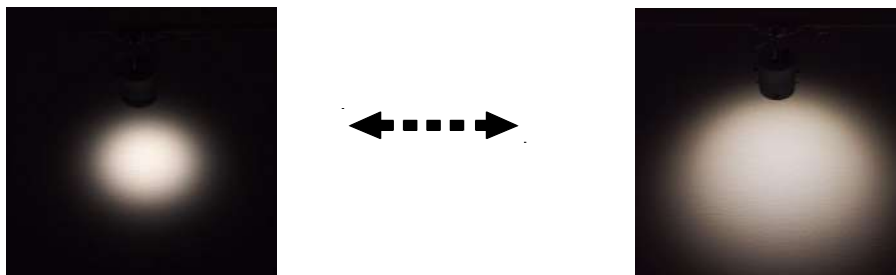

ミュージアム照明 レンタルサービス
調光・調色 ズームスポット
型番 / SSP-096

器具仕様

構造

LED/電源内蔵

灯具 アルミダイカスト/アルミ押出

100V 配線ダクトプラグ用

水平回転角度 360° / 首振り角度 107°

ON/OFF スイッチ付き

落下防止ワイヤー

ダブルロック配線ダクトプラグ

器具定格

入力電圧 :	AC100V (JIS 規格配線ダクトレール)
消費電力 :	20W
皮相電力 :	33VA
器具本体色 :	黒
器具質量 :	0.9kg

ミュージアム照明 レンタルサービス

調光・調色ズームスポット

型番 / SSP-096

ズーム

作品の大きさに合わせて、狭角（13°）から広角（31°）まで光のサイズを自由に調整可能です。

調色

展示作品や空間に合わせて、電球色（2700K）から昼光色（6500K）まで光の色温度をシームレスに調整可能です。

スイッチ・つまみ

器具の背面に、調光つまみ 調色つまみを配置し、使いやすく繊細な調節を可能にします。

ON/OFF スwitchを使用し、配線ダクトに設置したまま照明の入り切りができます。

オプション

スプレッド（フィルター枠付き）
※光を楕円形に広げます