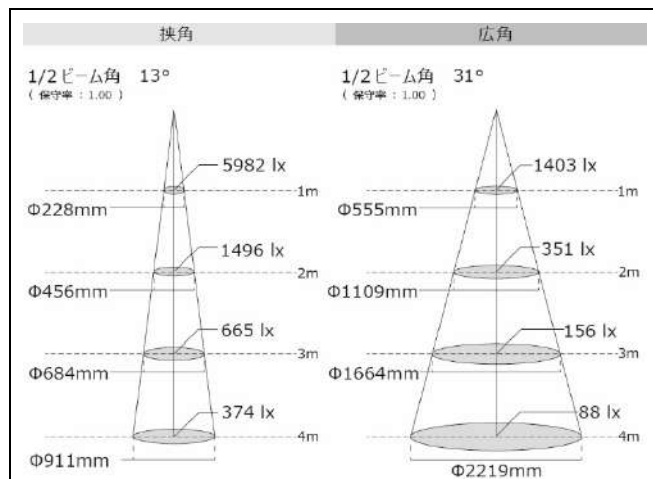

安全

落下防止ワイヤー

ダブルロック配線ダクトプラグ

器具定格

入力電圧 :	AC100V (JIS 規格配線ダクトレール)
消費電力 :	20W
皮相電力 :	33VA
器具本体色 :	黒
器具質量 :	0.9kg