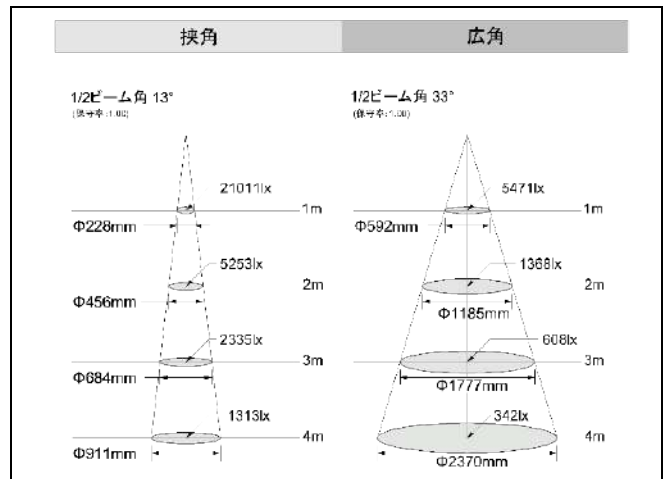

安全

落下防止ワイヤー

ダブルロック配線ダクトプラグ

器具定格

入力電圧 :	AC100V (JIS 規格配線ダクトレール)
消費電力 :	45.1W
皮相電力 :	45.2VA
器具本体色 :	白
器具質量 :	1.7kg