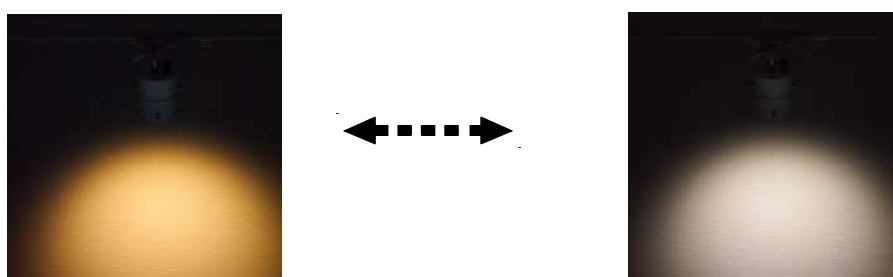

調色

展示作品や空間に合わせて、電球色（2700K）から 昼白色（5000K）まで光の色温度をシームレスに調整可能です。