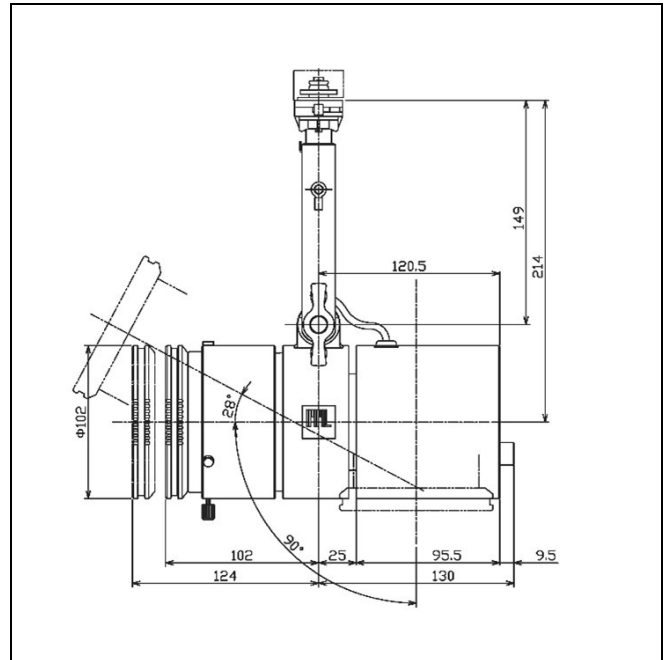

ミュージアム照明 レンタルサービス  
調光・調色 高出力型ズームスポット  
型番 / SSP-098

**器具仕様**

**構造**

LED/電源内蔵

灯具 アルミダイカスト/アルミ押出

100V 配線ダクトプラグ用 (極性なし)

水平回転角度 360° / 首振り角度 118°

ON/OFF スイッチ付き

落下防止ワイヤー

ダブルロック配線ダクトプラグ

**器具定格**

入力電圧 :	AC100V (JIS 規格配線ダクトレール)
消費電力 :	45.1W
皮相電力 :	45.2VA
器具本体色 :	白
器具質量 :	1.7kg