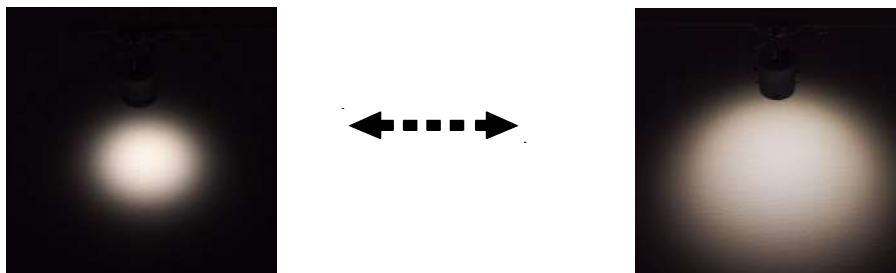

ミュージアム照明 レンタルサービス
調光・調色 ズームスポット
型番 / SSP-099

器具仕様

構造

LED/電源内蔵

灯具 アルミダイカスト/アルミ押出

100V 配線ダクトプラグ用 (極性なし)

水平回転角度 360° / 首振り角度 118°

ON/OFF スイッチ付き

落下防止ワイヤー

ダブルロック配線ダクトプラグ

器具定格

入力電圧:	AC100V (JIS 規格配線ダクトレール)
消費電力:	26W
皮相電力:	29VA
器具本体色:	黒
器具質量:	1.7kg

ミュージアム照明 レンタルサービス

調光・調色ズームスポット

型番 / SSP-099

ズーム

作品の大きさに合わせて、狭角（14°）から広角（33°）まで光のサイズを自由に調整可能です。

調色

展示作品や空間に合わせて、電球色（2700K）から 昼白色（5000K）まで光の色温度をシームレスに調整可能です。

スイッチ・つまみ

器具の背面に、調光つまみ 調色つまみを配置し、使いやすく繊細な調節を可能にします。

ON/OFF スイッチを使用し、配線ダクトに設置したまま照明の入り切りができます。（※実際の配置と異なります）