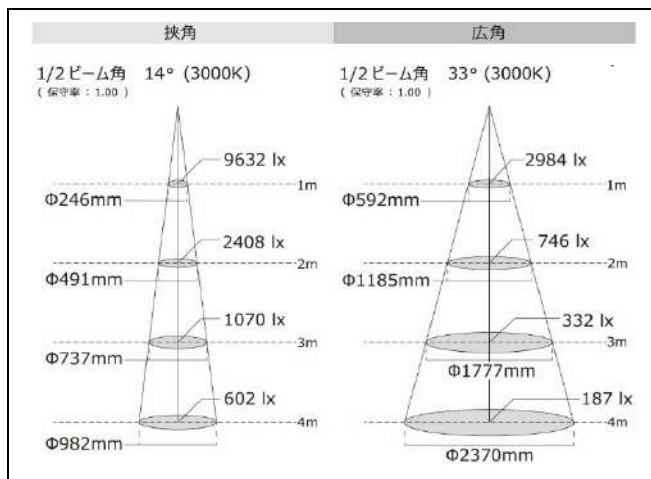

安全

落下防止ワイヤー

ダブルロック配線ダクトプラグ

器具定格

入力電圧:	AC100V (JIS 規格配線ダクトレール)
消費電力:	26W
皮相電力:	29VA
器具本体色:	黒
器具質量:	1.7kg