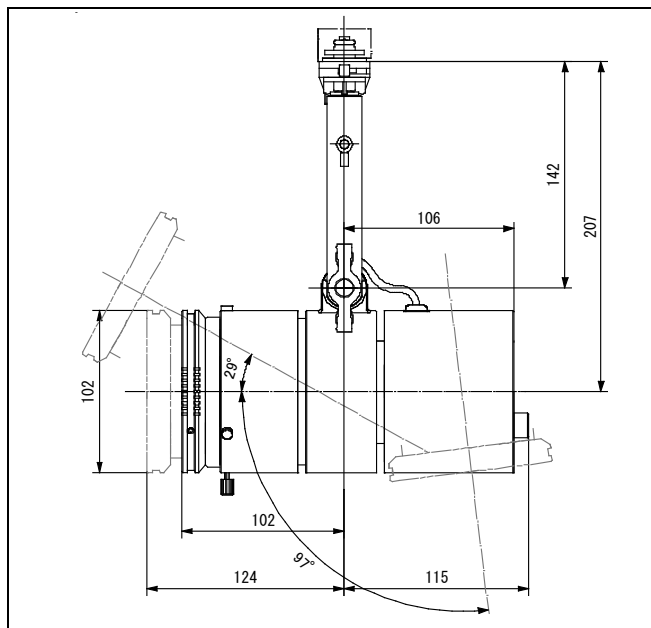

ミュージアム照明 レンタルサービス
調光・調色 ズームスポット
型番 / SSP-099

器具仕様

構造

LED/電源内蔵

灯具 アルミダイカスト/アルミ押出

100V 配線ダクトプラグ用 (極性なし)

水平回転角度 360° / 首振り角度 118°

ON/OFF スイッチ付き

落下防止ワイヤー

ダブルロック配線ダクトプラグ

器具定格

入力電圧:	AC100V (JIS 規格配線ダクトレール)
消費電力:	26W
皮相電力:	29VA
器具本体色:	黒
器具質量:	1.7kg

ミュージアム照明 レンタルサービス

調光・調色ズームスポット

型番 / SSP-099

ズーム

作品の大きさに合わせて、狭角（14°）から広角（33°）まで光のサイズを自由に調整可能です。

調色

展示作品や空間に合わせて、電球色（2700K）から 昼白色（5000K）まで光の色温度をシームレスに調整可能です。

スイッチ・つまみ

器具の背面に、調光つまみ 調色つまみを配置し、使いやすく繊細な調節を可能にします。

ON/OFF スイッチを使用し、配線ダクトに設置したまま照明の入り切りができます。（※実際の配置と異なります）