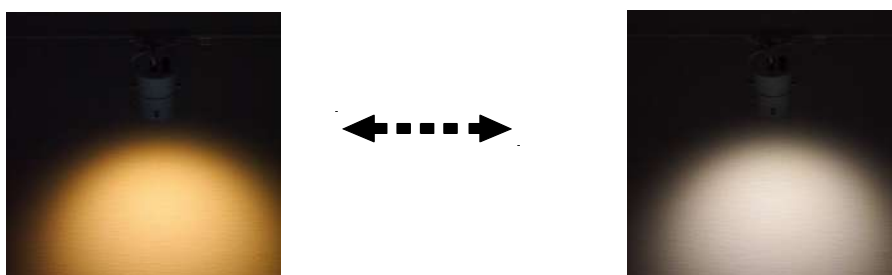

ミュージアム照明 レンタルサービス
調光・調色 ズームスポット
型番 / SSP-099

器具仕様

構造

LED/電源内蔵

灯具 アルミダイカスト/アルミ押出

100V 配線ダクトプラグ用 (極性なし)

水平回転角度 360° / 首振り角度 118°

ON/OFF スイッチ付き

落下防止ワイヤー

ダブルロック配線ダクトプラグ

器具定格

入力電圧:	AC100V (JIS 規格配線ダクトレール)
消費電力:	26W
皮相電力:	29VA
器具本体色:	黒
器具質量:	1.7kg

ミュージアム照明 レンタルサービス

調光・調色ズームスポット

型番 / SSP-099

ズーム

作品の大きさに合わせて、狭角（14°）から広角（33°）まで光のサイズを自由に調整可能です。

調色

展示作品や空間に合わせて、電球色（2700K）から 昼白色（5000K）まで光の色温度をシームレスに調整可能です。

スイッチ・つまみ

器具の背面に、調光つまみ 調色つまみを配置し、使いやすく繊細な調節を可能にします。

ON/OFF スイッチを使用し、配線ダクトに設置したまま照明の入り切りができます。（※実際の配置と異なります）