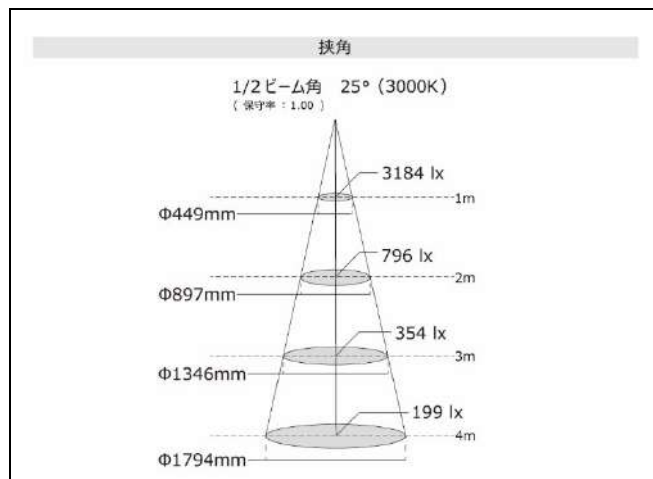

安全

落下防止ワイヤー

ダブルロック配線ダクトプラグ

器具定格

入力電圧 :	AC100V (JIS 規格配線ダクトレール)
消費電力 :	20W
皮相電力 :	30VA
器具本体色 :	白
器具質量 :	1.2kg