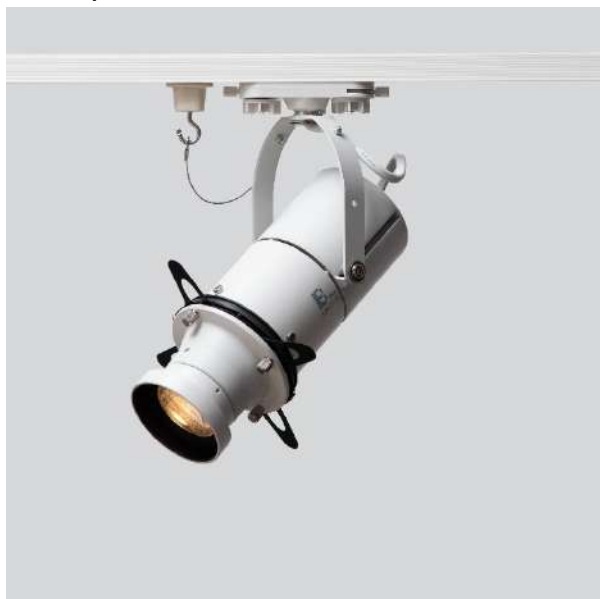

ミュージアム照明 レンタルサービス

調光・調色カッタースポット/狭角 (2700K-6500K)

型番 / SSP-091

器具仕様

構造

LED/電源内蔵

灯具 アルミダイカスト/アルミ押出

100V 配線ダクトプラグ用

水平回転角度 360° / 首振り角度 107°

ON/OFF スイッチ付き

個別調光範囲 5~100%

光学

LED 寿命 40000 時間

配光 /26° (3000K)

平均演色評価数 Ra96

LED 色温度 2700K~6500K

安全

落下防止ワイヤー

ダブルロック配線ダクトプラグ

器具定格

入力電圧 :	AC100V (JIS 規格配線ダクトレール)
消費電力 :	20W
皮相電力 :	30VA
器具本体色 :	白
器具質量 :	1.2kg

ミュージアム照明 レンタルサービス

調光・調色カッタースポット/狭角（2700K-6500K）

型番 / SSP-091

カッター狭角 / (26°)

動かしやすい、緩まずホールドしやすいカッターブレード。

光の大きさや形を展示作品の大きさに合わせて、トリミング機能を活用することで、作品を浮かび上げたり、際立たせたり、自在に光の演出ができます。

調色

展示作品や空間に合わせて、電球色（2700K）から昼光色（6500K）まで光の色温度をシームレスに調整可能です。

スイッチ・つまみ

器具の背面に、調光つまみ 調色つまみを配置し、使いやすく繊細な調節を可能にします。