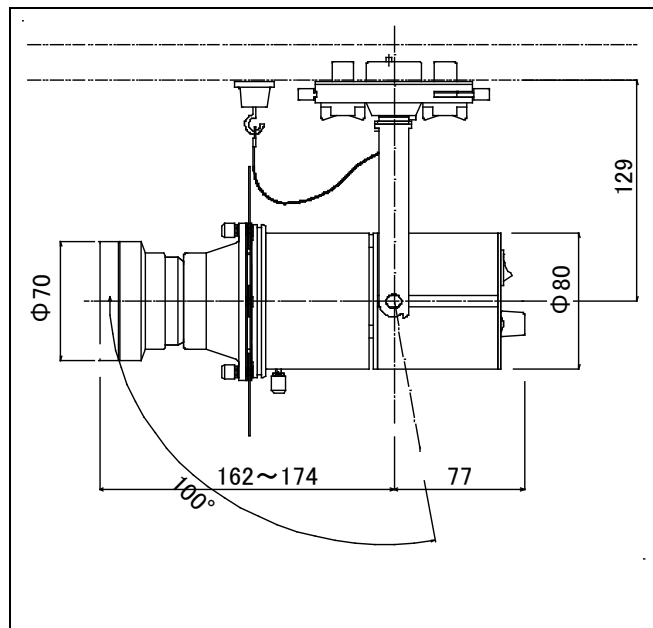

ミュージアム照明 レンタルサービス

調光・調色カッタースポット/狭角 (2700K-6500K)

型番 / SSP-091

器具仕様

構造

LED/電源内蔵

灯具 アルミダイカスト/アルミ押出

100V 配線ダクトプラグ用

安全

落下防止ワイヤー

ダブルロック配線ダクトプラグ

器具定格

入力電圧 :	AC100V (JIS 規格配線ダクトレール)
消費電力 :	20W
皮相電力 :	30VA
器具本体色 :	白
器具質量 :	1.2kg

ミュージアム照明 レンタルサービス

調光・調色カッタースポット/狭角（2700K-6500K）

型番 / SSP-091

カッター狭角 / (26°)

動かしやすい、緩まずホールドしやすいカッターブレード。

光の大きさや形を展示作品の大きさに合わせて、トリミング機能を活用することで、作品を浮かび上げたり、際立たせたり、自在に光の演出ができます。

調色

展示作品や空間に合わせて、電球色（2700K）から昼光色（6500K）まで光の色温度をシームレスに調整可能です。

スイッチ・つまみ

器具の背面に、調光つまみ 調色つまみを配置し、使いやすく繊細な調節を可能にします。