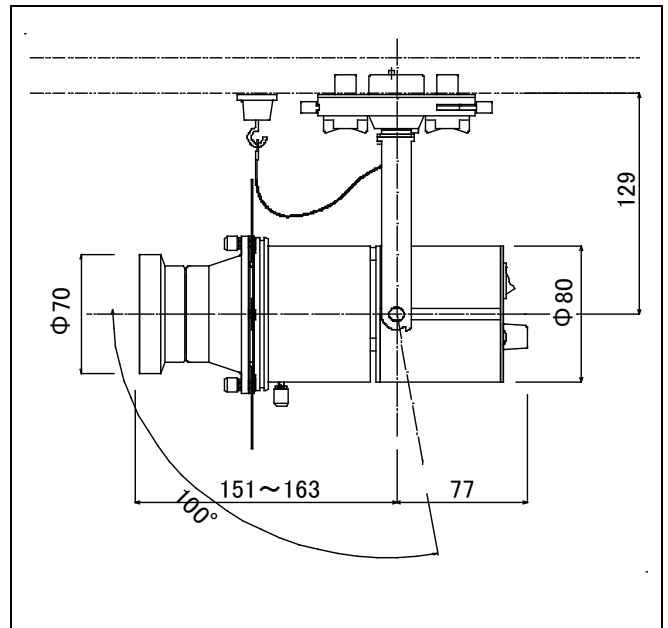

### 器具仕様

#### 構造

LED/電源内蔵

灯具 アルミダイカスト/アルミ押出

100V 配線ダクトプラグ用

水平回転角度 360° / 首振り角度 107°

ON/OFF スイッチ付き

個別調光範囲 5~100%