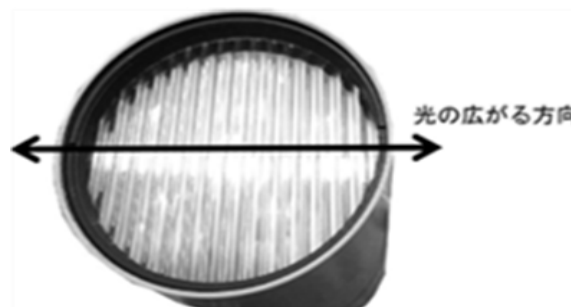

### つまみ・スイッチ

器具の背面に、調光つまみ、調色つまみを配置し、繊細な調節を可能にします。

ON/OFF スイッチを使用し、配線ダクトに設置した照明の設定を維持しながら、消灯→再点灯ができます。

### オプション：スプレッドレンズフィルター

型番：OP-11W

スプレッドレンズフィルターはレンズユニットの先端に装着することで配光を楕円形に広げることが可能。

※別料金