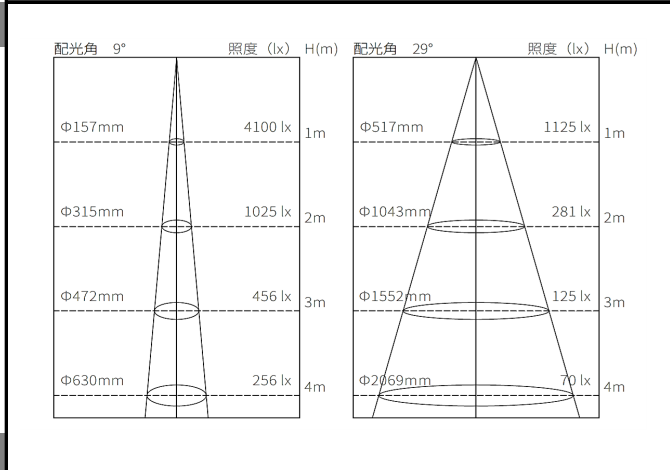

器具仕様 配光角(°) 9~29°(1/2ビーム角)

構造

光源/電源	LED/電源内蔵型
灯具	アルミダイカスト/アルミ押出
取付け	100V 配線ダクトプラグ用 (極性なし)
可動域	水平回転角度360° / 首振り角度107°
ON/OFF 機能	灯体スイッチ付き
調光範囲	5~100%

光学

LED 光源寿命	40000 時間
平均演色評価数(Ra)	Ra95以上
色温度範囲(K)	2700K~6500K
器具光束(lm)	470~520lm (3500K時)
※記載の色温度・演色性 (Ra) は、採用している LED の標準仕様に基づいています。	

器具定格

入力電圧:	AC100V (JIS 規格配線ダクトレール)
消費電力	20W
皮相電力:	33VA
器具色	白色
器具重量	0.9kg

安全

落下防止ワイヤー  
ダブルロック配線ダクトプラグ

### 光のズーム機能

作品の大きさに合わせて、狭角から広角まで照射面の光のサイズを自由に調整可能です。