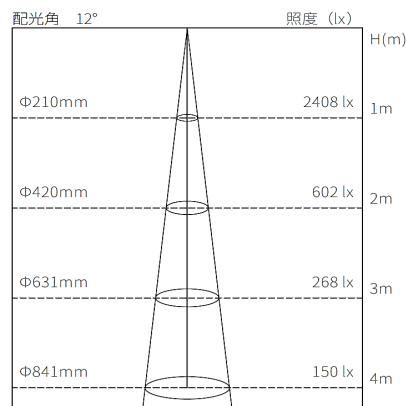

器具仕様

配光角(°)

12°(½ビーム角)

構造

光源/電源	LED/電源内蔵型
灯具	アルミダイカスト/アルミ押出
取付け	100V 配線ダクトプラグ用 (極性なし)
可動域	水平回転角度360° / 首振り角度107°
ON/OFF 機能	灯体スイッチ付き
調光範囲	5~100%

光学

LED 光源寿命	40000 時間
平均演色評価数(Ra)	Ra95以上
色温度範囲(K)	2700K~6500K
器具光束(lm)	170lm (3500K時)
※記載の色温度・演色性 (Ra) は、 採用している LED の標準仕様に基づいています。	

器具定格

入力電圧:	AC100V (JIS 規格配線ダクトレール)
消費電力	20W
皮相電力:	33VA
器具色	白色
器具重量	1.2kg

安全

落下防止ワイヤー
ダブルロック配線ダクトプラグ

光のトリミング機能

動かしやすく、緩まずホールドしやすいカッターブレード。

光の大きさや形を展示作品の大きさに合わせて、トリミング機能を活用することで、作品を浮かび上がらせたり、際立たせたり、自由に光の演出ができます。