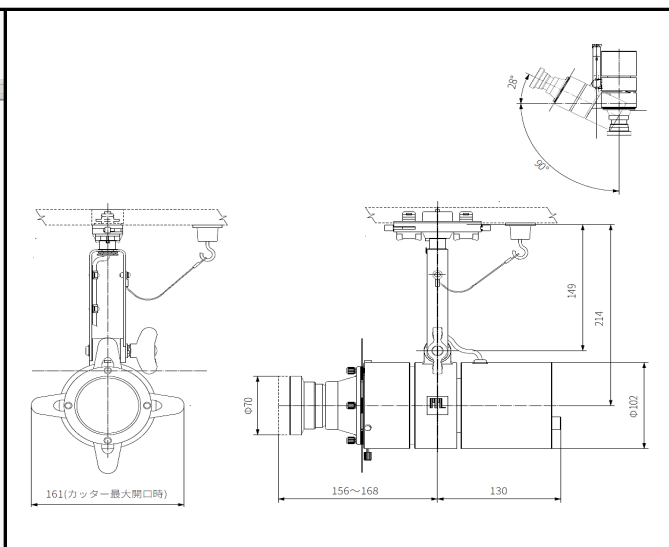

ミュージアム照明レンタルサービス
 高出力 調光・調色カッタースポット 狭角
 SSP-091 W102750K

器具仕様

配光角(°)

17°

構造

光源/電源	LED/電源内蔵型
灯具	アルミダイカスト/アルミ押出
取付け	100V 配線ダクトプラグ用 (極性なし)
可動域	水平回転角度360° / 首振り角度118°
ON/OFF 機能	灯体スイッチ付き
調光範囲	0~100%

光学

LED 光源寿命	40000 時間
平均演色評価数(Ra)	Ra90
色温度範囲(K)	2700K~5000K
器具光束(lm)	1071lm(3500K時)
※記載の色温度・演色性 (Ra) は、採用している LED の標準仕様に基づいています。	

器具定格

入力電圧:	AC100V (JIS 規格配線ダクトレール)
消費電力	45W
皮相電力:	53VA
器具色	白色
器具重量	1.8kg

安全

落下防止ワイヤー
 ダブルロック配線ダクトプラグ

Date : 2026/6/15

アイティーエル株式会社
 〒111-0041 東京都台東区元浅草4-4-5 ITLビル
 TEL : 03-5246-4686 FAX : 03-5246-4687
 E-mail: light@itl-corp.jp URL:itl-corp.jp

光のトリミング機能

動かしやすく、緩まずホールドしやすいカッターブレード。

光の大きさや形を展示作品の大きさに合わせて、トリミング機能を活用することで、作品を浮かび上がらせたり、際立たせたり、自由に光の演出ができます。

調色機能

展示作品や空間に合わせて、電球色(2700K) から昼光色 (5000K) まで光の色温度をシームレスに調整可能です。

つまみ・スイッチ

器具の背面に、調光つまみ、調色つまみを配置し、繊細な調節を可能にします。