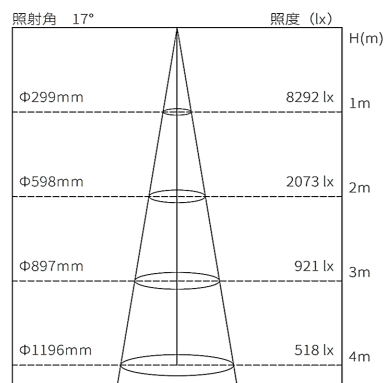

ミュージアム照明レンタルサービス
 高出力 調光・調色カッタースポット 狭角
 SSP-091 W102750K

器具仕様

配光角(°)

17°

構造

光源/電源	LED/電源内蔵型
灯具	アルミダイカスト/アルミ押出
取付け	100V 配線ダクトプラグ用 (極性なし)
可動域	水平回転角度360° / 首振り角度118°
ON/OFF 機能	灯体スイッチ付き
調光範囲	0~100%

光学

LED 光源寿命	40000 時間
平均演色評価数(Ra)	Ra90
色温度範囲(K)	2700K~5000K
器具光束(lm)	1071lm(3500K時)
※記載の色温度・演色性 (Ra) は、採用している LED の標準仕様に基づいています。	