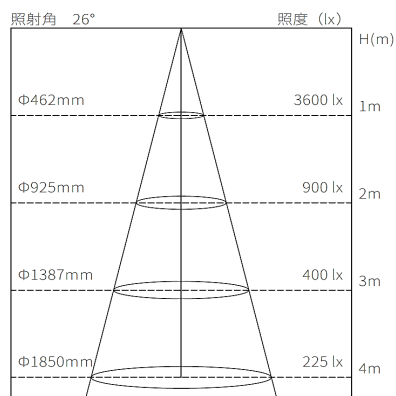

器具仕様

配光角(°)

26°(1/2ビーム角)

構造

光源/電源	LED/電源内蔵型
灯具	アルミダイカスト/アルミ押出
取付け	100V 配線ダクトプラグ用 (極性なし)
可動域	水平回転角度360° / 首振り角度118°
ON/OFF 機能	灯体スイッチ付き
調光範囲	0~100%

光学

LED 光源寿命	40000 時間
平均演色評価数(Ra)	Ra95以上
色温度範囲(K)	2700K~5000K
器具光束(lm)	480lm(3500K時)
※記載の色温度・演色性 (Ra) は、採用している LED の標準仕様に基づいています。	

器具定格

入力電圧:	AC100V (JIS 規格配線ダクトレール)
消費電力	26W
皮相電力:	29VA
器具色	白色
器具重量	1.8kg

安全

落下防止ワイヤー
ダブルロック配線ダクトプラグ

光のトリミング機能

動かしやすい、緩まずホールドしやすいカッターブレード。

光の大きさや形を展示作品の大きさに合わせて、トリミング機能を活用することで、作品を浮かび上がらせたり、際立たせたり、自由に光の演出ができます。