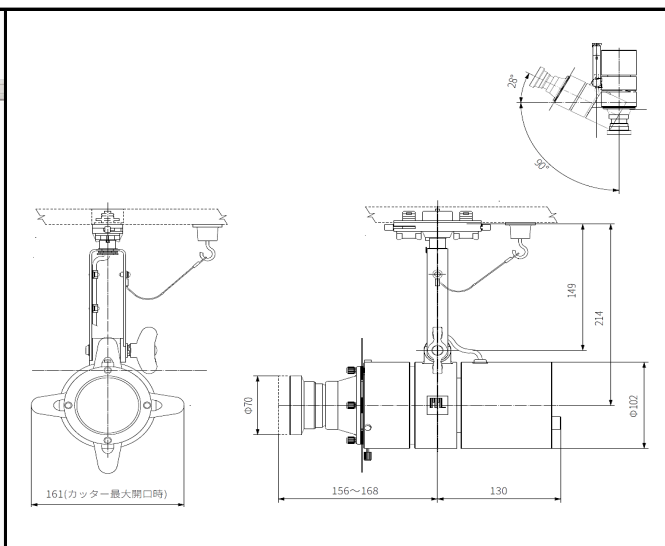

ミュージアム照明レンタルサービス
 高出力 調光・調色カッタースポット 狭角
 SSP-091 WK102750

器具仕様

配光角(°)

17°(1/2ビーム角)

構造

光源/電源	LED/電源内蔵型
灯具	アルミダイカスト/アルミ押出
取付け	100V 配線ダクトプラグ用 (極性なし)
可動域	水平回転角度360° / 首振り角度118°
ON/OFF 機能	灯体スイッチ付き
調光範囲	0~100%

光学

LED 光源寿命	40000 時間
平均演色評価数(Ra)	Ra90
色温度範囲(K)	2700K~5000K
器具光束(lm)	1071lm(3500K時)
※記載の色温度・演色性 (Ra) は、採用している LED の標準仕様に基づいています。	

器具定格

入力電圧:	AC100V (JIS 規格配線ダクトレール)
消費電力	45W
皮相電力:	53VA
器具色	白色
器具重量	1.8kg

安全

落下防止ワイヤー
 ダブルロック配線ダクトプラグ

光のトリミング機能

動かしやすく、緩まずホールドしやすいカッターブレード。

光の大きさや形を展示作品の大きさに合わせて、トリミング機能を活用することで、作品を浮かび上がらせたり、際立たせたり、自由に光の演出ができます。