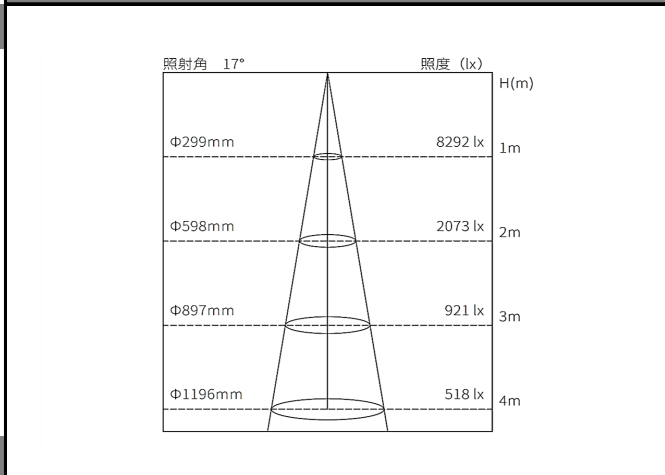

ミュージアム照明レンタルサービス
 高出力 調光・調色カッタースポット 狭角
 SSP-091 WK102750

器具仕様

配光角(°)

17°(1/2ビーム角)

構造

光源/電源	LED/電源内蔵型
灯具	アルミダイカスト/アルミ押出
取付け	100V 配線ダクトプラグ用 (極性なし)
可動域	水平回転角度360° / 首振り角度118°
ON/OFF 機能	灯体スイッチ付き
調光範囲	0~100%

光学

LED 光源寿命	40000 時間
平均演色評価数(Ra)	Ra90
色温度範囲(K)	2700K~5000K
器具光束(lm)	1071lm(3500K時)
※記載の色温度・演色性 (Ra) は、採用している LED の標準仕様に基づいています。	

器具定格

入力電圧:	AC100V (JIS 規格配線ダクトレール)
消費電力	45W
皮相電力:	53VA
器具色	白色
器具重量	1.8kg

安全

落下防止ワイヤー
 ダブルロック配線ダクトプラグ

光のトリミング機能

動かしやすく、緩まずホールドしやすいカッターブレード。

光の大きさや形を展示作品の大きさに合わせて、トリミング機能を活用することで、作品を浮かび上がらせたり、際立たせたり、自由に光の演出ができます。