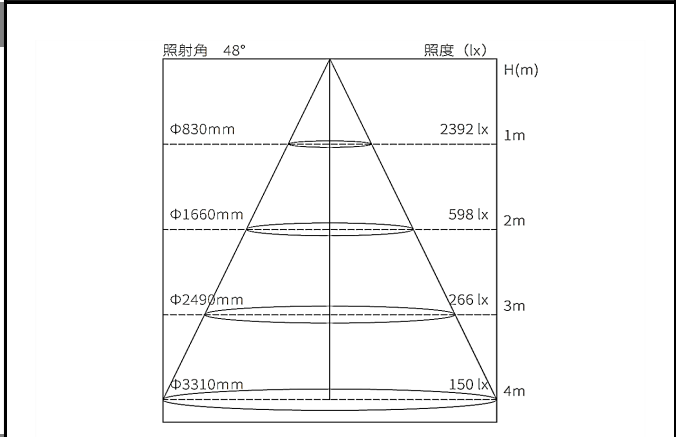

ミュージアム照明レンタルサービス
 高出力 調光・調色カッタースポット 広角
 SSP-092 W102750K

器具仕様

配光角(°) 48°

構造

光源/電源	LED/電源内蔵型
灯具	アルミダイカスト/アルミ押出
取付け	100V 配線ダクトプラグ用 (極性なし)
可動域	水平回転角度360° / 首振り角度118°
ON/OFF 機能	灯体スイッチ付き
調光範囲	0~100%

光学

LED 光源寿命	40000 時間
平均演色評価数(Ra)	Ra90
色温度範囲(K)	2700K~5000K
器具光束(lm)	1291lm(3500K時)
※記載の色温度・演色性 (Ra) は、採用している LED の標準仕様に基づいています。	