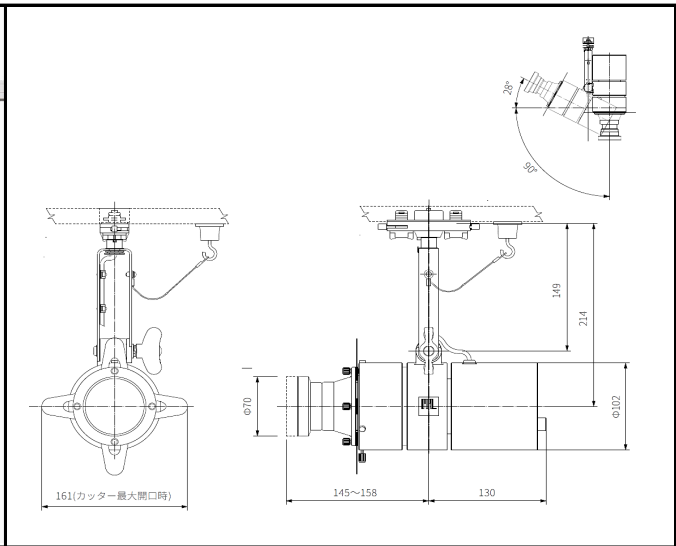

ミュージアム照明レンタルサービス
 高出力 調光・調色カッタースポット 広角
 SSP-092 W102750K

器具仕様

配光角(°) 48°

構造

光源/電源	LED/電源内蔵型
灯具	アルミダイカスト/アルミ押出
取付け	100V 配線ダクトプラグ用 (極性なし)
可動域	水平回転角度360° / 首振り角度118°
ON/OFF 機能	灯体スイッチ付き
調光範囲	0~100%

光学

LED 光源寿命	40000 時間
平均演色評価数(Ra)	Ra90
色温度範囲(K)	2700K~5000K
器具光束(lm)	1291lm(3500K時)
※記載の色温度・演色性 (Ra) は、採用している LED の標準仕様に基づいています。	

器具定格

入力電圧:	AC100V (JIS 規格配線ダクトレール)
消費電力	45W
皮相電力:	53VA
器具色	白色
器具重量	1.8kg

安全

落下防止ワイヤー
 ダブルロック配線ダクトプラグ

光のトリミング機能

動かしやすく、緩まずホールドしやすいカッターブレード。

光の大きさや形を展示作品の大きさに合わせて、トリミング機能を活用することで、作品を浮かび上がらせたり、際立たせたり、自由に光の演出ができます。