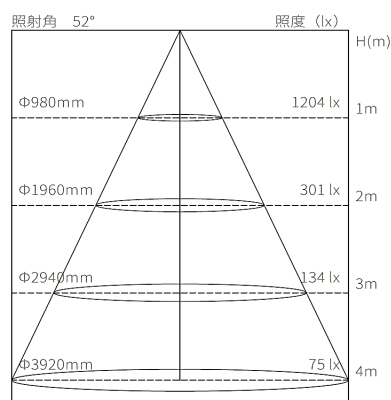

器具仕様

配光角(°)

52°(½ビーム角)

構造

光源/電源	LED/電源内蔵型
灯具	アルミダイカスト/アルミ押出
取付け	100V 配線ダクトプラグ用 (極性なし)
可動域	水平回転角度360° / 首振り角度118°
ON/OFF 機能	灯体スイッチ付き
調光範囲	0~100%

光学

LED 光源寿命	40000 時間
平均演色評価数(Ra)	Ra95以上
色温度範囲(K)	2700K~5000K
器具光束(lm)	658lm(3500K時)
※記載の色温度・演色性 (Ra) は、採用している LED の標準仕様に基づいています。	