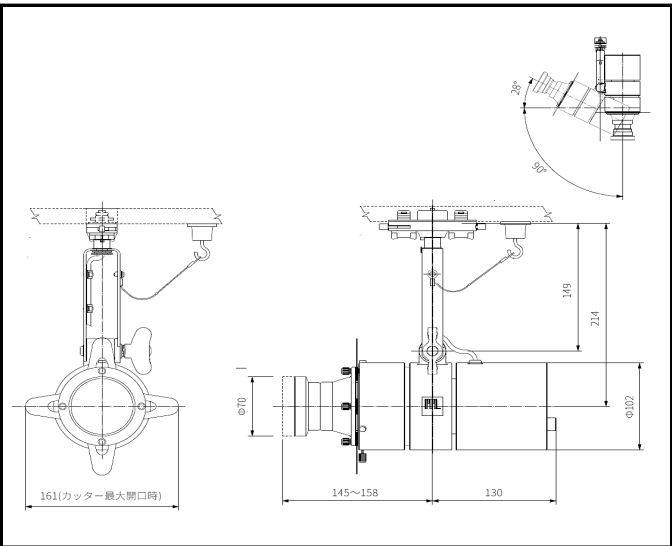

ミュージアム照明レンタルサービス
 高出力 調光・調色カッタースポット 広角
 SSP-092 WK102750

器具仕様

配光角(°)

48°(1/2ビーム角)

構造

光源/電源	LED/電源内蔵型
灯具	アルミダイカスト/アルミ押出
取付け	100V 配線ダクトプラグ用 (極性なし)
可動域	水平回転角度360° / 首振り角度118°
ON/OFF 機能	灯体スイッチ付き
調光範囲	0~100%

光学

LED 光源寿命	40000 時間
平均演色評価数(Ra)	Ra90
色温度範囲(K)	2700K~5000K
器具光束(lm)	1291lm(3500K時)
※記載の色温度・演色性 (Ra) は、採用している LED の標準仕様に基づいています。	

器具定格

入力電圧:	AC100V (JIS 規格配線ダクトレール)
消費電力	45W
皮相電力:	53VA
器具色	白色
器具重量	1.8kg

安全

落下防止ワイヤー
 ダブルロック配線ダクトプラグ

Date : 2026/5/15

アイティーエル株式会社
 〒111-0041 東京都台東区元浅草4-4-5 ITLビル
 TEL : 03-5246-4686 FAX : 03-5246-4687
 E-mail: light@itl-corp.jp URL:itl-corp.jp

光のトリミング機能

動かしやすく、緩まずホールドしやすいカッターブレード。

光の大きさや形を展示作品の大きさに合わせて、トリミング機能を活用することで、作品を浮かび上がらせたり、際立たせたり、自由に光の演出ができます。

調色機能

展示作品や空間に合わせて、電球色(2700K) から昼光色 (5000K) まで光の色温度をシームレスに調整可能です。

つまみ・スイッチ

器具の背面に、調光つまみ、調色つまみを配置し、繊細な調節を可能にします。