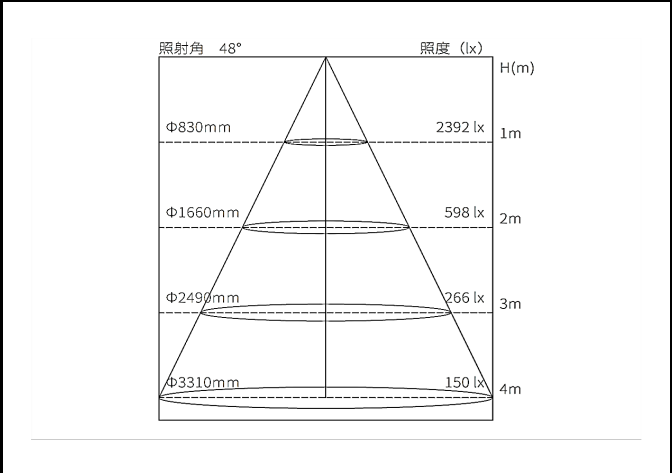

ミュージアム照明レンタルサービス
 高出力 調光・調色カッタースポット 広角
 SSP-092 WK102750

器具仕様

配光角(°)

48°(1/2ビーム角)

構造

光源/電源	LED/電源内蔵型
灯具	アルミダイカスト/アルミ押出
取付け	100V 配線ダクトプラグ用 (極性なし)
可動域	水平回転角度360° / 首振り角度118°
ON/OFF 機能	灯体スイッチ付き
調光範囲	0~100%

光学

LED 光源寿命	40000 時間
平均演色評価数(Ra)	Ra90
色温度範囲(K)	2700K~5000K
器具光束(lm)	1291lm(3500K時)
※記載の色温度・演色性 (Ra) は、採用している LED の標準仕様に基づいています。	