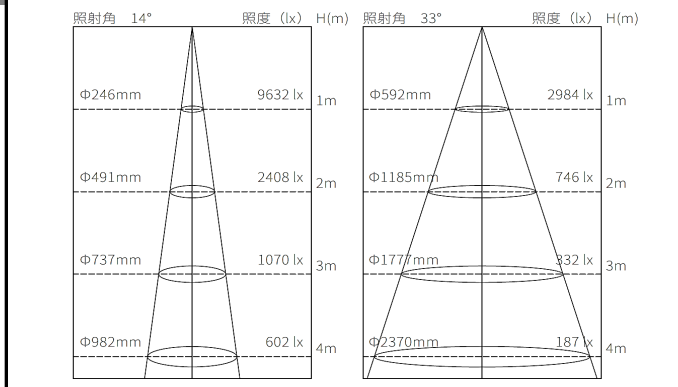

器具仕様

配光角(°) 14~34°(½ビーム角)

構造

光源/電源	LED/電源内蔵型
灯具	アルミダイカスト/アルミ押出
取付け	100V 配線ダクトプラグ用 (極性なし)
可動域	水平回転角度360° / 首振り角度118°
ON/OFF 機能	灯体スイッチ付き
調光範囲	0~100%

照度・光束

光学

LED 光源寿命	40000 時間
平均演色評価数(Ra)	Ra95以上
色温度範囲(K)	2700K~5000K
器具光束(lm)	533~737lm(3500K時)
※記載の色温度・演色性 (Ra) は、採用している LED の標準仕様に基づいています。	

### 光のズーム機能

作品の大きさに合わせて、狭角から広角まで照射面の光のサイズを自由に調整可能です。