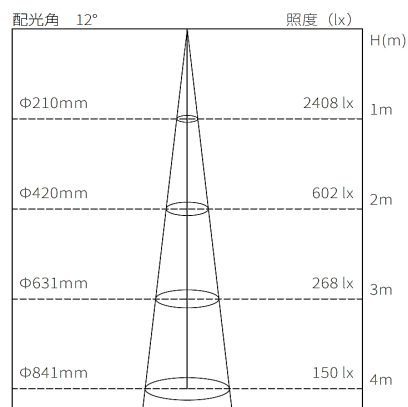

器具仕様

配光角(°)

12°(½ビーム角)

構造

光源/電源	LED/電源内蔵型
灯具	アルミダイカスト/アルミ押出
取付け	100V 配線ダクトプラグ用 (極性なし)
可動域	水平回転角度360° / 首振り角度107°
ON/OFF 機能	灯体スイッチ付き
調光範囲	5~100%

光学

LED 光源寿命	40000 時間
平均演色評価数(Ra)	Ra95以上
色温度範囲(K)	2700K~6500K
器具光束(lm)	170lm (3500K時)
※記載の色温度・演色性 (Ra) は、採用している LED の標準仕様に基いています。	

器具定格

入力電圧:	AC100V (JIS 規格配線ダクトレール)
消費電力	20W
皮相電力:	33VA
器具色	黒色
器具重量	1.2kg

安全

落下防止ワイヤー
ダブルロック配線ダクトプラグ

光のトリミング機能

動かしやすく、緩まずホールドしやすいカッターブレード。

光の大きさや形を展示作品の大きさに合わせて、トリミング機能を活用することで、作品を浮かび上がらせたり、際立たせたり、自由に光の演出ができます。