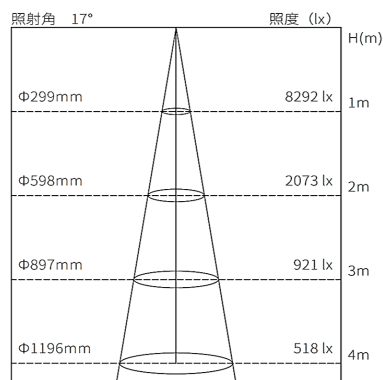

ミュージアム照明レンタルサービス

高出力 調光・調色カッタースポット 狭角

SSP-094 B102750K

器具仕様

配光角(°)

17°

構造

光源/電源	LED/電源内蔵型
灯具	アルミダイカスト/アルミ押出
取付け	100V 配線ダクトプラグ用 (極性なし)
可動域	水平回転角度360° / 首振り角度118°
ON/OFF 機能	灯体スイッチ付き
調光範囲	0~100%

光学

LED 光源寿命	40000 時間
平均演色評価数(Ra)	Ra90
色温度範囲(K)	2700K~5000K
器具光束(lm)	1071lm(3500K時)

※記載の色温度・演色性 (Ra) は、採用している LED の標準仕様に基づいています。

器具定格

入力電圧:	AC100V (JIS 規格配線ダクトレール)
消費電力	45W
皮相電力:	53VA
器具色	黒色
器具重量	1.8kg

安全

落下防止ワイヤー
ダブルロック配線ダクトプラグ