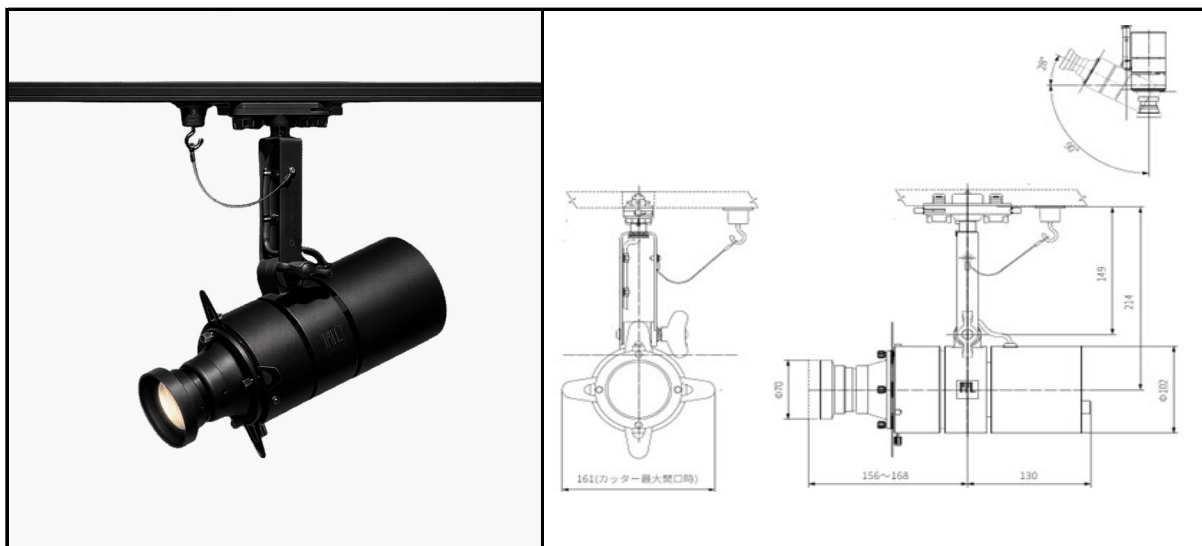

ミュージアム照明レンタルサービス

高出力 調光・調色カッタースポット 狭角

SSP-094 B102750K

器具仕様

配光角(°)

17°

構造

光源/電源	LED/電源内蔵型
灯具	アルミダイカスト/アルミ押出
取付け	100V 配線ダクトプラグ用 (極性なし)
可動域	水平回転角度360° / 首振り角度118°
ON/OFF 機能	灯体スイッチ付き
調光範囲	0~100%

光学

LED 光源寿命	40000 時間
平均演色評価数(Ra)	Ra90
色温度範囲(K)	2700K~5000K
器具光束(lm)	1071lm(3500K時)

※記載の色温度・演色性 (Ra) は、採用している LED の標準仕様に基づいています。

器具定格

入力電圧:	AC100V (JIS 規格配線ダクトレール)
消費電力	45W
皮相電力:	53VA
器具色	黒色
器具重量	1.8kg

安全

落下防止ワイヤー
ダブルロック配線ダクトプラグ