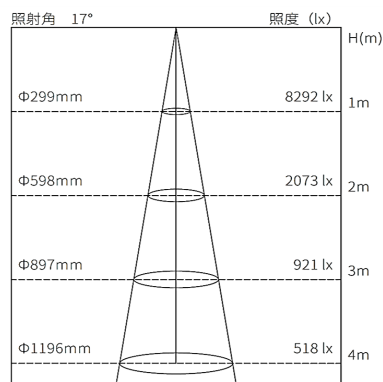

器具仕様

配光角(°)

17°(1/2ビーム角)

構造

光源/電源	LED/電源内蔵型
灯具	アルミダイカスト/アルミ押出
取付け	100V 配線ダクトプラグ用 (極性なし)
可動域	水平回転角度360° / 首振り角度118°
ON/OFF 機能	灯体スイッチ付き
調光範囲	0~100%

光学

LED 光源寿命	40000 時間
平均演色評価数(Ra)	Ra90
色温度範囲(K)	2700K~5000K
器具光束(lm)	1071lm(3500K時)
※記載の色温度・演色性 (Ra) は、採用している LED の標準仕様に基づいています。	

器具定格

入力電圧:	AC100V (JIS 規格配線ダクトレール)
消費電力	45W
皮相電力:	53VA
器具色	黒色
器具重量	1.8kg

安全

落下防止ワイヤー
ダブルロック配線ダクトプラグ

光のトリミング機能

動かしやすく、緩まずホールドしやすいカッターブレード。

光の大きさや形を展示作品の大きさに合わせて、トリミング機能を活用することで、作品を浮かび上がらせたり、際立たせたり、自由に光の演出ができます。