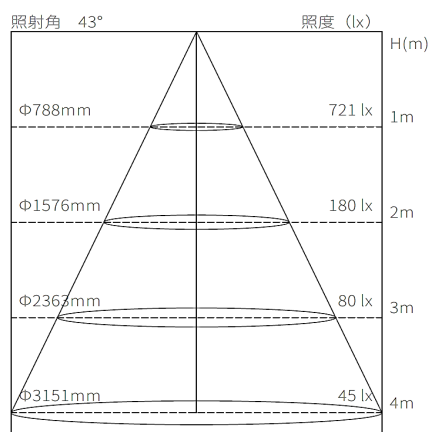

器具仕様

配光角(°)

43°(1/2ビーム角)

構造

光源/電源	LED/電源内蔵型
灯具	アルミダイカスト/アルミ押出
取付け	100V 配線ダクトプラグ用 (極性なし)
可動域	水平回転角度360° / 首振り角度107°
ON/OFF 機能	灯体スイッチ付き
調光範囲	5~100%

光学

LED 光源寿命	40000 時間
平均演色評価数(Ra)	Ra95以上
色温度範囲(K)	2700K~6500K
器具光束(lm)	240lm (3500K時)
※記載の色温度・演色性 (Ra) は、採用している LED の標準仕様に基づいています。	