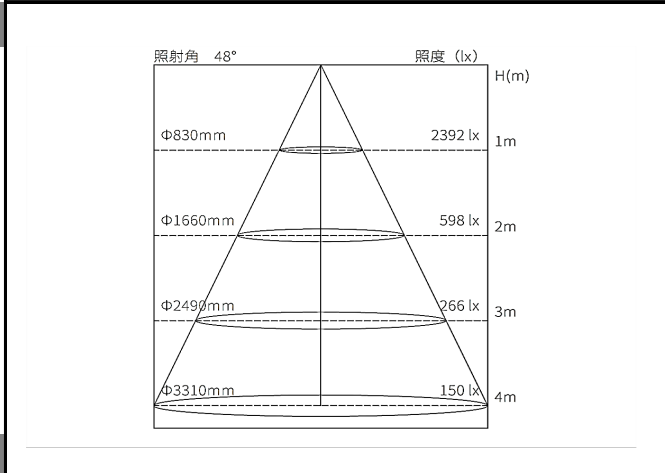

ミュージアム照明レンタルサービス
 高出力 調光・調色カッタースポット 広角
 SSP-095 B102750K

器具仕様

配光角(°) 48°

構造

光源/電源	LED/電源内蔵型
灯具	アルミダイカスト/アルミ押出
取付け	100V 配線ダクトプラグ用 (極性なし)
可動域	水平回転角度360° / 首振り角度118°
ON/OFF 機能	灯体スイッチ付き
調光範囲	0~100%

光学

LED 光源寿命	40000 時間
平均演色評価数(Ra)	Ra90
色温度範囲(K)	2700K~5000K
器具光束(lm)	1291lm(3500K時)
※記載の色温度・演色性 (Ra) は、採用している LED の標準仕様に基づいています。	