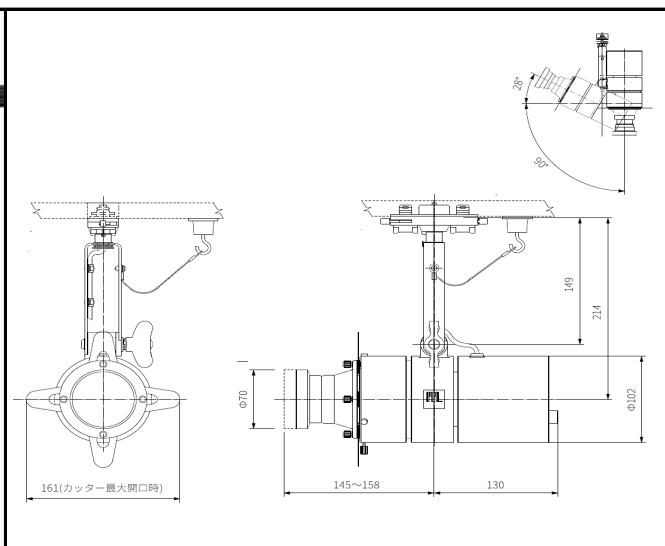

ミュージアム照明レンタルサービス
 高出力 調光・調色カッタースポット 広角
 SSP-095 B102750K

器具仕様

配光角(°) 48°

構造

光源/電源	LED/電源内蔵型
灯具	アルミダイカスト/アルミ押出
取付け	100V 配線ダクトプラグ用 (極性なし)
可動域	水平回転角度360° / 首振り角度118°
ON/OFF 機能	灯体スイッチ付き
調光範囲	0~100%

光学

LED 光源寿命	40000 時間
平均演色評価数(Ra)	Ra90
色温度範囲(K)	2700K~5000K
器具光束(lm)	1291lm(3500K時)
※記載の色温度・演色性 (Ra) は、採用している LED の標準仕様に基づいています。	

器具定格

入力電圧:	AC100V (JIS 規格配線ダクトレール)
消費電力	45W
皮相電力:	53VA
器具色	黒色
器具重量	1.8kg

安全

落下防止ワイヤー
 ダブルロック配線ダクトプラグ

Date : 2026/6/15

アイティーエル株式会社
 〒111-0041 東京都台東区元浅草4-4-5 ITLビル
 TEL : 03-5246-4686 FAX : 03-5246-4687
 E-mail: light@itl-corp.jp URL:itl-corp.jp

光のトリミング機能

動かしやすく、緩まずホールドしやすいカッターブレード。

光の大きさや形を展示作品の大きさに合わせて、トリミング機能を活用することで、作品を浮かび上がらせたり、際立たせたり、自由に光の演出ができます。

調色機能

展示作品や空間に合わせて、電球色(2700K) から昼光色 (5000K) まで光の色温度をシームレスに調整可能です。

つまみ・スイッチ

器具の背面に、調光つまみ、調色つまみを配置し、繊細な調節を可能にします。