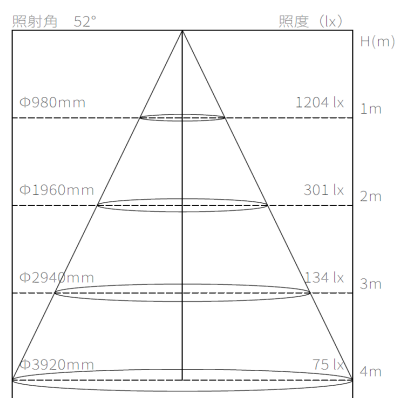

器具仕様

配光角(°)

52°(½ビーム角)

構造

光源/電源	LED/電源内蔵型
灯具	アルミダイカスト/アルミ押出
取付け	100V 配線ダクトプラグ用 (極性なし)
可動域	水平回転角度360° / 首振り角度118°
ON/OFF 機能	灯体スイッチ付き
調光範囲	0~100%

光学

LED 光源寿命	40000 時間
平均演色評価数(Ra)	Ra95以上
色温度範囲(K)	2700K~5000K
器具光束(lm)	658lm(3500K時)
※記載の色温度・演色性 (Ra) は、採用している LED の標準仕様に基づいています。	