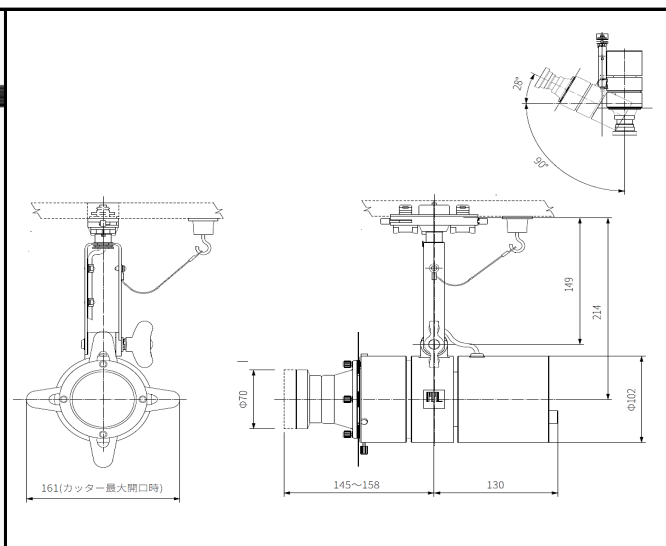

ミュージアム照明レンタルサービス  
 高出力 調光・調色カッタースポット 広角  
 SSP-095 BK102750

器具仕様

配光角(°)

48°(1/2ビーム角)

構造

光源/電源	LED/電源内蔵型
灯具	アルミダイカスト/アルミ押出
取付け	100V 配線ダクトプラグ用 (極性なし)
可動域	水平回転角度360° / 首振り角度118°
ON/OFF 機能	灯体スイッチ付き
調光範囲	0~100%