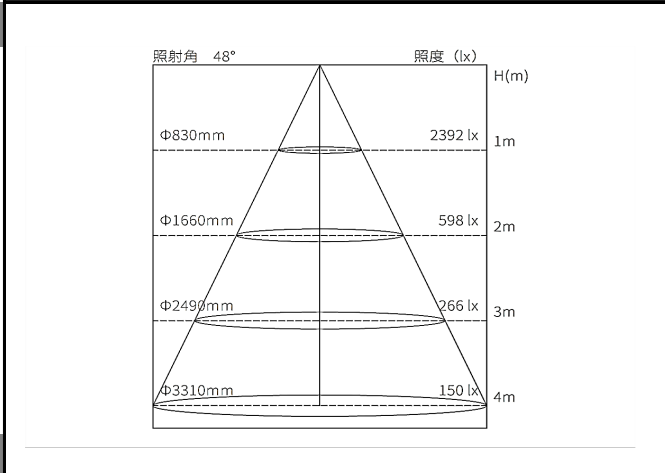

ミュージアム照明レンタルサービス  
 高出力 調光・調色カッタースポット 広角  
 SSP-095 BK102750

器具仕様

配光角(°)

48°(1/2ビーム角)

構造

光源/電源	LED/電源内蔵型
灯具	アルミダイカスト/アルミ押出
取付け	100V 配線ダクトプラグ用 (極性なし)
可動域	水平回転角度360° / 首振り角度118°
ON/OFF 機能	灯体スイッチ付き
調光範囲	0~100%

光学

LED 光源寿命	40000 時間
平均演色評価数(Ra)	Ra90
色温度範囲(K)	2700K~5000K
器具光束(lm)	1291lm(3500K時)
※記載の色温度・演色性 (Ra) は、採用している LED の標準仕様に基づいています。	

器具定格

入力電圧:	AC100V (JIS 規格配線ダクトレール)
消費電力	45W
皮相電力:	53VA
器具色	黒色
器具重量	1.8kg

安全