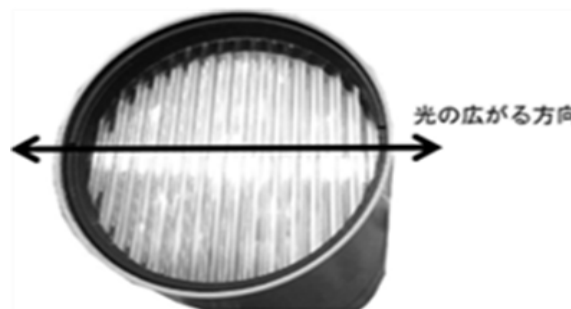

器具仕様 配光角(°) 9~29°(1/2ビーム角)

構造

光源/電源	LED/電源内蔵型
灯具	アルミダイカスト/アルミ押出
取付け	100V 配線ダクトプラグ用 (極性なし)
可動域	水平回転角度360° / 首振り角度107°
ON/OFF 機能	灯体スイッチ付き
調光範囲	5~100%

光学

LED 光源寿命	40000 時間
平均演色評価数(Ra)	Ra95以上
色温度範囲(K)	2700K~6500K
器具光束(lm)	470~520lm (3500K時)
※記載の色温度・演色性 (Ra) は、採用している LED の標準仕様に基づいています。	

器具定格

入力電圧:	AC100V (JIS 規格配線ダクトレール)
消費電力	20W
皮相電力:	33VA
器具色	黒色
器具重量	0.9kg

安全

落下防止ワイヤー
ダブルロック配線ダクトプラグ

光のズーム機能

作品の大きさに合わせて、狭角から広角まで照射面の光のサイズを自由に調整可能です。

調色機能

展示作品や空間に合わせて、電球色(2700K) から昼光色 (6500K) まで光の色温度をシームレスに調整可能です。

つまみ・スイッチ

器具の背面に、調光つまみ、調色つまみを配置し、繊細な調節を可能にします。

ON/OFF スイッチを使用し、配線ダクトに設置した照明の設定を維持しながら、消灯→再点灯ができます。

オプション：スプレッドレンズフィルター

型番：OP-11B

スプレッドレンズフィルターはレンズユニットの先端に装着することで配光を楕円形に広げることが可能。

※別料金