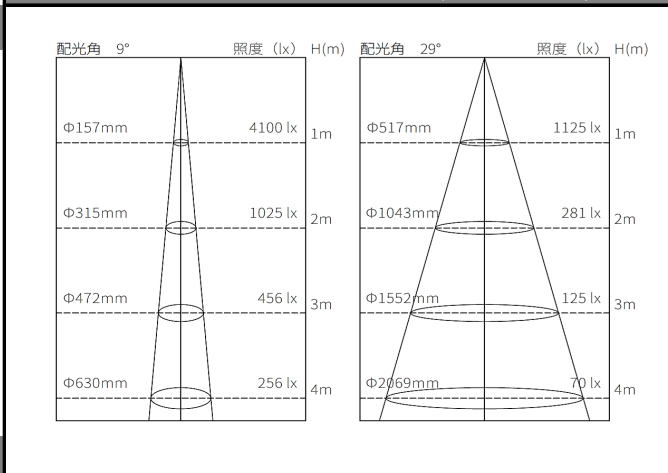

器具仕様 配光角(°) 9~29°(1/2ビーム角)

構造

光源/電源	LED/電源内蔵型
灯具	アルミダイカスト/アルミ押出
取付け	100V 配線ダクトプラグ用 (極性なし)
可動域	水平回転角度360° / 首振り角度107°
ON/OFF 機能	灯体スイッチ付き
調光範囲	5~100%

光学

LED 光源寿命	40000 時間
平均演色評価数(Ra)	Ra95以上
色温度範囲(K)	2700K~6500K
器具光束(lm)	470~520lm (3500K時)
※記載の色温度・演色性 (Ra) は、採用している LED の標準仕様に基づいています。	

器具定格

入力電圧:	AC100V (JIS 規格配線ダクトレール)
消費電力	20W
皮相電力:	33VA
器具色	黒色
器具重量	0.9kg

安全

落下防止ワイヤー
ダブルロック配線ダクトプラグ

光のズーム機能

作品の大きさに合わせて、狭角から広角まで照射面の光のサイズを自由に調整可能です。

調色機能

展示作品や空間に合わせて、電球色(2700K) から昼光色 (6500K) まで光の色温度をシームレスに調整可能です。