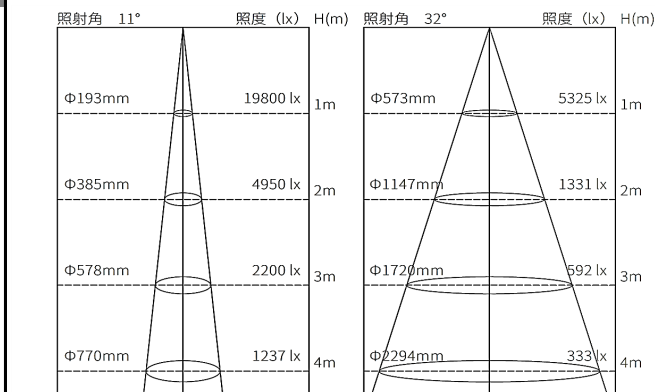

ミュージアム照明レンタルサービス  
 高出力 調光・調色ズームスポット  
 SSP-097 B102750K

器具仕様

配光角(°) 11~32°

構造

光源/電源	LED/電源内蔵型
灯具	アルミダイカスト/アルミ押出
取付け	100V 配線ダクトプラグ用 (極性なし)
可動域	水平回転角度360° / 首振り角度118°
ON/OFF 機能	灯体スイッチ付き
調光範囲	0~100%

光学

LED 光源寿命	40000 時間
平均演色評価数(Ra)	Ra90
色温度範囲(K)	2700K~5000K
器具光束(lm)	1000~1400lm(3500K時)

### 光のズーム機能

作品の大きさに合わせて、狭角から広角まで照射面の光のサイズを自由に調整可能です。