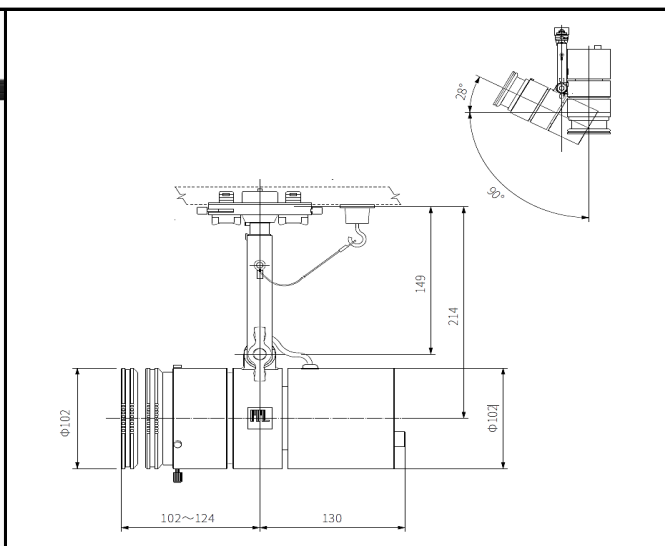

ミュージアム照明レンタルサービス  
 高出力 調光・調色ズームスポット  
 SSP-097 B102750K

器具仕様

配光角(°) 11~32°

構造

光源/電源	LED/電源内蔵型
灯具	アルミダイカスト/アルミ押出
取付け	100V 配線ダクトプラグ用 (極性なし)
可動域	水平回転角度360° / 首振り角度118°
ON/OFF 機能	灯体スイッチ付き
調光範囲	0~100%

光学

LED 光源寿命	40000 時間
平均演色評価数(Ra)	Ra90
色温度範囲(K)	2700K~5000K
器具光束(lm)	1000~1400lm(3500K時)

※記載の色温度・演色性 (Ra) は、採用している LED の標準仕様に基づいています。

器具定格

入力電圧:	AC100V (JIS 規格配線ダクトレール)
消費電力	45W
皮相電力:	53VA
器具色	黒色
器具重量	1.7kg

安全

落下防止ワイヤー  
 ダブルロック配線ダクトプラグ

### 光のズーム機能

作品の大きさに合わせて、狭角から広角まで照射面の光のサイズを自由に調整可能です。