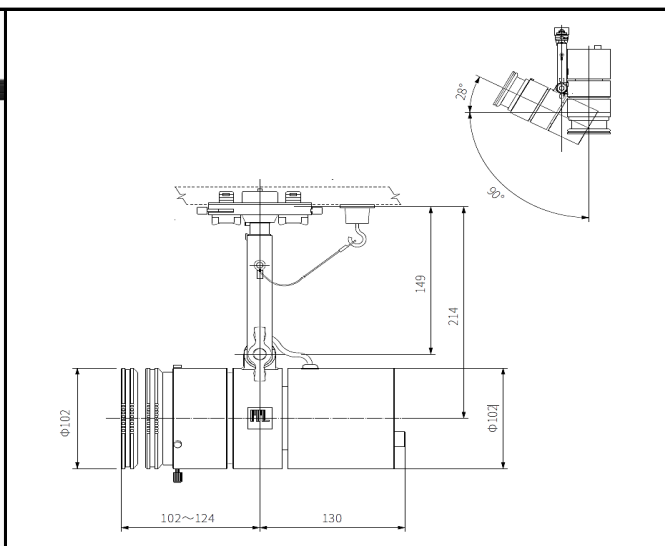

ミュージアム照明レンタルサービス
 高出力 調光・調色ズームスポット
 SSP-097 BK102750

器具仕様

配光角(°) 11~32°(1/2ビーム角)

構造

光源/電源	LED/電源内蔵型
灯具	アルミダイカスト/アルミ押出
取付け	100V 配線ダクトプラグ用 (極性なし)
可動域	水平回転角度360° / 首振り角度118°
ON/OFF 機能	灯体スイッチ付き
調光範囲	0~100%

光学

LED 光源寿命	40000 時間
平均演色評価数(Ra)	Ra90
色温度範囲(K)	2700K~5000K
器具光束(lm)	1000~1400lm(3500K時)

※記載の色温度・演色性 (Ra) は、採用している LED の標準仕様に基づいています。

器具定格

入力電圧:	AC100V (JIS 規格配線ダクトレール)
消費電力	45W
皮相電力:	53VA
器具色	黒色
器具重量	1.7kg

安全

落下防止ワイヤー
 ダブルロック配線ダクトプラグ

光のズーム機能

作品の大きさに合わせて、狭角から広角まで照射面の光のサイズを自由に調整可能です。

調色機能