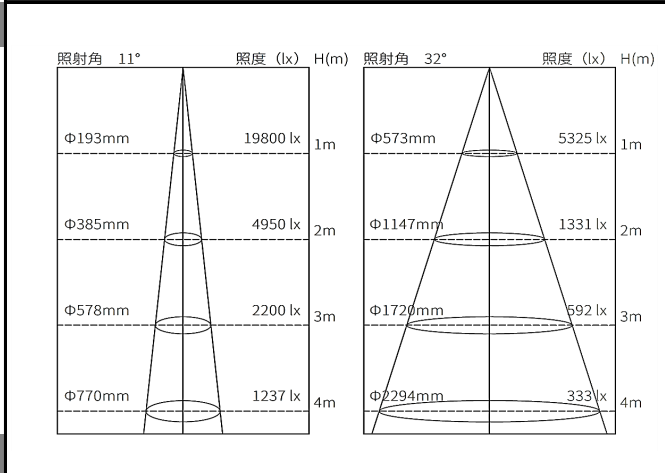

ミュージアム照明レンタルサービス
 高出力 調光・調色ズームスポット
 SSP-097 BK102750

器具仕様

配光角(°) 11~32°(1/2ビーム角)

構造

光源/電源	LED/電源内蔵型
灯具	アルミダイカスト/アルミ押出
取付け	100V 配線ダクトプラグ用 (極性なし)
可動域	水平回転角度360° / 首振り角度118°
ON/OFF 機能	灯体スイッチ付き
調光範囲	0~100%

光学

LED 光源寿命	40000 時間
平均演色評価数(Ra)	Ra90
色温度範囲(K)	2700K~5000K
器具光束(lm)	1000~1400lm(3500K時)

※記載の色温度・演色性 (Ra) は、採用している LED の標準仕様に基づいています。

器具定格

入力電圧:	AC100V (JIS 規格配線ダクトレール)
消費電力	45W
皮相電力:	53VA
器具色	黒色
器具重量	1.7kg

安全

落下防止ワイヤー
 ダブルロック配線ダクトプラグ

光のズーム機能

作品の大きさに合わせて、狭角から広角まで照射面の光のサイズを自由に調整可能です。

調色機能