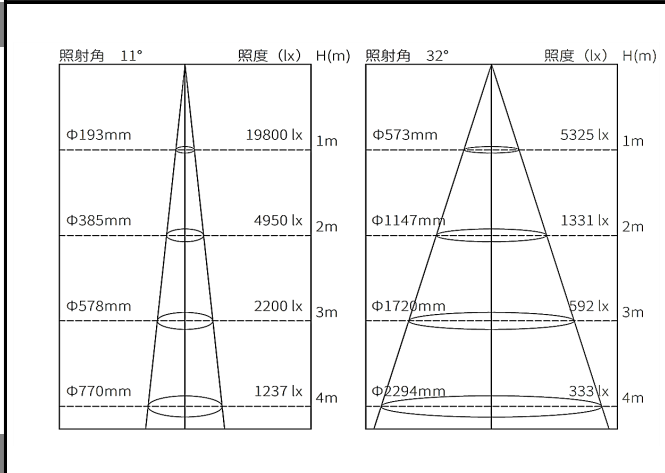

ミュージアム照明レンタルサービス
 高出力 調光・調色ズームスポット
 SSP-098 W102750K

器具仕様

配光角(°) 11~32°

構造

光源/電源	LED/電源内蔵型
灯具	アルミダイカスト/アルミ押出
取付け	100V 配線ダクトプラグ用 (極性なし)
可動域	水平回転角度360° / 首振り角度118°
ON/OFF 機能	灯体スイッチ付き
調光範囲	0~100%

光学

LED 光源寿命	40000 時間
平均演色評価数(Ra)	Ra90
色温度範囲(K)	2700K~5000K
器具光束(lm)	1000~1400lm(3500K時)

※記載の色温度・演色性 (Ra) は、採用している LED の標準仕様に基づいています。

器具定格

入力電圧:	AC100V (JIS 規格配線ダクトレール)
消費電力	45W
皮相電力:	53VA
器具色	白色
器具重量	1.7kg

安全

落下防止ワイヤー
 ダブルロック配線ダクトプラグ

光のズーム機能

作品の大きさに合わせて、狭角から広角まで照射面の光のサイズを自由に調整可能です。

調色機能