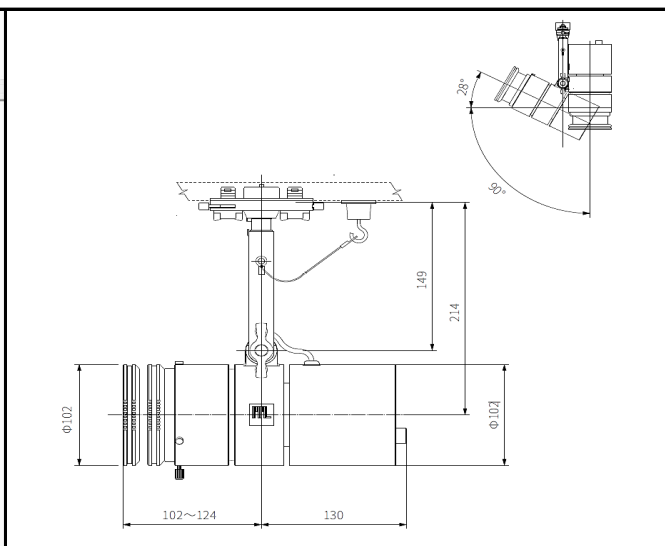

ミュージアム照明レンタルサービス
 高出力 調光・調色ズームスポット
 SSP-098 W102750K

器具仕様

配光角(°) 11~32°

構造

光源/電源	LED/電源内蔵型
灯具	アルミダイカスト/アルミ押出
取付け	100V 配線ダクトプラグ用 (極性なし)
可動域	水平回転角度360° / 首振り角度118°
ON/OFF 機能	灯体スイッチ付き
調光範囲	0~100%

光学

LED 光源寿命	40000 時間
平均演色評価数(Ra)	Ra90
色温度範囲(K)	2700K~5000K
器具光束(lm)	1000~1400lm(3500K時)

※記載の色温度・演色性 (Ra) は、採用している LED の標準仕様に基づいています。

器具定格

入力電圧:	AC100V (JIS 規格配線ダクトレール)
消費電力	45W
皮相電力:	53VA
器具色	白色
器具重量	1.7kg

安全

落下防止ワイヤー
 ダブルロック配線ダクトプラグ

光のズーム機能

作品の大きさに合わせて、狭角から広角まで照射面の光のサイズを自由に調整可能です。

調色機能