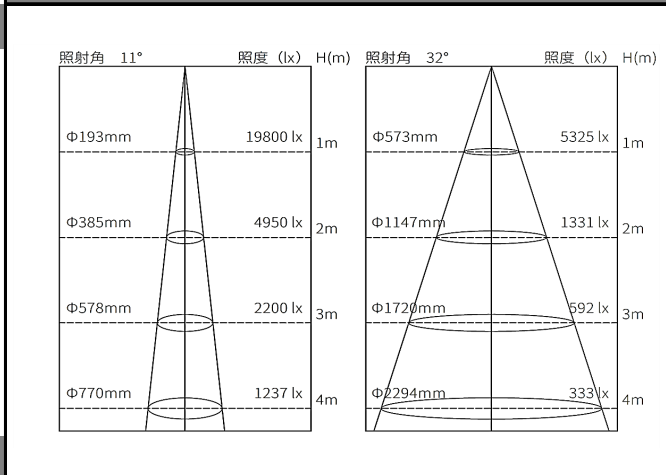

ミュージアム照明レンタルサービス

高出力 調光・調色ズームスポット

SSP-098 WK102750

器具仕様

配光角(°)

11~32°(½ビーム角)

構造

光源/電源	LED/電源内蔵型
灯具	アルミダイカスト/アルミ押出
取付け	100V 配線ダクトプラグ用 (極性なし)
可動域	水平回転角度360° / 首振り角度118°
ON/OFF 機能	灯体スイッチ付き
調光範囲	0~100%

光学

LED 光源寿命	40000 時間
平均演色評価数(Ra)	Ra90
色温度範囲(K)	2700K~5000K
器具光束(lm)	1000~1400lm(3500K時)

※記載の色温度・演色性 (Ra) は、採用している LED の標準仕様に基づいています。

器具定格

入力電圧:	AC100V (JIS 規格配線ダクトレール)
消費電力	45W
皮相電力:	53VA
器具色	白色
器具重量	1.7kg