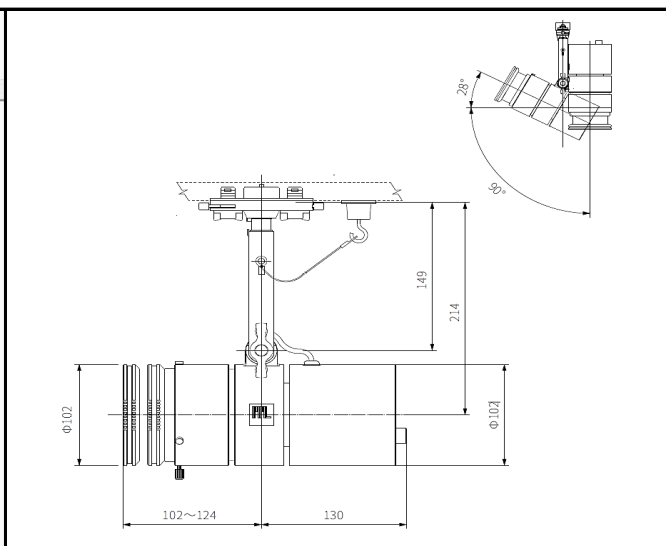

ミュージアム照明レンタルサービス

高出力 調光・調色ズームスポット

SSP-098 WK102750

器具仕様

配光角(°)

11~32°(½ビーム角)

構造

光源/電源	LED/電源内蔵型
灯具	アルミダイカスト/アルミ押出
取付け	100V 配線ダクトプラグ用 (極性なし)
可動域	水平回転角度360° / 首振り角度118°
ON/OFF 機能	灯体スイッチ付き
調光範囲	0~100%