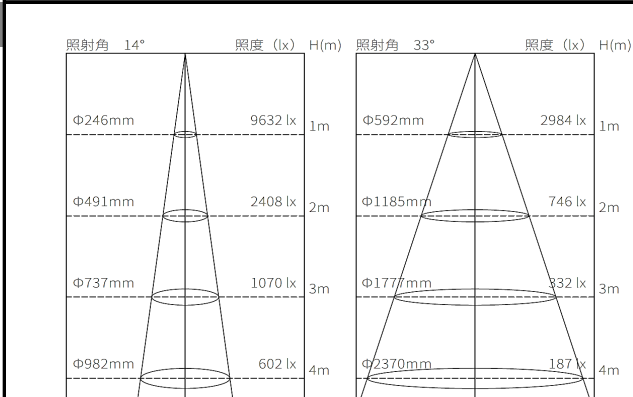

器具仕様

配光角(°) 14~34°(1/2ビーム角)

構造

光源/電源	LED/電源内蔵型
灯具	アルミダイカスト/アルミ押出
取付け	100V 配線ダクトプラグ用 (極性なし)
可動域	水平回転角度360° / 首振り角度118°
ON/OFF 機能	灯体スイッチ付き
調光範囲	0~100%

光学

LED 光源寿命	40000 時間
平均演色評価数(Ra)	Ra95以上
色温度範囲(K)	2700K~5000K
器具光束(lm)	533~737lm(3500K時)

※記載の色温度・演色性 (Ra) は、採用している LED の標準仕様に基づいています。

器具定格

入力電圧:	AC100V (JIS 規格配線ダクトレール)
消費電力	26W
皮相電力:	29VA
器具色	黒色
器具重量	1.7kg

安全

- 落下防止ワイヤー
- ダブルロック配線ダクトプラグ

光のズーム機能

作品の大きさに合わせて、狭角から広角まで照射面の光のサイズを自由に調整可能です。

調色機能