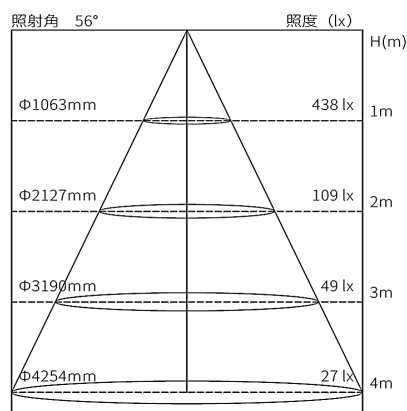

ミュージアム照明 レンタルサービス
調光・調色カッタースポット超広角
SSP-100 B082765

器具仕様

配光角(°)

56°(1/2ビーム角)

構造

光源/電源	LED/電源内蔵型
灯具	アルミダイカスト/アルミ押出
取付け	100V 配線ダクトプラグ用 (極性なし)
可動域	水平回転角度360° / 首振り角度107°
ON/OFF 機能	灯体スイッチ付き
調光範囲	5~100%

光学

LED 光源寿命	40000 時間
平均演色評価数(Ra)	Ra95以上
色温度範囲(K)	2700K~6500K
器具光束(lm)	247lm(3500K)
※記載の色温度・演色性 (Ra) は、採用している LED の標準仕様に基づいています。	