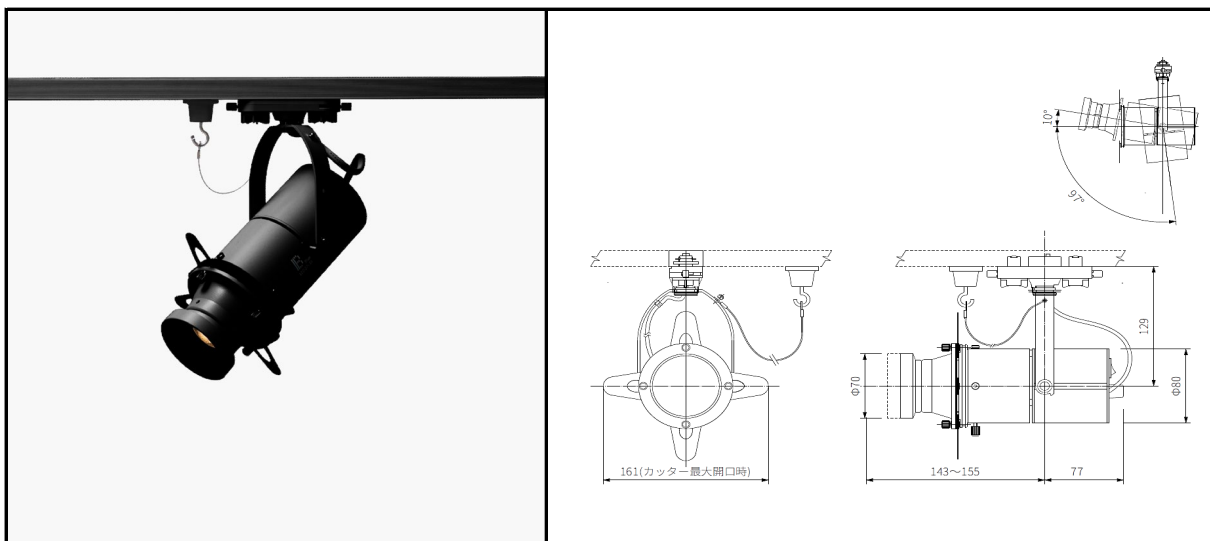

ミュージアム照明 レンタルサービス
調光・調色カッタースポット超広角
SSP-100 B082765

器具仕様

配光角(°)

56°(1/2ビーム角)

構造

光源/電源	LED/電源内蔵型
灯具	アルミダイカスト/アルミ押出
取付け	100V 配線ダクトプラグ用 (極性なし)
可動域	水平回転角度360° / 首振り角度107°
ON/OFF 機能	灯体スイッチ付き
調光範囲	5~100%

光学

LED 光源寿命	40000 時間
平均演色評価数(Ra)	Ra95以上
色温度範囲(K)	2700K~6500K
器具光束(lm)	247lm(3500K)
※記載の色温度・演色性 (Ra) は、採用している LED の標準仕様に基づいています。	

器具定格

入力電圧:	AC100V (JIS 規格配線ダクトレール)
消費電力	20W
皮相電力:	33VA
器具色	黒色
器具重量	1.2kg

安全

落下防止ワイヤー
ダブルロック配線ダクトプラグ

Date : 2026/5/15

アイティーエル株式会社

〒111-0041 東京都台東区元浅草4-4-5 ITLビル
TEL : 03-5246-4686 FAX : 03-5246-4687
E-mail: light@itl-corp.jp URL: https://www.itl-corp.jp/

光のトリミング機能

動かしやすい、緩まずホールドしやすいカッターブレード。

光の大きさや形を展示作品の大きさに合わせて、トリミング機能を活用することで、作品を浮かび上がらせたり、際立たせたり、自由に光の演出ができます。

調色機能

展示作品や空間に合わせて、電球色(2700K)から昼光色(6500K)まで光の色温度をシームレスに調整可能です。

つまみ・スイッチ

器具の背面に、調光つまみ、調色つまみを配置し、繊細な調節を可能にします。