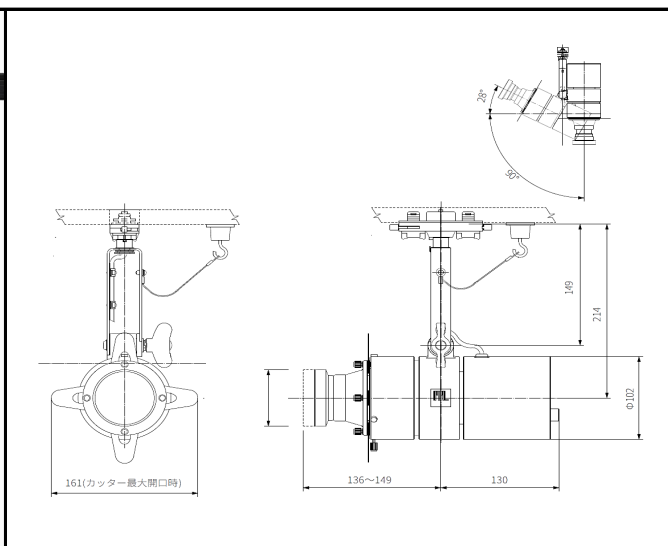

ミュージアム照明レンタルサービス
 高出力 調光・調色カッタースポット超広角
 SSP-100 B102750K

器具仕様

配光角(°)

62°

構造

光源/電源	LED/電源内蔵型
灯具	アルミダイカスト/アルミ押出
取付け	100V 配線ダクトプラグ用 (極性なし)
可動域	水平回転角度360° / 首振り角度118°
ON/OFF 機能	灯体スイッチ付き
調光範囲	0~100%

光学

LED 光源寿命	40000 時間
平均演色評価数(Ra)	Ra90
色温度範囲(K)	2700K~5000K
器具光束(lm)	1329lm(3500K時)
※記載の色温度・演色性 (Ra) は、採用している LED の標準仕様に基づいています。	

器具定格

入力電圧:	AC100V (JIS 規格配線ダクトレール)
消費電力	45W
皮相電力:	53VA
器具色	黒色
器具重量	1.8kg

安全

落下防止ワイヤー
 ダブルロック配線ダクトプラグ

Date : 2026/6/15

アイティーエル株式会社
 〒111-0041 東京都台東区元浅草4-4-5 ITLビル
 TEL : 03-5246-4686 FAX : 03-5246-4687
 E-mail: light@itl-corp.jp URL:itl-corp.jp

光のトリミング機能

動かしやすく、緩まずホールドしやすいカッターブレード。

光の大きさや形を展示作品の大きさに合わせて、トリミング機能を活用することで、作品を浮かび上がらせたり、際立たせたり、自由に光の演出ができます。

調色機能

展示作品や空間に合わせて、電球色(2700K) から昼光色 (5000K) まで光の色温度をシームレスに調整可能です。

つまみ・スイッチ

器具の背面に、調光つまみ、調色つまみを配置し、繊細な調節を可能にします。