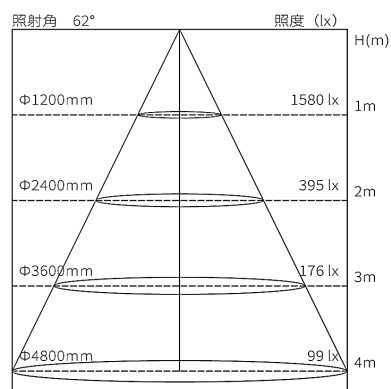

ミュージアム照明レンタルサービス
 高出力 調光・調色カッタースポット超広角
 SSP-100 B102750K

器具仕様

配光角(°)

62°

構造

光源/電源	LED/電源内蔵型
灯具	アルミダイカスト/アルミ押出
取付け	100V 配線ダクトプラグ用 (極性なし)
可動域	水平回転角度360° / 首振り角度118°
ON/OFF 機能	灯体スイッチ付き
調光範囲	0~100%

光学

LED 光源寿命	40000 時間
平均演色評価数(Ra)	Ra90
色温度範囲(K)	2700K~5000K
器具光束(lm)	1329lm(3500K時)
※記載の色温度・演色性 (Ra) は、採用している LED の標準仕様に基づいています。	