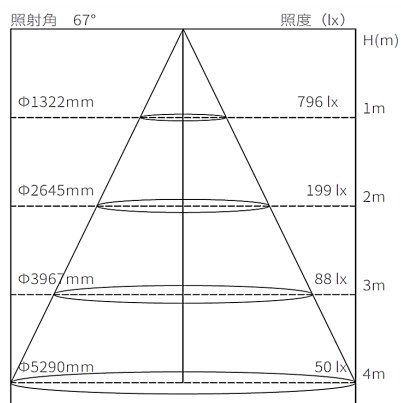

ミュージアム照明 レンタルサービス
調光・調色カッタースポット超広角
SSP-100 B102750

器具仕様

配光角(°)

67°(1/2ビーム角)

構造

光源/電源	LED/電源内蔵型
灯具	アルミダイカスト/アルミ押出
取付け	100V 配線ダクトプラグ用 (極性なし)
可動域	水平回転角度360° / 首振り角度118°
ON/OFF 機能	灯体スイッチ付き
調光範囲	0~100%

光学

LED 光源寿命	40000 時間
平均演色評価数(Ra)	Ra95以上
色温度範囲(K)	2700K~5000K
器具光束(lm)	697lm(3500K時)
※記載の色温度・演色性 (Ra) は、採用している LED の標準仕様に基づいています。	