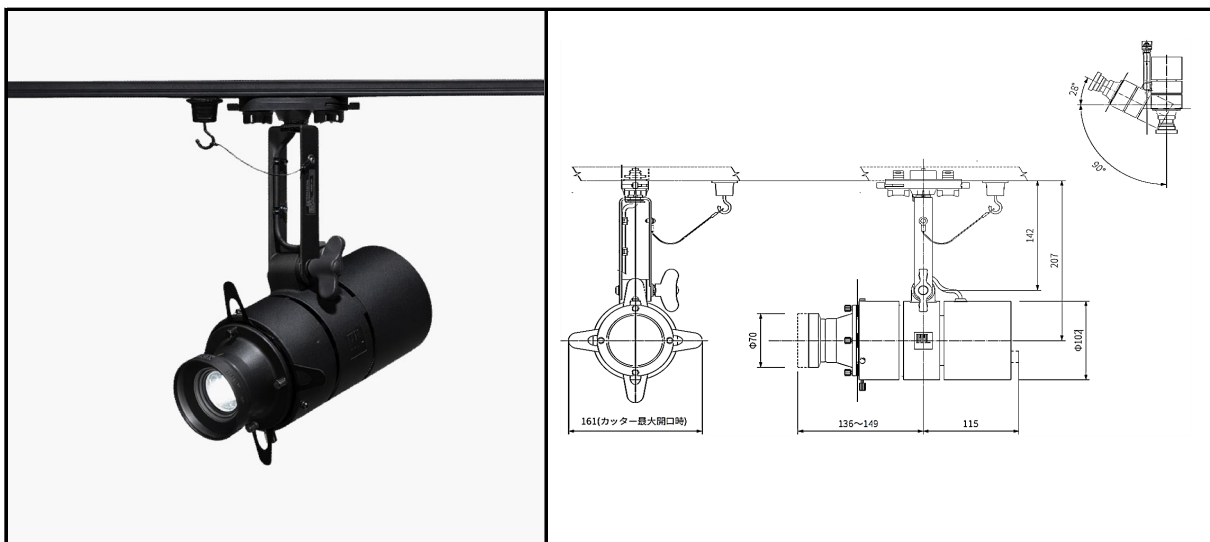

ミュージアム照明 レンタルサービス
調光・調色カッタースポット超広角
SSP-100 B102750

器具仕様

配光角(°)

67°(1/2ビーム角)

構造

光源/電源	LED/電源内蔵型
灯具	アルミダイカスト/アルミ押出
取付け	100V 配線ダクトプラグ用 (極性なし)
可動域	水平回転角度360° / 首振り角度118°
ON/OFF 機能	灯体スイッチ付き
調光範囲	0~100%

光学

LED 光源寿命	40000 時間
平均演色評価数(Ra)	Ra95以上
色温度範囲(K)	2700K~5000K
器具光束(lm)	697lm(3500K時)
※記載の色温度・演色性 (Ra) は、採用している LED の標準仕様に基づいています。	

器具定格

入力電圧:	AC100V (JIS 規格配線ダクトレール)
消費電力	26W
皮相電力:	29VA
器具色	黒色
器具重量	1.8kg

安全

落下防止ワイヤー
ダブルロック配線ダクトプラグ

Date : 2026/5/15

アイティーエル株式会社

〒111-0041 東京都台東区元浅草4-4-5 ITLビル

TEL : 03-5246-4686 FAX : 03-5246-4687

E-mail: light@itl-corp.jp URL:itl-corp.jp

光のトリミング機能

動かしやすい、緩まずホールドしやすいカッターブレード。

光の大きさや形を展示作品の大きさに合わせて、トリミング機能を活用することで、作品を浮かび上がらせたり、際立たせたり、自由に光の演出ができます。

調色機能

展示作品や空間に合わせて、電球色(2700K) から昼白色 (5000K) まで光の色温度をシームレスに調整可能です。