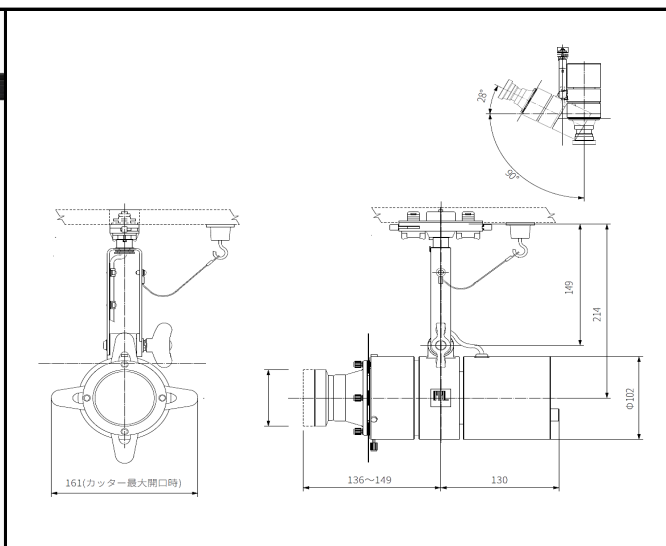

ミュージアム照明レンタルサービス
 高出力 調光・調色カッタースポット超広角
 SSP-100 BK102750

器具仕様

配光角(°)

62°(1/2ビーム角)

構造

光源/電源	LED/電源内蔵型
灯具	アルミダイカスト/アルミ押出
取付け	100V 配線ダクトプラグ用 (極性なし)
可動域	水平回転角度360° / 首振り角度118°
ON/OFF 機能	灯体スイッチ付き
調光範囲	0~100%

光学

LED 光源寿命	40000 時間
平均演色評価数(Ra)	Ra90
色温度範囲(K)	2700K~5000K
器具光束(lm)	1329lm(3500K時)
※記載の色温度・演色性 (Ra) は、採用している LED の標準仕様に基づいています。	

器具定格

入力電圧:	AC100V (JIS 規格配線ダクトレール)
消費電力	45W
皮相電力:	53VA
器具色	黒色
器具重量	1.8kg

安全

落下防止ワイヤー
 ダブルロック配線ダクトプラグ

Date : 2026/5/15

アイティーエル株式会社
 〒111-0041 東京都台東区元浅草4-4-5 ITLビル
 TEL : 03-5246-4686 FAX : 03-5246-4687
 E-mail: light@itl-corp.jp URL:itl-corp.jp

光のトリミング機能

動かしやすく、緩まずホールドしやすいカッターブレード。

光の大きさや形を展示作品の大きさに合わせて、トリミング機能を活用することで、作品を浮かび上がらせたり、際立たせたり、自由に光の演出ができます。

調色機能

展示作品や空間に合わせて、電球色(2700K) から昼光色 (5000K) まで光の色温度をシームレスに調整可能です。

つまみ・スイッチ

器具の背面に、調光つまみ、調色つまみを配置し、繊細な調節を可能にします。