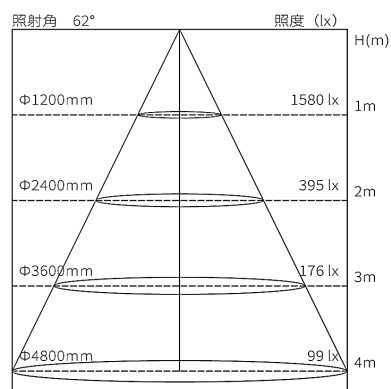

ミュージアム照明レンタルサービス
 高出力 調光・調色カッタースポット超広角
 SSP-100 BK102750

器具仕様

配光角(°)

62°(1/2ビーム角)

構造

光源/電源	LED/電源内蔵型
灯具	アルミダイカスト/アルミ押出
取付け	100V 配線ダクトプラグ用 (極性なし)
可動域	水平回転角度360° / 首振り角度118°
ON/OFF 機能	灯体スイッチ付き
調光範囲	0~100%

光学

LED 光源寿命	40000 時間
平均演色評価数(Ra)	Ra90
色温度範囲(K)	2700K~5000K
器具光束(lm)	1329lm(3500K時)
※記載の色温度・演色性 (Ra) は、採用している LED の標準仕様に基づいています。	