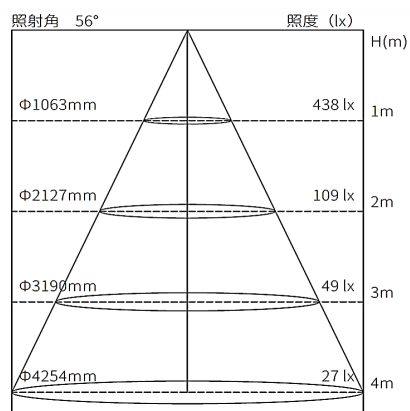

ミュージアム照明 レンタルサービス
調光・調色カッタースポット超広角
SSP-101 W082765

器具仕様

配光角(°)

56°(½ビーム角)

構造

光源/電源	LED/電源内蔵型
灯具	アルミダイカスト/アルミ押出
取付け	100V 配線ダクトプラグ用 (極性なし)
可動域	水平回転角度360° / 首振り角度107°
ON/OFF 機能	灯体スイッチ付き
調光範囲	5~100%

光学

LED 光源寿命	40000 時間
平均演色評価数(Ra)	Ra95以上
色温度範囲(K)	2700K~6500K
器具光束(lm)	247lm(3500K)
※記載の色温度・演色性 (Ra) は、採用している LED の標準仕様に基づいています。	