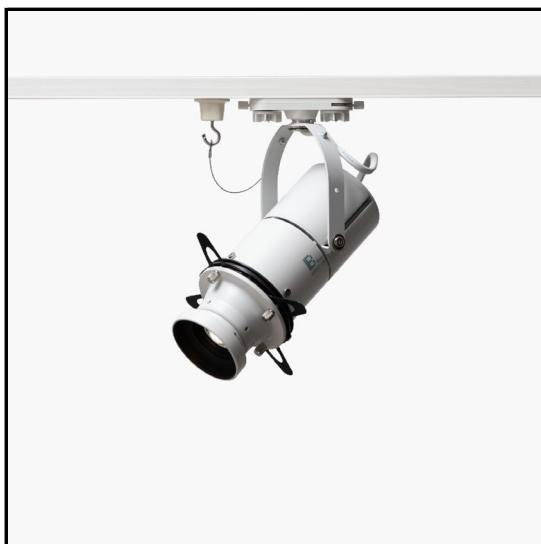

ミュージアム照明 レンタルサービス
調光・調色カッタースポット超広角
SSP-101 W082765

器具仕様

配光角(°)

56°(½ビーム角)

構造

光源/電源	LED/電源内蔵型
灯具	アルミダイカスト/アルミ押出
取付け	100V 配線ダクトプラグ用 (極性なし)
可動域	水平回転角度360° / 首振り角度107°
ON/OFF 機能	灯体スイッチ付き
調光範囲	5~100%

光学

LED 光源寿命	40000 時間
平均演色評価数(Ra)	Ra95以上
色温度範囲(K)	2700K~6500K
器具光束(lm)	247lm(3500K)
※記載の色温度・演色性 (Ra) は、採用している LED の標準仕様に基づいています。	

器具定格

入力電圧:	AC100V (JIS 規格配線ダクトレール)
消費電力	20W
皮相電力:	33VA
器具色	白色
器具重量	1.2kg

安全

落下防止ワイヤー
ダブルロック配線ダクトプラグ

Date : 2026/5/15

アイティーエル株式会社
〒111-0041 東京都台東区元浅草4-4-5 ITLビル
TEL : 03-5246-4686 FAX : 03-5246-4687
E-mail: light@itl-corp.jp URL: https://www.itl-corp.jp/

光のトリミング機能

動かしやすく、緩まずホールドしやすいカッターブレード。

光の大きさや形を展示作品の大きさに合わせて、トリミング機能を活用することで、作品を浮かび上がらせたり、際立たせたり、自由に光の演出ができます。

調色機能

展示作品や空間に合わせて、電球色(2700K)から昼光色(6500K)まで光の色温度をシームレスに調整可能です。

つまみ・スイッチ

器具の背面に、調光つまみ、調色つまみを配置し、繊細な調節を可能にします。

ON/OFF スイッチを使用し、配線ダクトに設置した照明の設定を維持しながら、消灯→再点灯ができます。

オプション：ぼかしフィルター

型番：OP-40W

レンズユニットの先端に装着することで照射面の輪郭をぼかすことができます。

※別料金