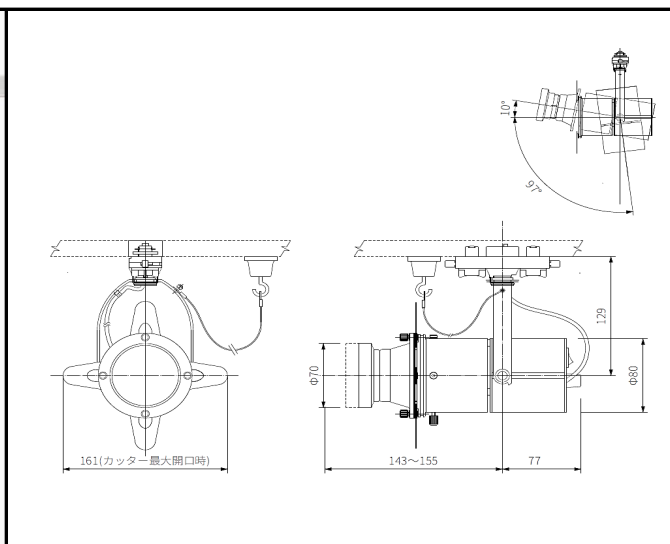

ミュージアム照明 レンタルサービス
調光・調色カッタースポット超広角
SSP-101 W082765

器具仕様

配光角(°)

56°(½ビーム角)

構造

光源/電源	LED/電源内蔵型
灯具	アルミダイカスト/アルミ押出
取付け	100V 配線ダクトプラグ用 (極性なし)
可動域	水平回転角度360° / 首振り角度107°
ON/OFF 機能	灯体スイッチ付き
調光範囲	5~100%

光学

LED 光源寿命	40000 時間
平均演色評価数(Ra)	Ra95以上
色温度範囲(K)	2700K~6500K
器具光束(lm)	247lm(3500K)
※記載の色温度・演色性 (Ra) は、採用している LED の標準仕様に基づいています。	

器具定格

入力電圧:	AC100V (JIS 規格配線ダクトレール)
消費電力	20W
皮相電力:	33VA
器具色	白色
器具重量	1.2kg

安全

落下防止ワイヤー
ダブルロック配線ダクトプラグ

Date : 2026/5/15

アイティーエル株式会社
〒111-0041 東京都台東区元浅草4-4-5 ITLビル
TEL : 03-5246-4686 FAX : 03-5246-4687
E-mail: light@itl-corp.jp URL: https://www.itl-corp.jp/

光のトリミング機能

動かしやすく、緩まずホールドしやすいカッターブレード。

光の大きさや形を展示作品の大きさに合わせて、トリミング機能を活用することで、作品を浮かび上がらせたり、際立たせたり、自由に光の演出ができます。

調色機能

展示作品や空間に合わせて、電球色(2700K)から昼光色(6500K)まで光の色温度をシームレスに調整可能です。

つまみ・スイッチ

器具の背面に、調光つまみ、調色つまみを配置し、繊細な調節を可能にします。