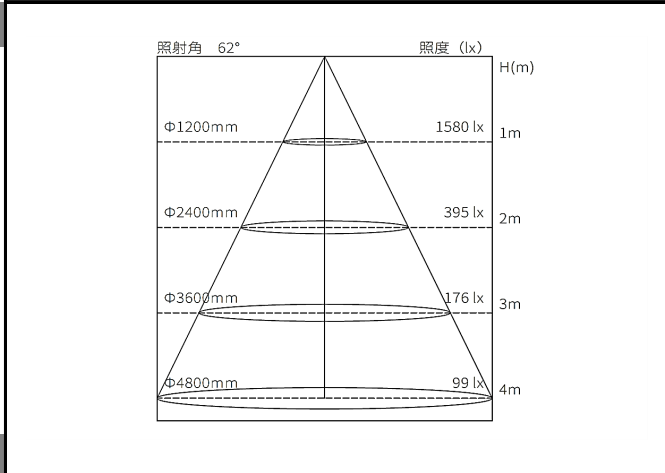

ミュージアム照明レンタルサービス  
 高出力 調光・調色カッタースポット超広角  
 SSP-101 W102750K

器具仕様

配光角(°) 62°

構造

光源/電源	LED/電源内蔵型
灯具	アルミダイカスト/アルミ押出
取付け	100V 配線ダクトプラグ用 (極性なし)
可動域	水平回転角度360° / 首振り角度118°
ON/OFF 機能	灯体スイッチ付き
調光範囲	0~100%

光学

LED 光源寿命	40000 時間
平均演色評価数(Ra)	Ra90
色温度範囲(K)	2700K~5000K
器具光束(lm)	1329lm(3500K時)
※記載の色温度・演色性 (Ra) は、採用している LED の標準仕様に基づいています。	