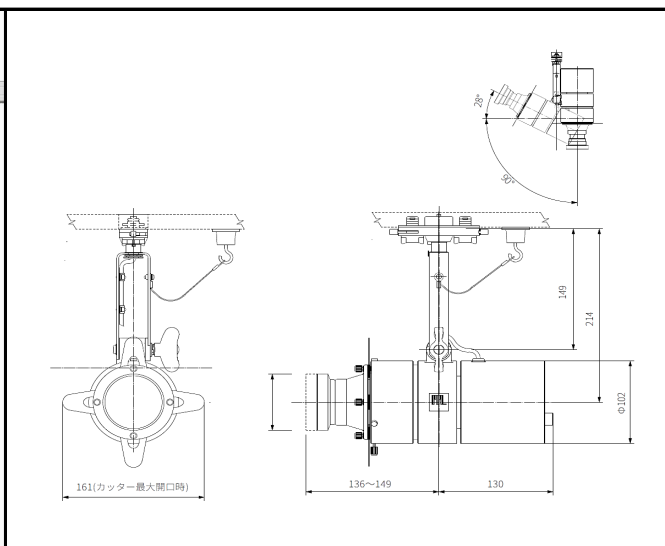

ミュージアム照明レンタルサービス  
 高出力 調光・調色カッタースポット超広角  
 SSP-101 W102750K

器具仕様

配光角(°) 62°

構造

光源/電源	LED/電源内蔵型
灯具	アルミダイカスト/アルミ押出
取付け	100V 配線ダクトプラグ用 (極性なし)
可動域	水平回転角度360° / 首振り角度118°
ON/OFF 機能	灯体スイッチ付き
調光範囲	0~100%

光学

LED 光源寿命	40000 時間
平均演色評価数(Ra)	Ra90
色温度範囲(K)	2700K~5000K
器具光束(lm)	1329lm(3500K時)
※記載の色温度・演色性 (Ra) は、採用している LED の標準仕様に基づいています。	

器具定格

入力電圧:	AC100V (JIS 規格配線ダクトレール)
消費電力	45W
皮相電力:	53VA
器具色	白色
器具重量	1.8kg

安全

落下防止ワイヤー  
 ダブルロック配線ダクトプラグ

### 光のトリミング機能

動かしやすく、緩まずホールドしやすいカッターブレード。

光の大きさや形を展示作品の大きさに合わせて、トリミング機能を活用することで、作品を浮かび上がらせたり、際立たせたり、自由に光の演出ができます。