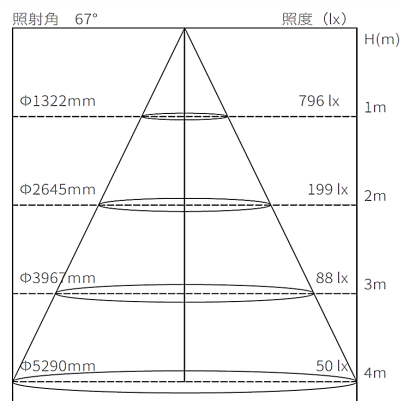

ミュージアム照明 レンタルサービス
調光・調色カッタースポット超広角
SSP-101 W102750

器具仕様

配光角(°)

67°(1/2ビーム角)

構造

光源/電源	LED/電源内蔵型
灯具	アルミダイカスト/アルミ押出
取付け	100V 配線ダクトプラグ用 (極性なし)
可動域	水平回転角度360° / 首振り角度118°
ON/OFF 機能	灯体スイッチ付き
調光範囲	0~100%

光学

LED 光源寿命	40000 時間
平均演色評価数(Ra)	Ra95以上
色温度範囲(K)	2700K~5000K
器具光束(lm)	697lm(3500K時)
※記載の色温度・演色性 (Ra) は、採用している LED の標準仕様に基づいています。	