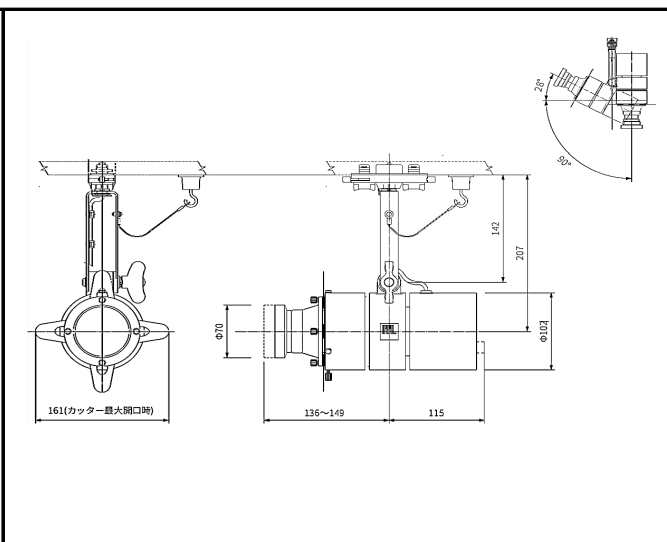

ミュージアム照明 レンタルサービス
調光・調色カッタースポット超広角
SSP-101 W102750

器具仕様

配光角(°)

67°(1/2ビーム角)

構造

光源/電源	LED/電源内蔵型
灯具	アルミダイカスト/アルミ押出
取付け	100V 配線ダクトプラグ用 (極性なし)
可動域	水平回転角度360° / 首振り角度118°
ON/OFF 機能	灯体スイッチ付き
調光範囲	0~100%

光学

LED 光源寿命	40000 時間
平均演色評価数(Ra)	Ra95以上
色温度範囲(K)	2700K~5000K
器具光束(lm)	697lm(3500K時)
※記載の色温度・演色性 (Ra) は、採用している LED の標準仕様に基づいています。	

器具定格

入力電圧:	AC100V (JIS 規格配線ダクトレール)
消費電力	26W
皮相電力:	29VA
器具色	白色
器具重量	1.8kg

安全

落下防止ワイヤー
ダブルロック配線ダクトプラグ

Date : 2026/5/15

アイティーエル株式会社

〒111-0041 東京都台東区元浅草4-4-5 ITLビル

TEL : 03-5246-4686 FAX : 03-5246-4687

E-mail: light@itl-corp.jp URL:itl-corp.jp

光のトリミング機能

動かしやすい、緩まずホールドしやすいカッターブレード。

光の大きさや形を展示作品の大きさに合わせて、トリミング機能を活用することで、作品を浮かび上がらせたり、際立たせたり、自由に光の演出ができます。

調色機能

展示作品や空間に合わせて、電球色(2700K) から昼白色 (5000K) まで光の色温度をシームレスに調整可能です。