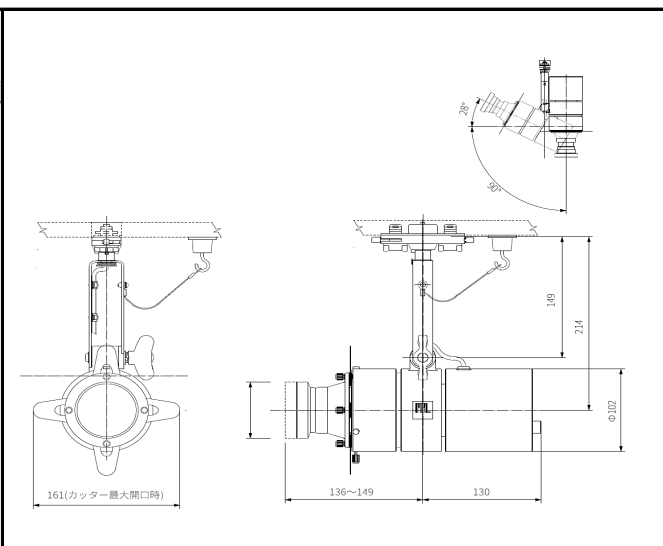

ミュージアム照明レンタルサービス  
 高出力 調光・調色カッタースポット超広角  
 SSP-101 WK102750

器具仕様

配光角(°)

62°(1/2ビーム角)

構造

光源/電源	LED/電源内蔵型
灯具	アルミダイカスト/アルミ押出
取付け	100V 配線ダクトプラグ用 (極性なし)
可動域	水平回転角度360° / 首振り角度118°
ON/OFF 機能	灯体スイッチ付き
調光範囲	0~100%