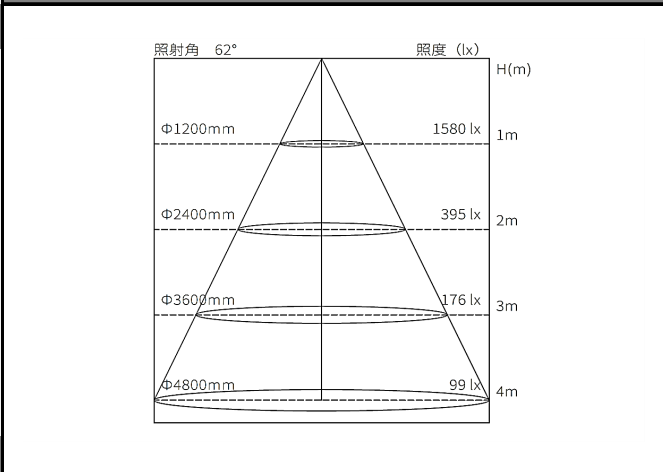

ミュージアム照明レンタルサービス  
 高出力 調光・調色カッタースポット超広角  
 SSP-101 WK102750

器具仕様

配光角(°)

62°(1/2ビーム角)

構造

光源/電源	LED/電源内蔵型
灯具	アルミダイカスト/アルミ押出
取付け	100V 配線ダクトプラグ用 (極性なし)
可動域	水平回転角度360° / 首振り角度118°
ON/OFF 機能	灯体スイッチ付き
調光範囲	0~100%